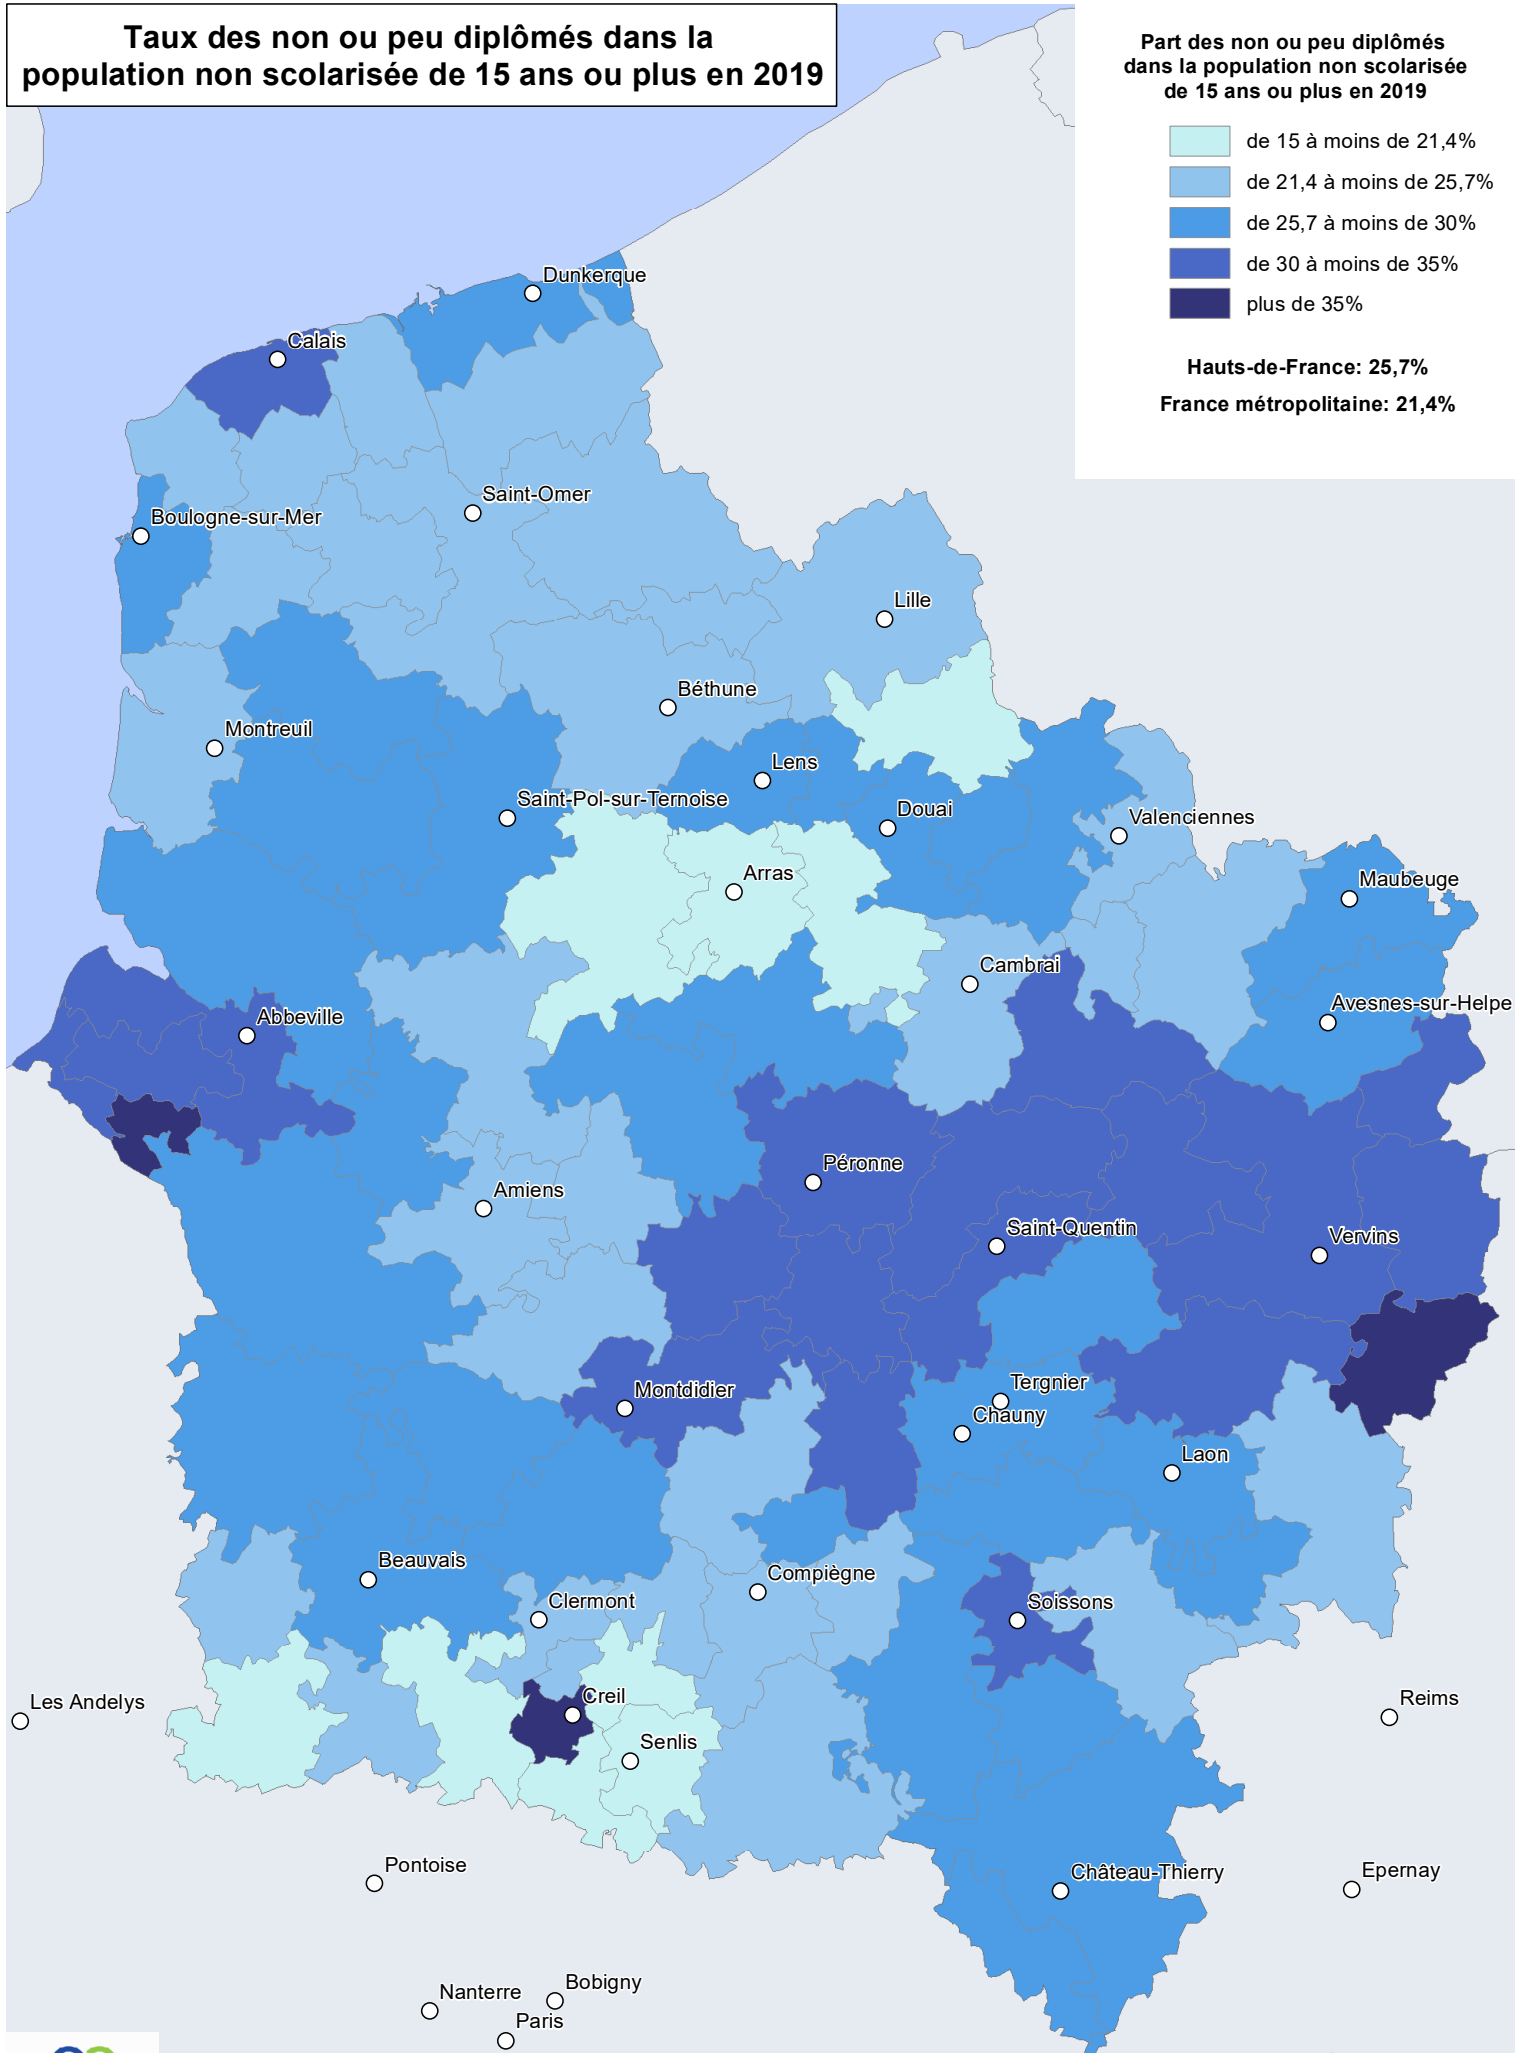

Taux des non ou peu diplômés dans la population non scolarisée de 15 ans ou plus en 2019

Part des non ou peu diplômés dans la population non scolarisée de 15 ans ou plus en 2019

Hauts-de-France: 25,7%
France métropolitaine: 21,4%

Réalisation : Agence Hauts-de-France 2020-2040
 Sources : IGN GeoFla, Insee RP
 Carte 4418-3 le 06/01/2023