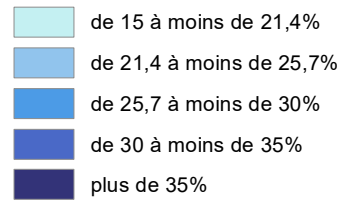

Taux des non ou peu diplômés dans la population non scolarisée de 15 ans ou plus en 2019

Part des non ou peu diplômés dans la population non scolarisée de 15 ans ou plus en 2019

Hauts-de-France: 25,7%
France métropolitaine: 21,4%