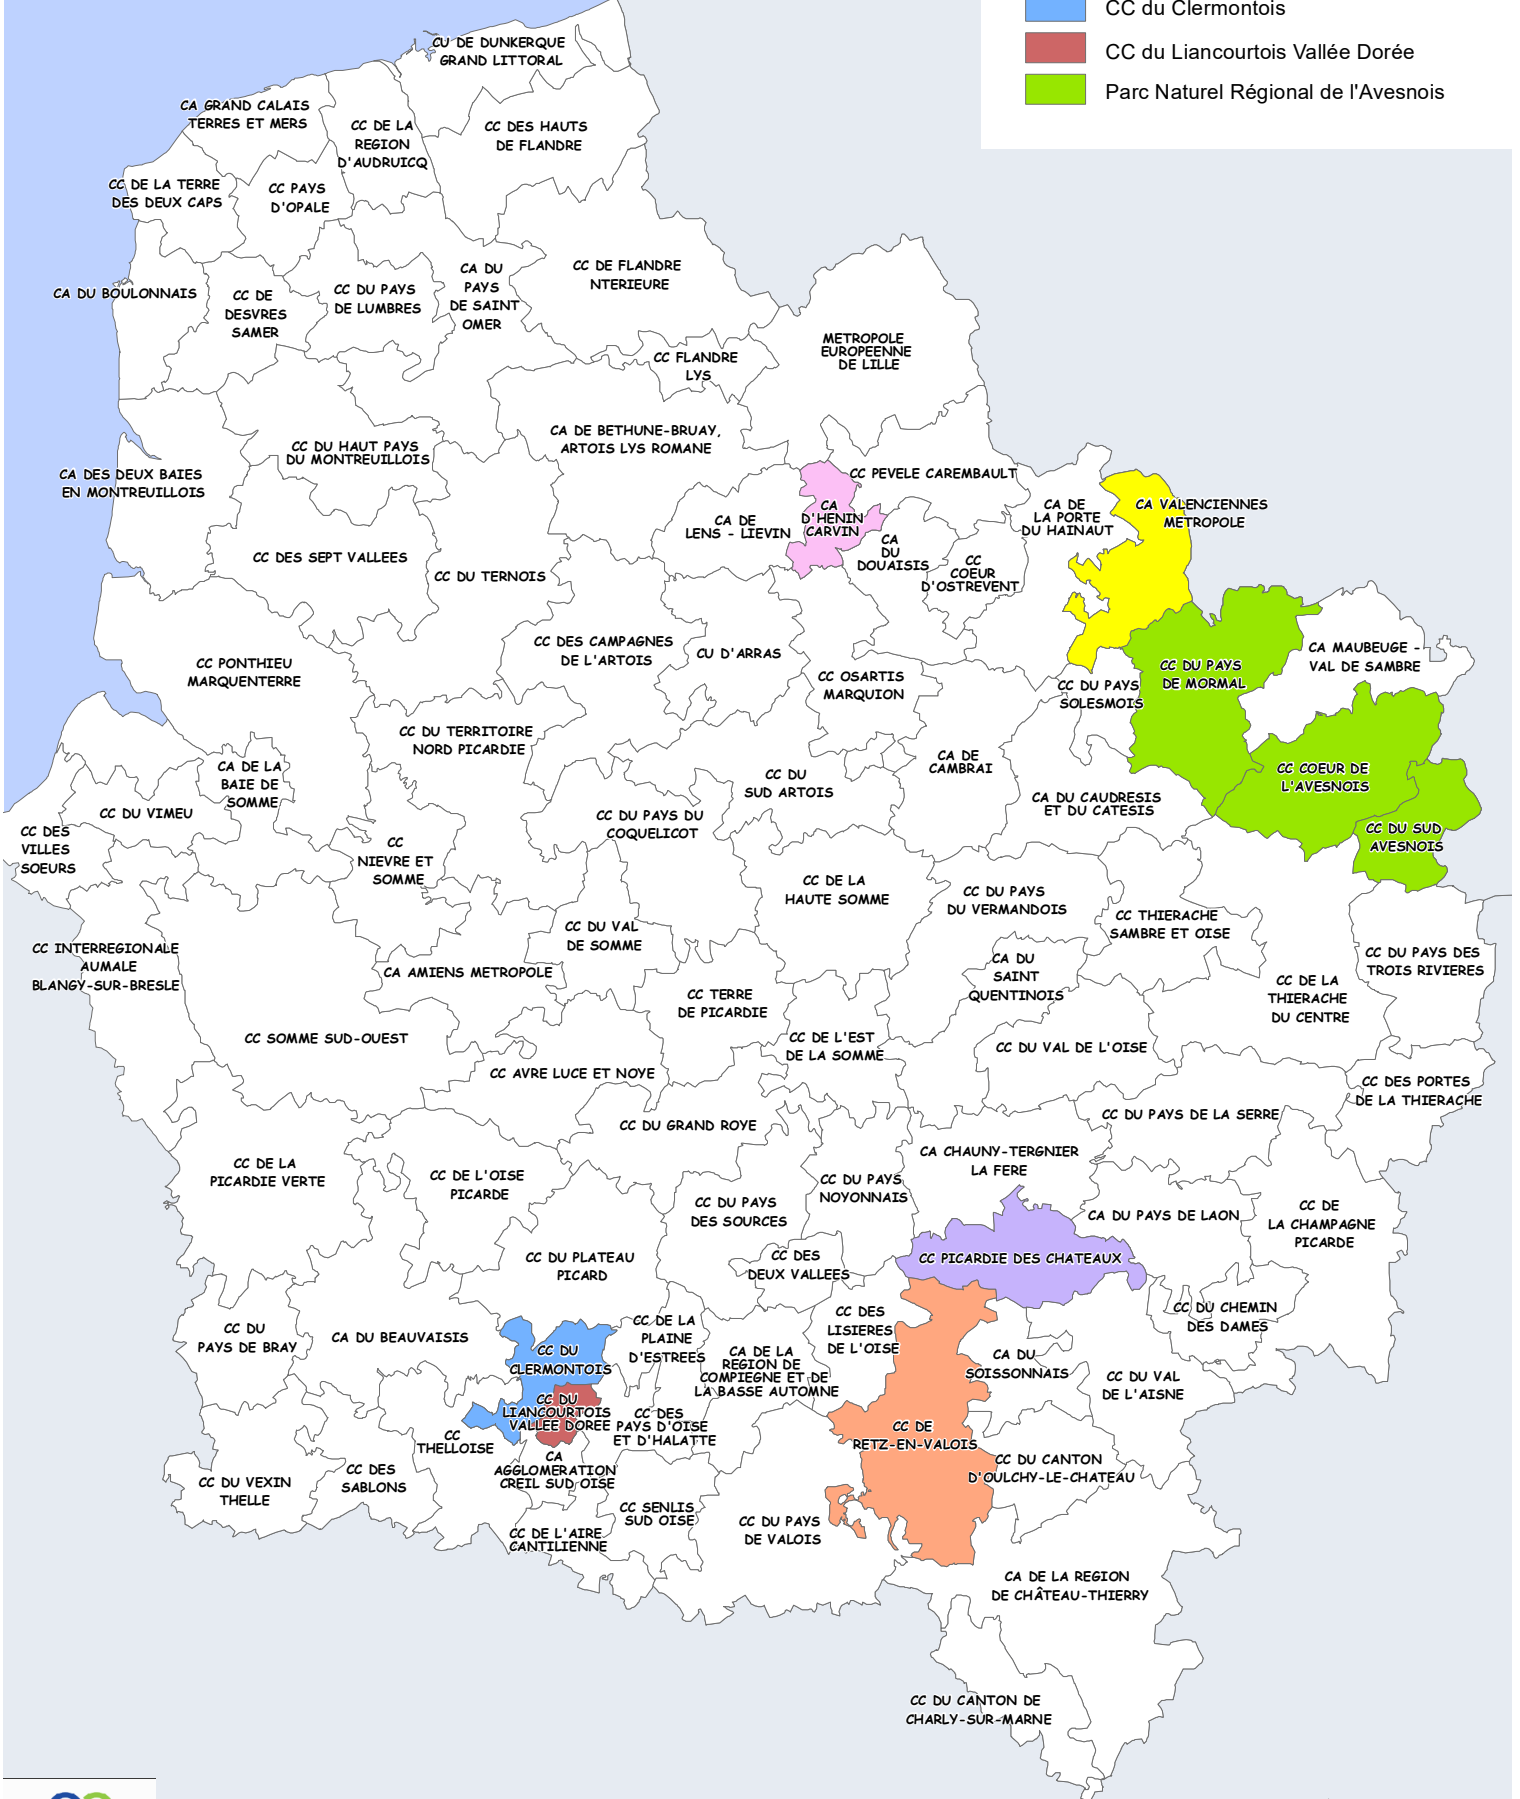

# "Guichet unique de l'habitat"

Lauréats 2021

- CA d'Hénin-Carvin
- CA Valenciennes Métropole
- CC Picardie des châteaux
- CC de Retz-en-Valois
- CC du Clermontois
- CC du Liancourtois Vallée Dorée
- Parc Naturel Régional de l'Avesnois

Réalisation : Agence Hauts-de-France 2020-2040  
Sources : IGN GeoFla, Région Hauts-de-France  
Carte 4320-1 le 07/11/2022