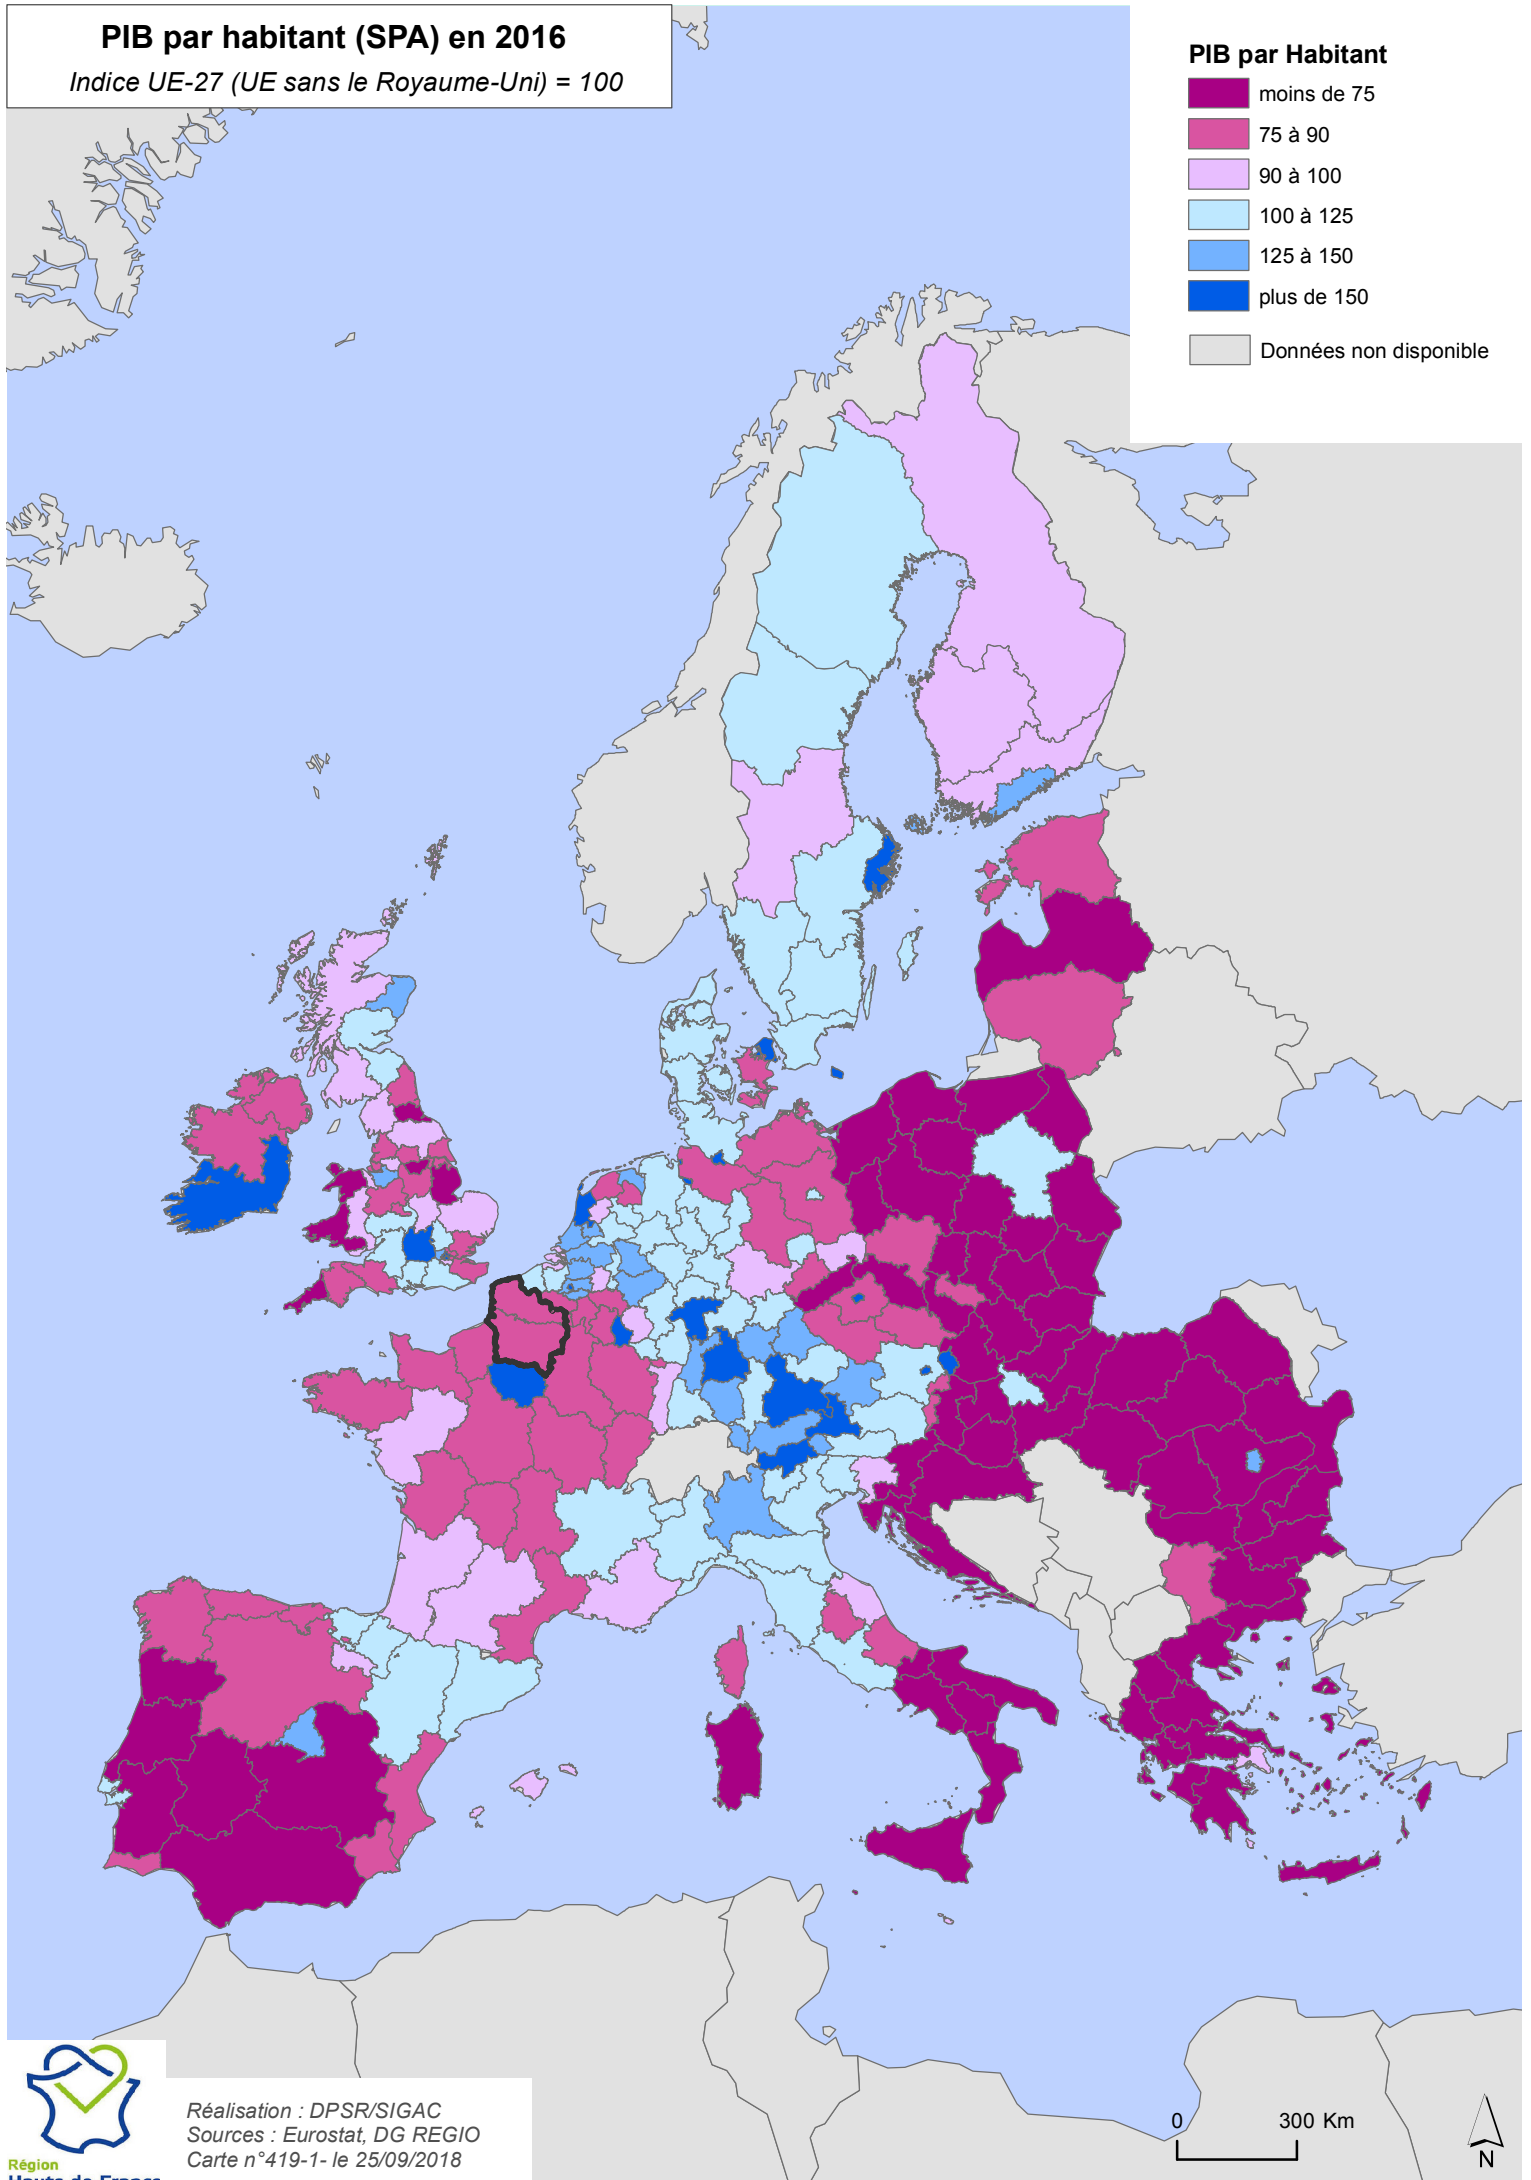

PIB par habitant (SPA) en 2016

Indice UE-27 (UE sans le Royaume-Uni) = 100

PIB par Habitant

- moins de 75
- 75 à 90
- 90 à 100
- 100 à 125
- 125 à 150
- plus de 150
- Données non disponible

Réalisation : DPSR/SIGAC
Sources : Eurostat, DG REGIO
Carte n°419-1- le 25/09/2018

0 300 Km