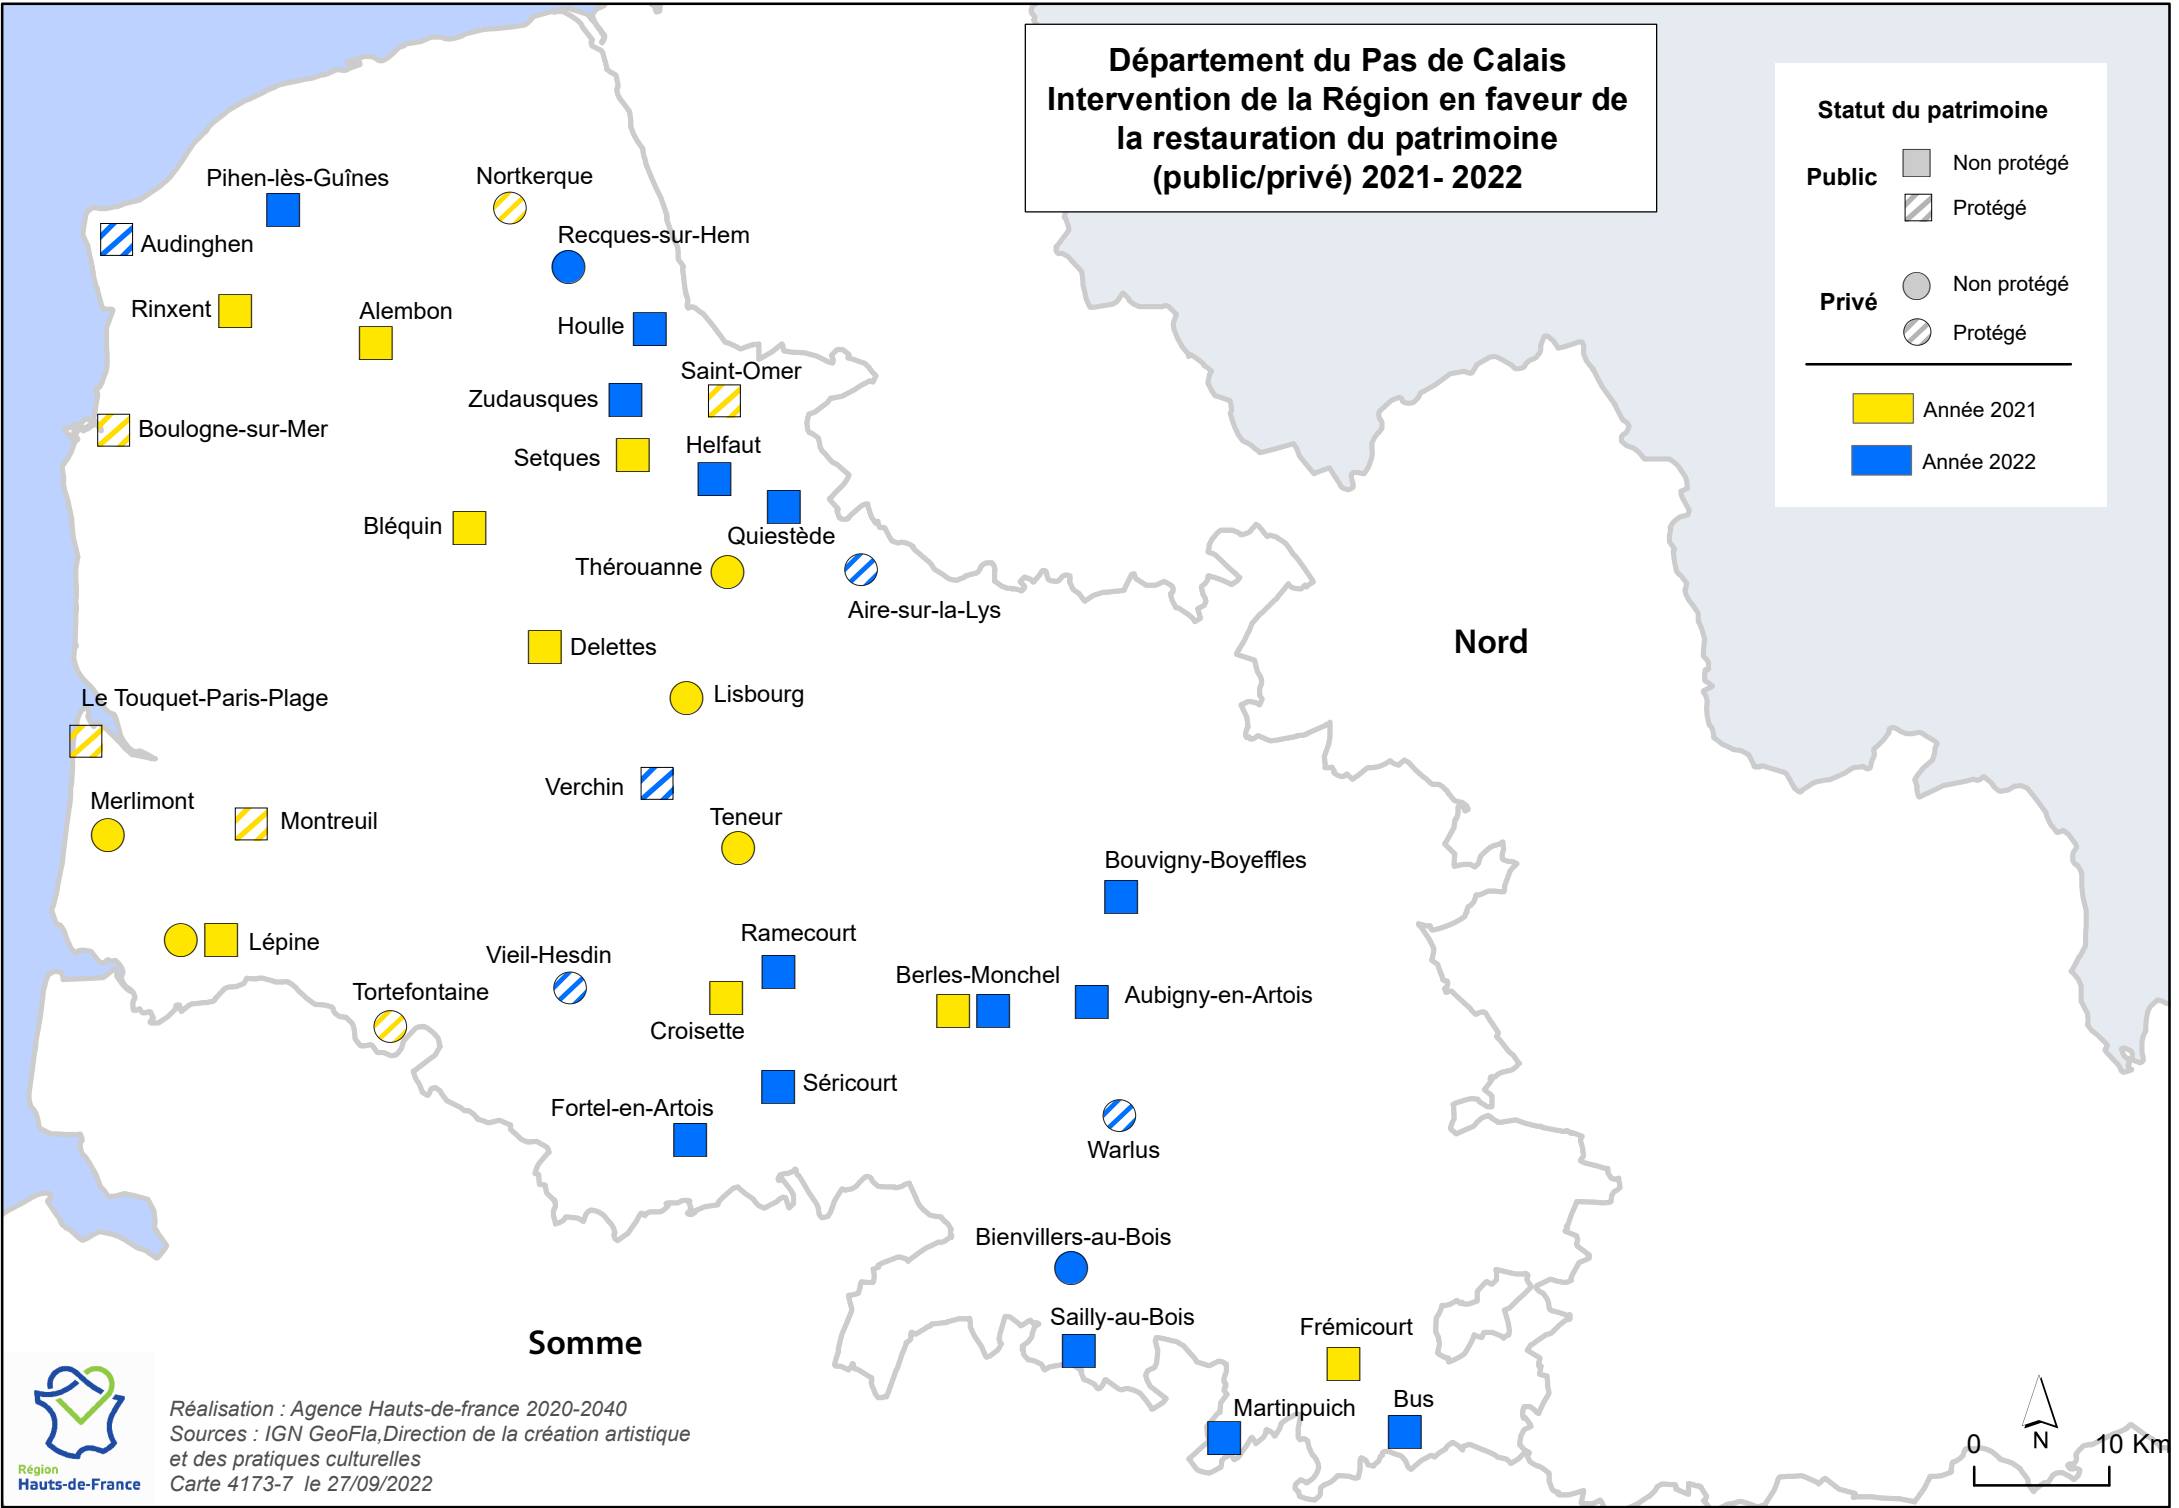

# Département du Pas de Calais Intervention de la Région en faveur de la restauration du patrimoine (public/privé) 2021- 2022

**Statut du patrimoine**

**Public**

- Non protégé (carré gris)
- Protégé (carré à rayures diagonales)

**Privé**

- Non protégé (cercle gris)
- Protégé (cercle à rayures diagonales)

---

Année 2021 (carré/cercle jaune)

Année 2022 (carré/cercle bleu)

Réalisation : Agence Hauts-de-France 2020-2040  
Sources : IGN GeoFla, Direction de la création artistique et des pratiques culturelles  
Carte 4173-7 le 27/09/2022