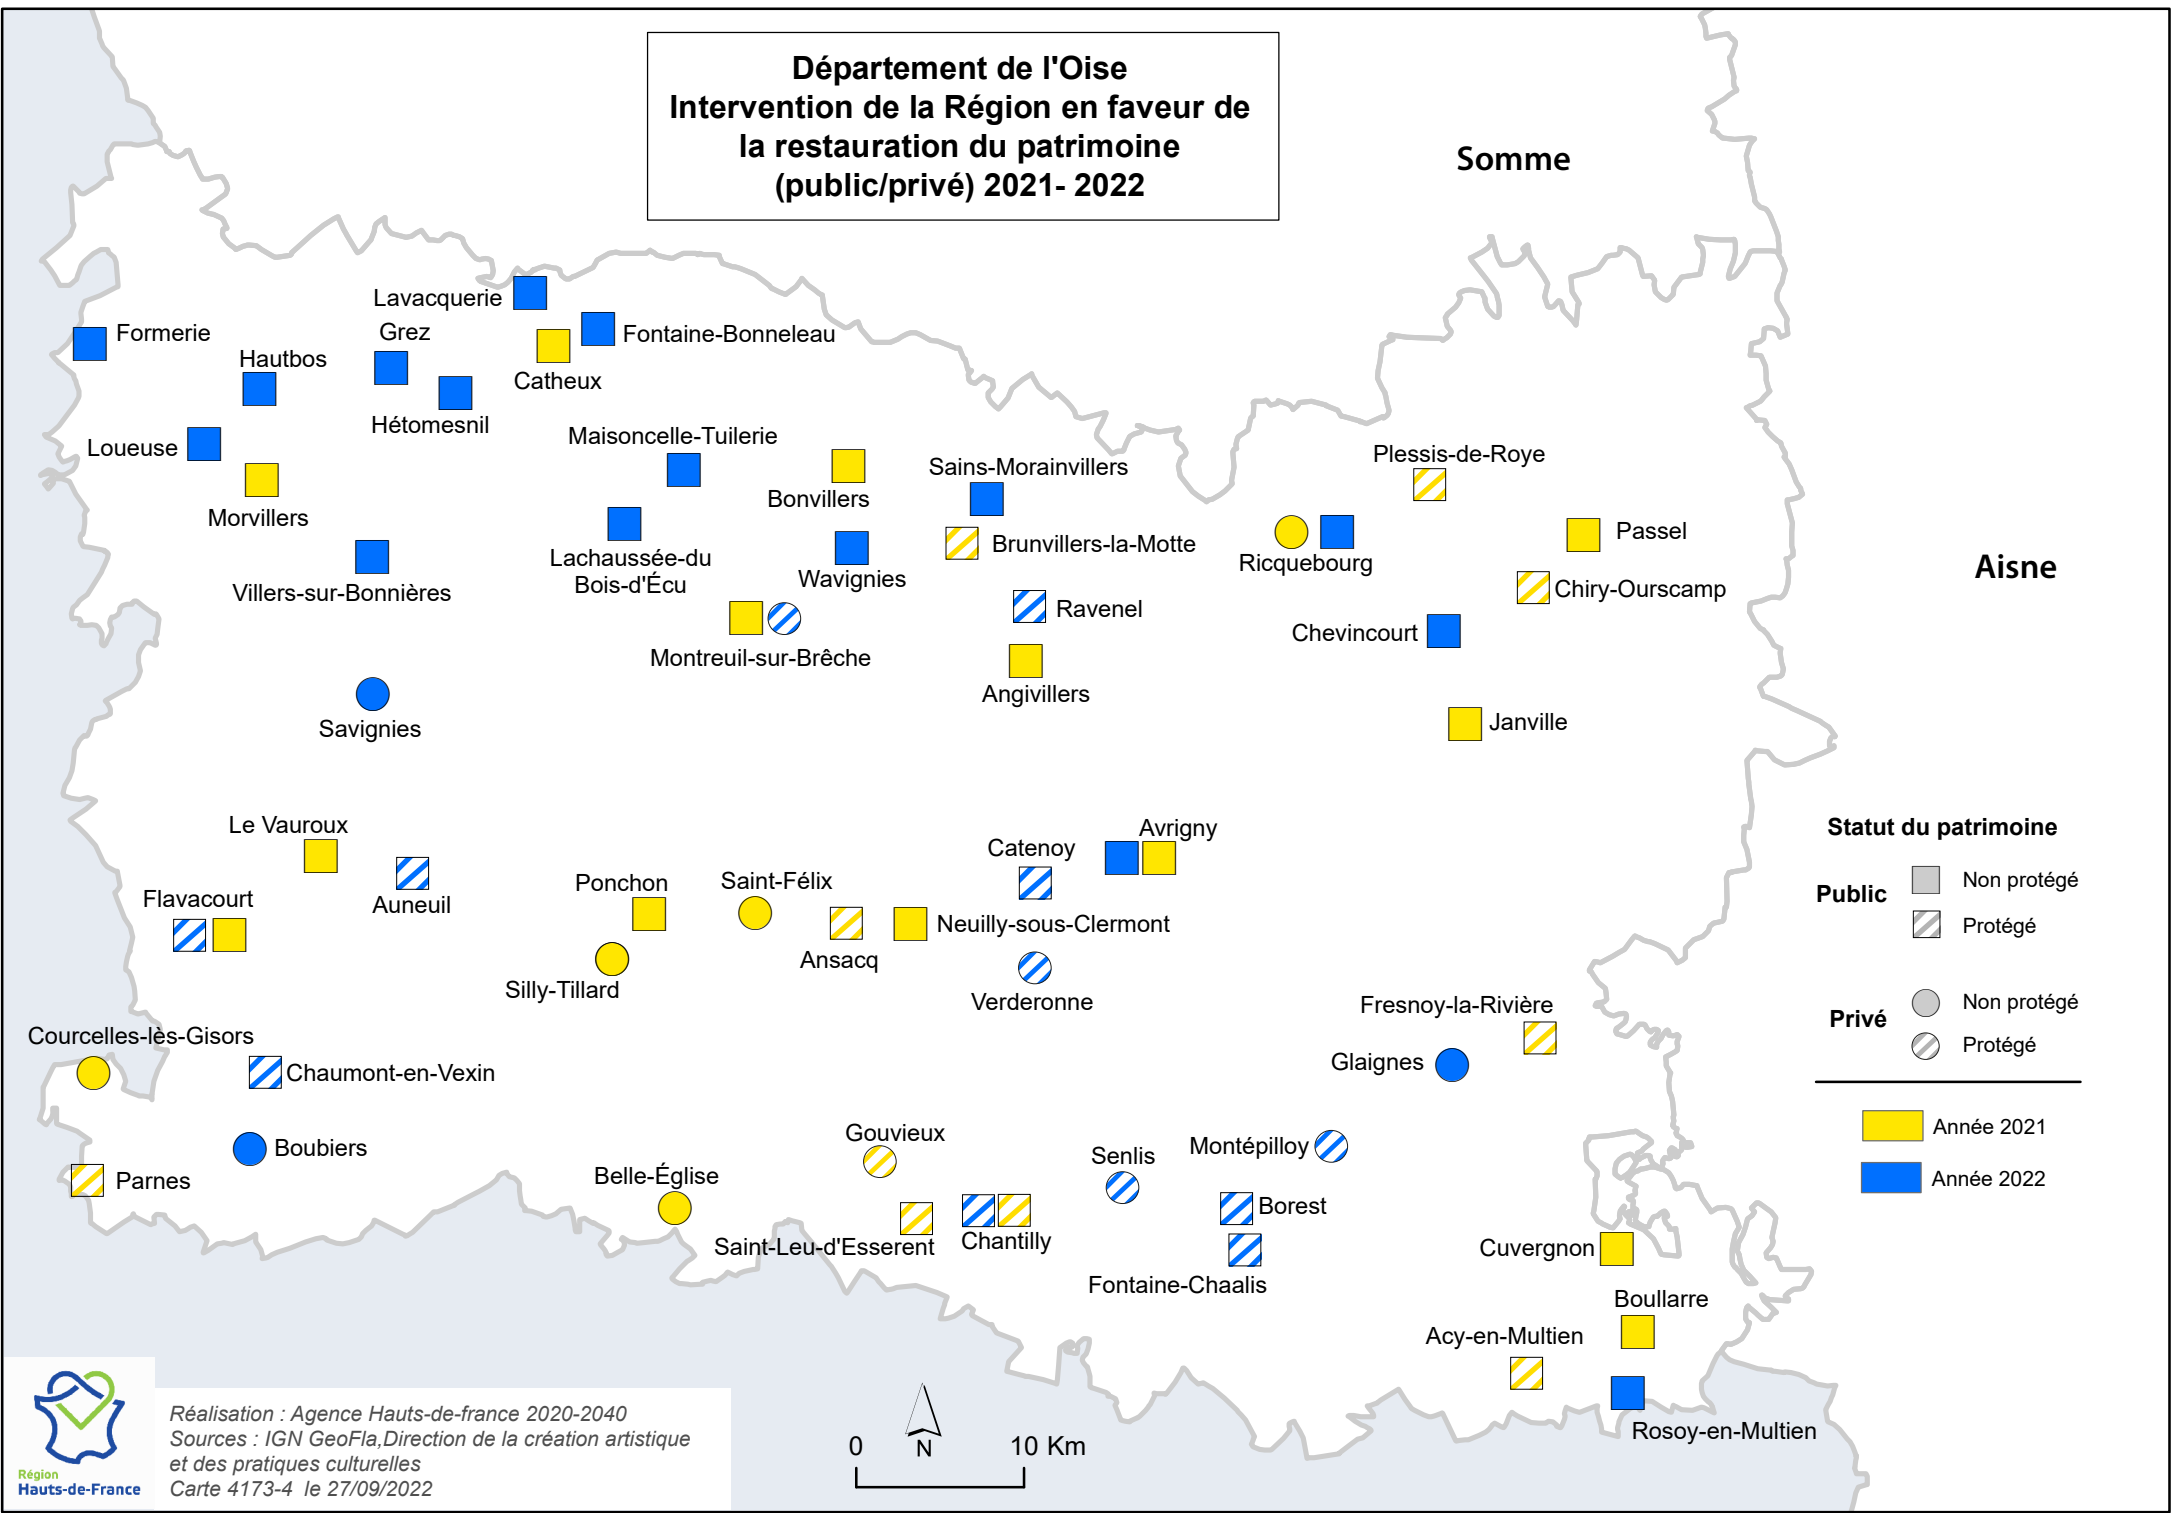

**Département de l'Oise
Intervention de la Région en faveur de
la restauration du patrimoine
(public/privé) 2021- 2022**

Réalisation : Agence Hauts-de-france 2020-2040
Sources : IGN GeoFla, Direction de la création artistique et des pratiques culturelles
Carte 4173-4 le 27/09/2022