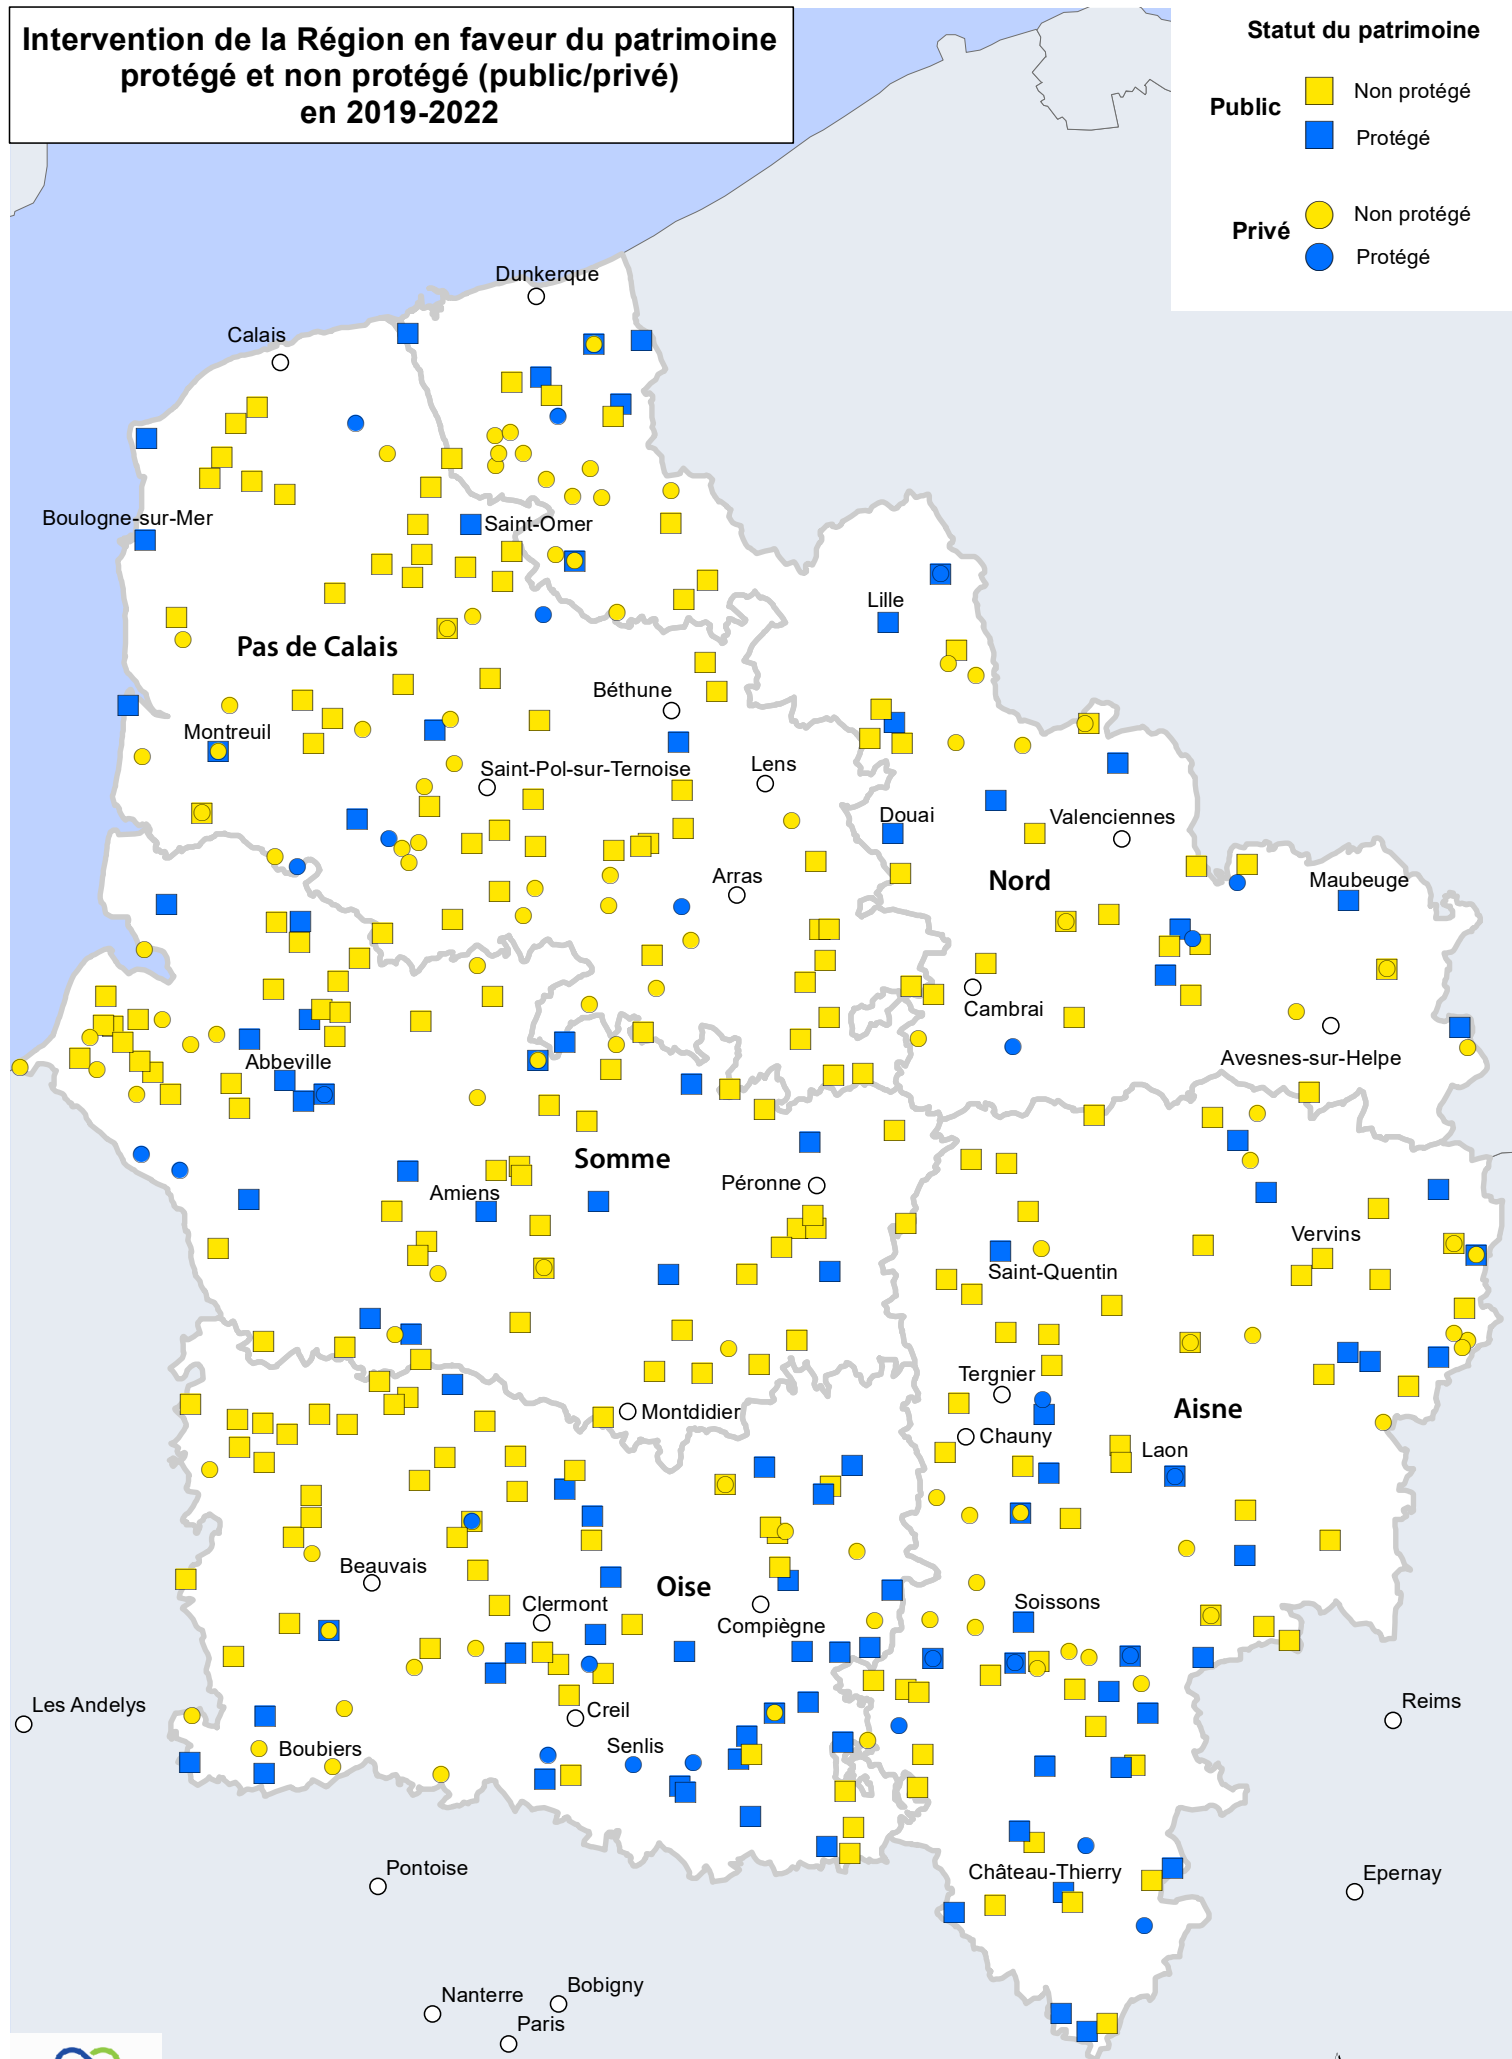

# Intervention de la Région en faveur du patrimoine protégé et non protégé (public/privé) en 2019-2022

## Statut du patrimoine

- Public**
- Non protégé
  - Protégé
- Privé**
- Non protégé
  - Protégé

Réalisation : Agence Hauts-de-France 2020-2040  
 Sources : IGN GeoFla, Direction de la création artistique et des pratiques culturelles  
 Carte 4173-2 le 27/09/2022