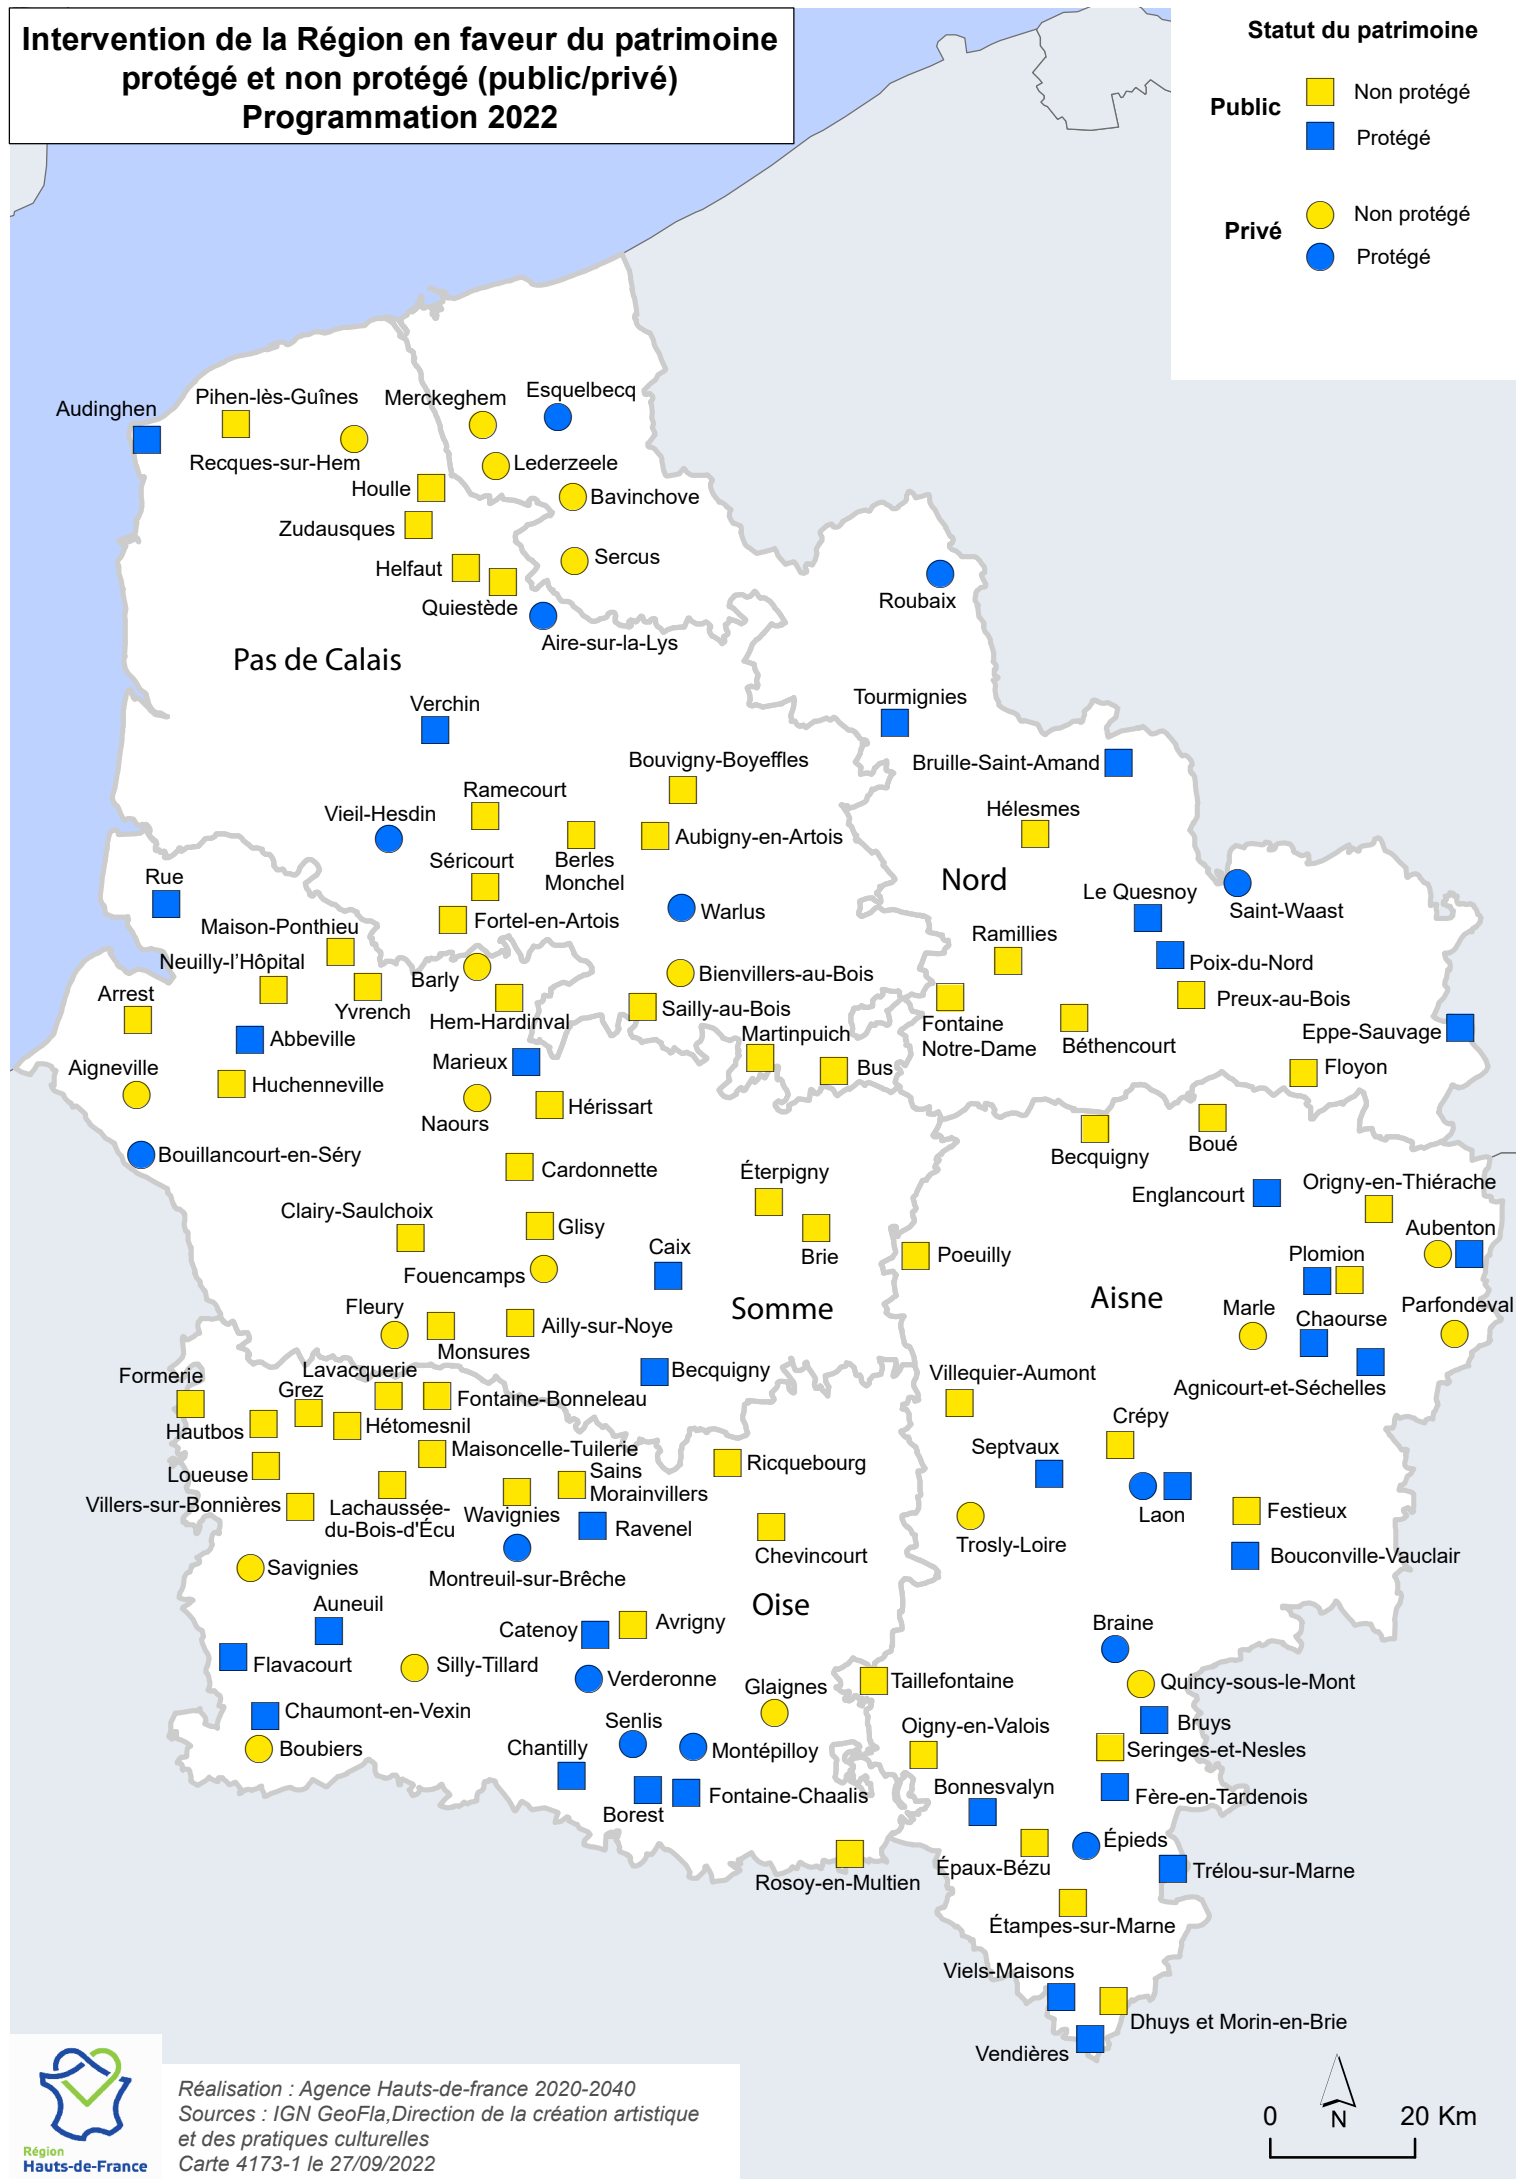

# Intervention de la Région en faveur du patrimoine protégé et non protégé (public/privé) Programmation 2022

**Statut du patrimoine**

<b>Public</b>	<span style="color: yellow;">■</span> Non protégé
	<span style="color: blue;">■</span> Protégé
<b>Privé</b>	<span style="color: yellow;">●</span> Non protégé
	<span style="color: blue;">●</span> Protégé

Réalisation : Agence Hauts-de-France 2020-2040  
Sources : IGN GeoFla, Direction de la création artistique et des pratiques culturelles  
Carte 4173-1 le 27/09/2022