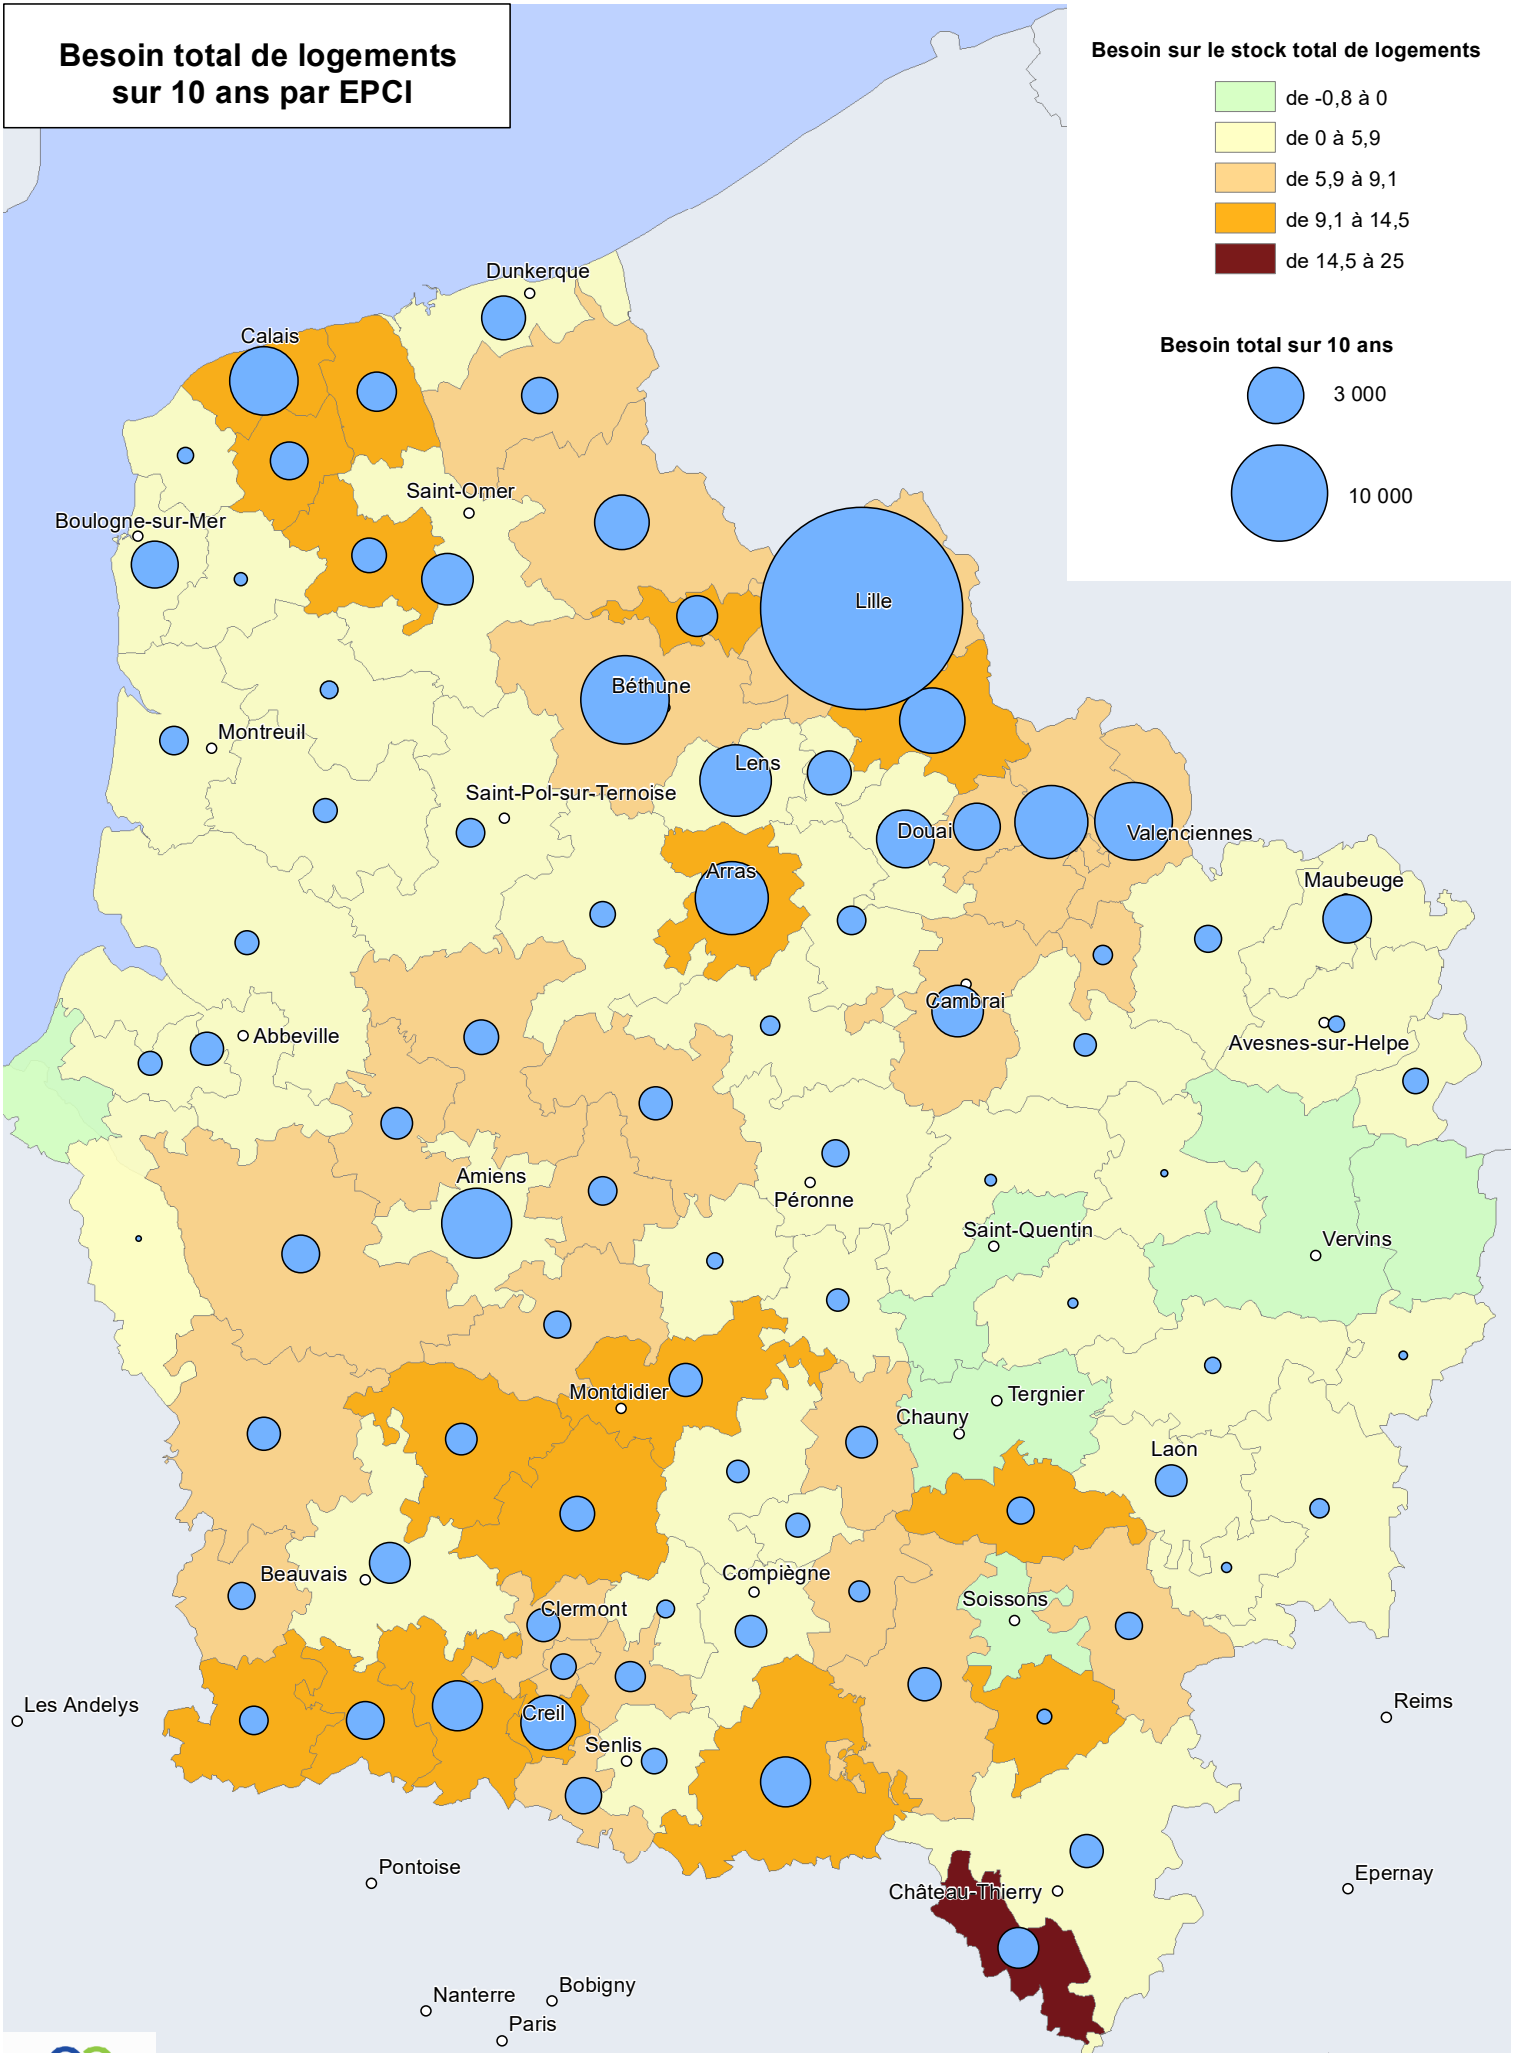

Besoin total de logements sur 10 ans par EPCI

Besoin sur le stock total de logements

Besoin total sur 10 ans

Réalisation : Agence Hauts-de-France 2020-2040
 Sources : IGN GeoFla, OTELO
 Carte 4139-19 le 14/09/2022