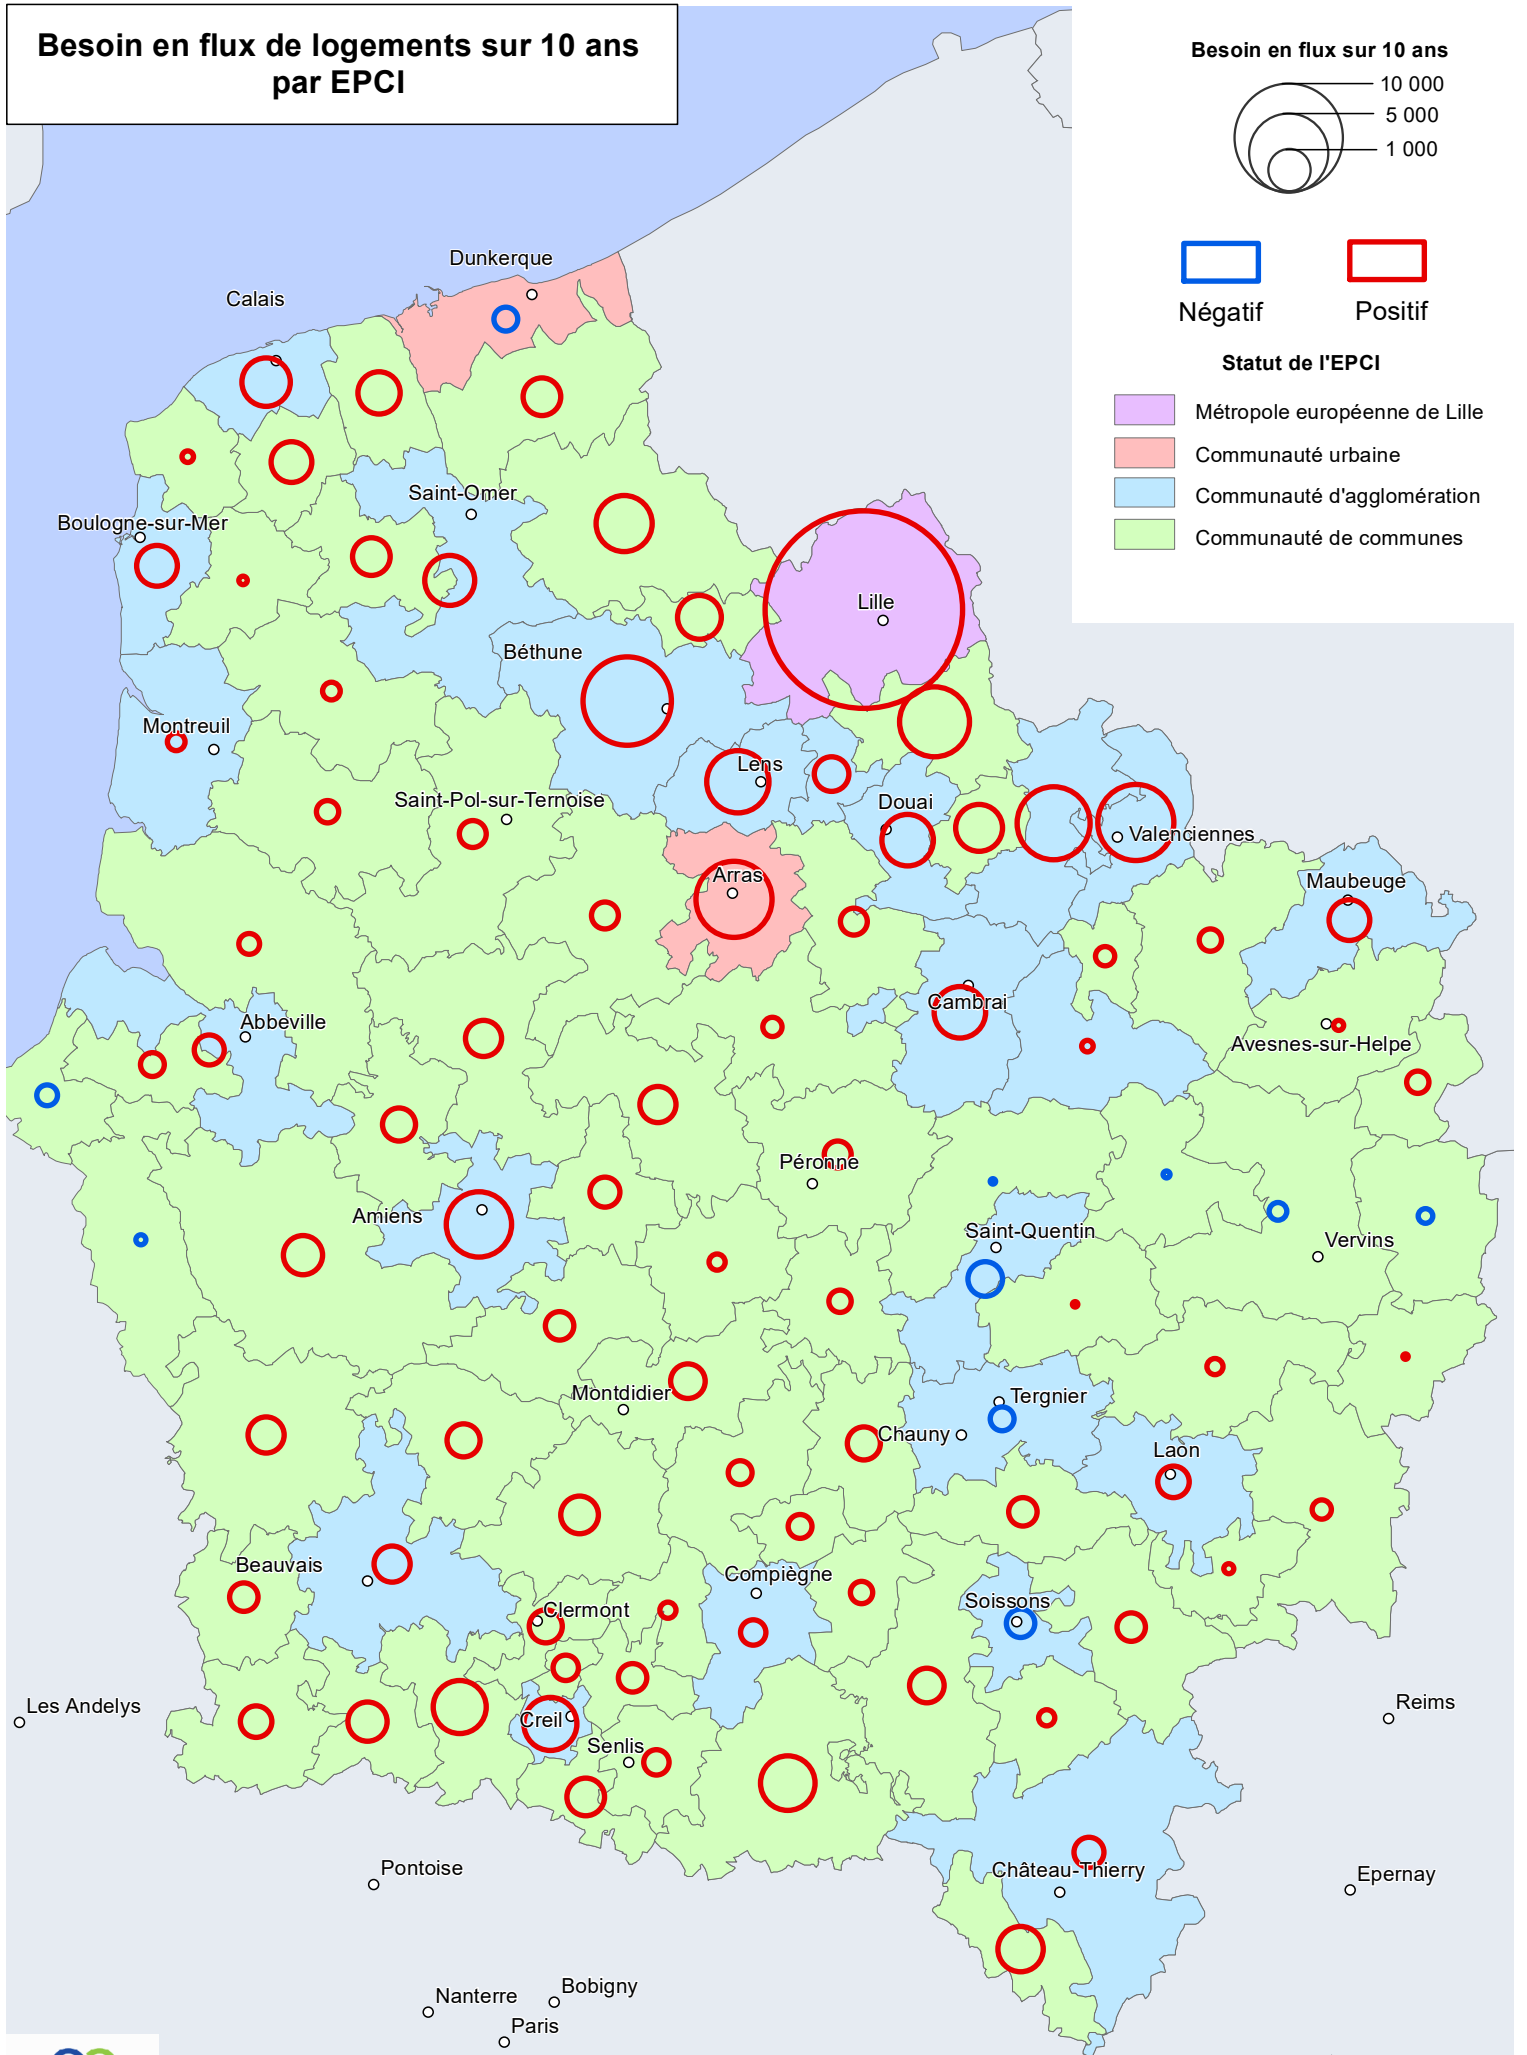

Besoin en flux de logements sur 10 ans par EPCI

Besoin en flux sur 10 ans

Statut de l'EPCI

Réalisation : Agence Hauts-de-France 2020-2040
 Sources : IGN GeoFla, OTELO
 Carte 4139-15 le 14/09/2022