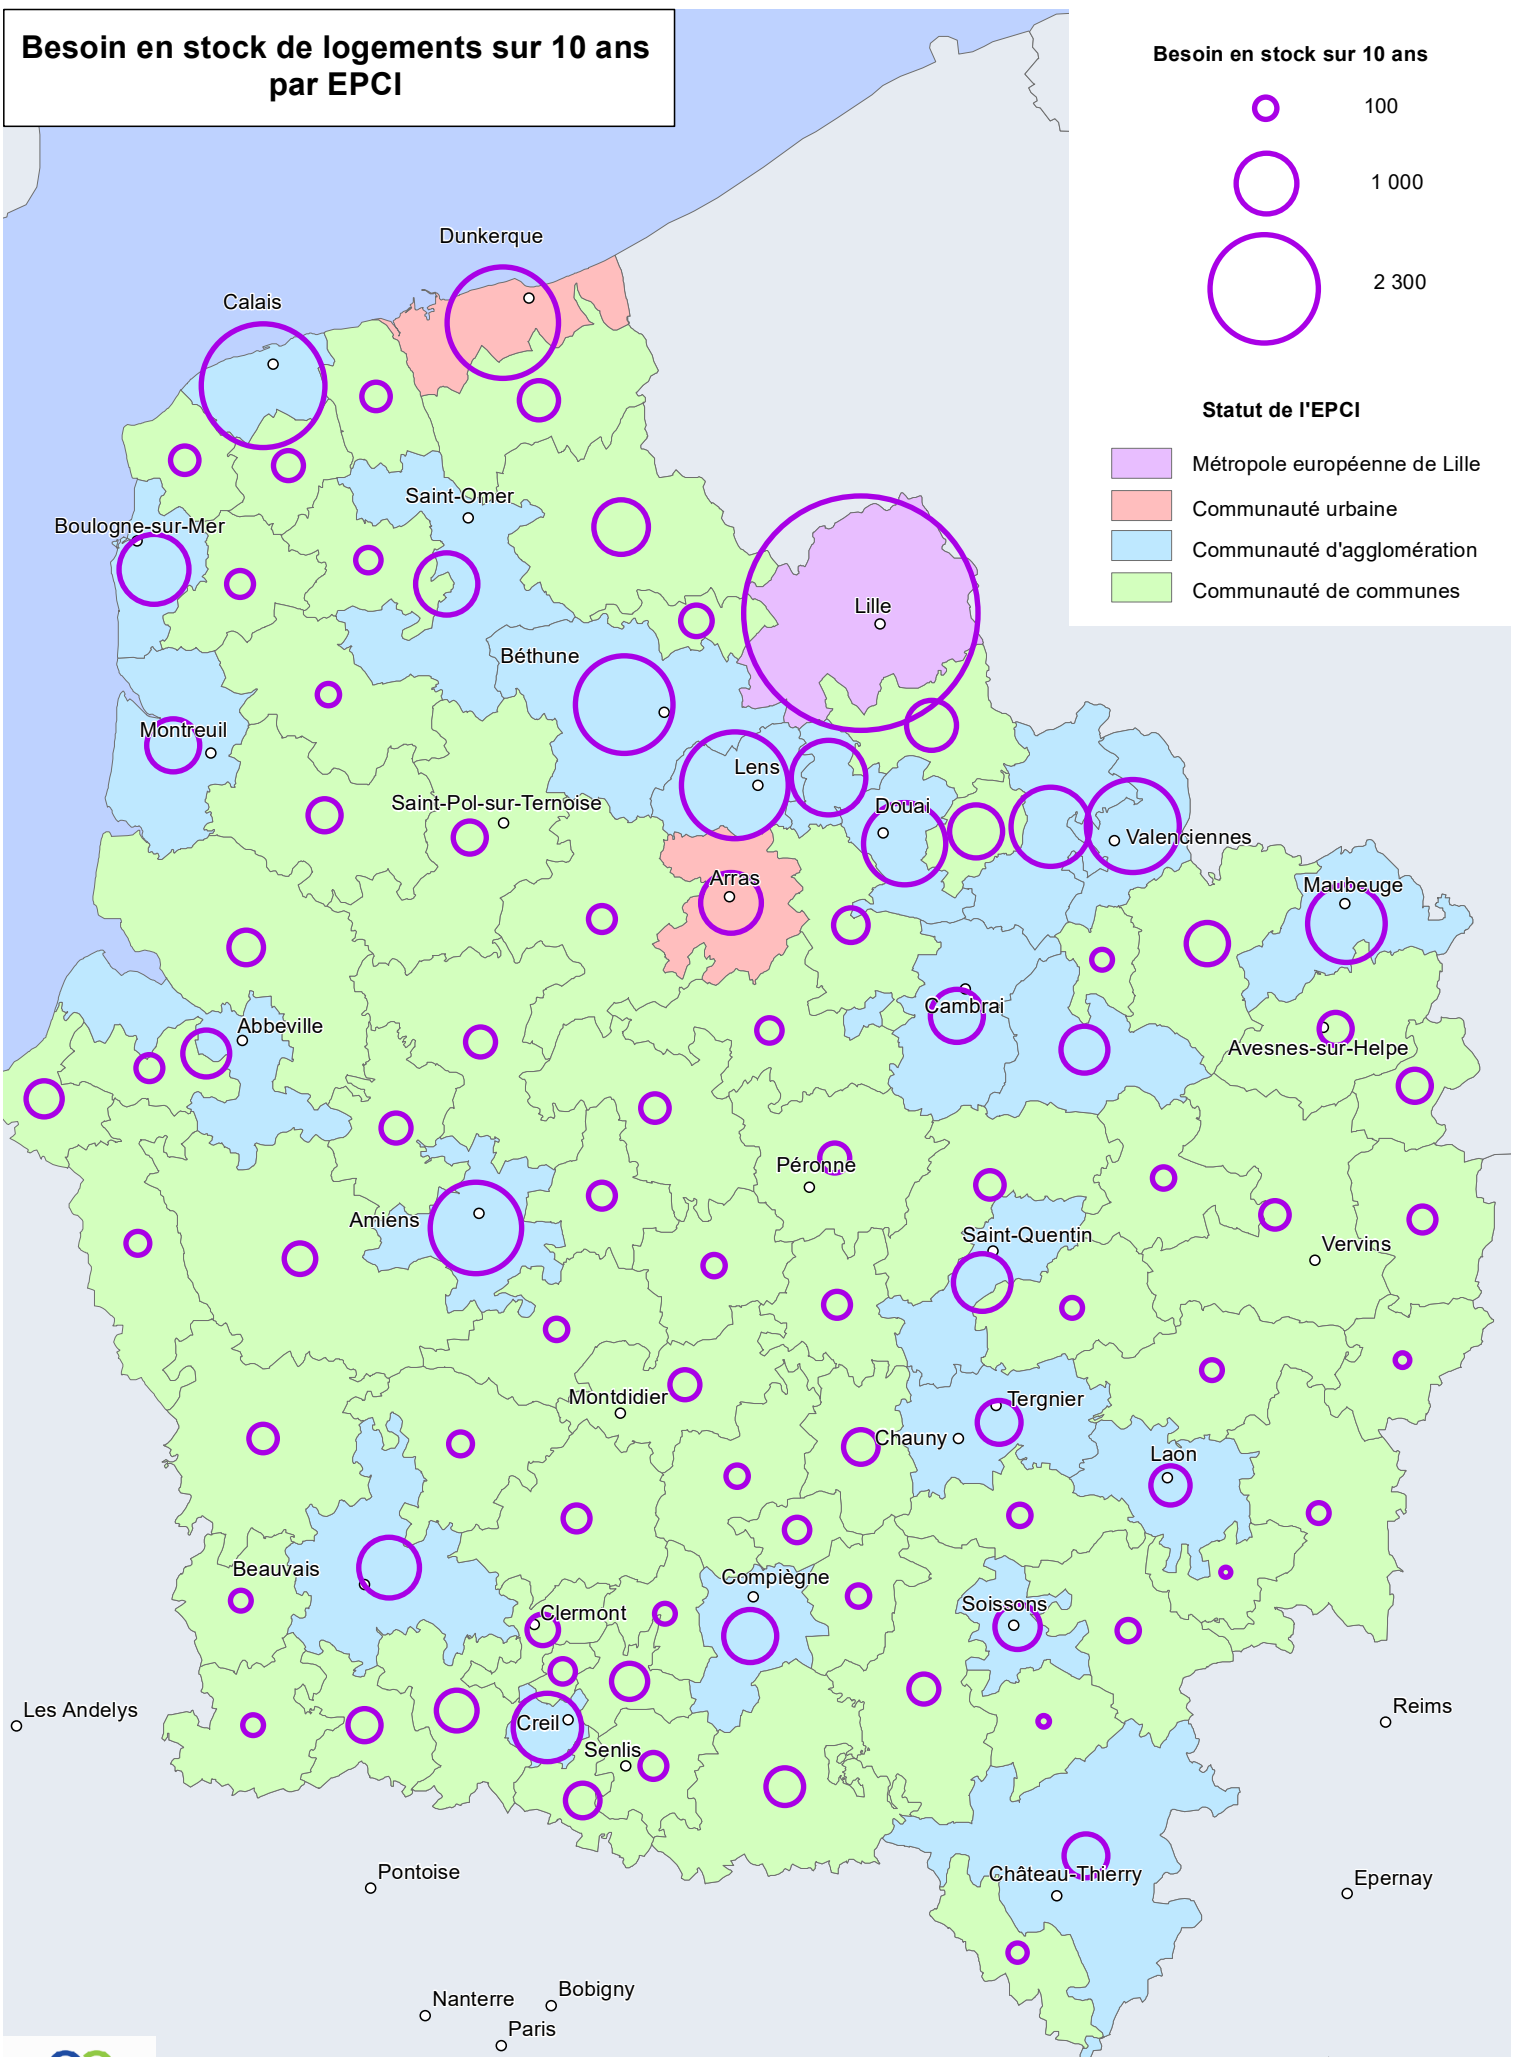

Besoin en stock de logements sur 10 ans par EPCI

Besoin en stock sur 10 ans

Statut de l'EPCI

- Métropole européenne de Lille
- Communauté urbaine
- Communauté d'agglomération
- Communauté de communes

Réalisation : Agence Hauts-de-France 2020-2040
Sources : IGN GeoFla, OTELO
Carte 4139-14 le 14/09/2022