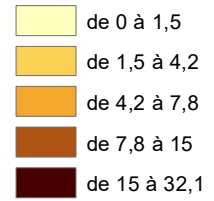

Part des salariés du privé travaillant dans des industries de type "high tec" ou "médium-high tec" par EPCI

Part de salariés du privé travaillant dans des industries de type "high tec" ou "medium-high tec en %