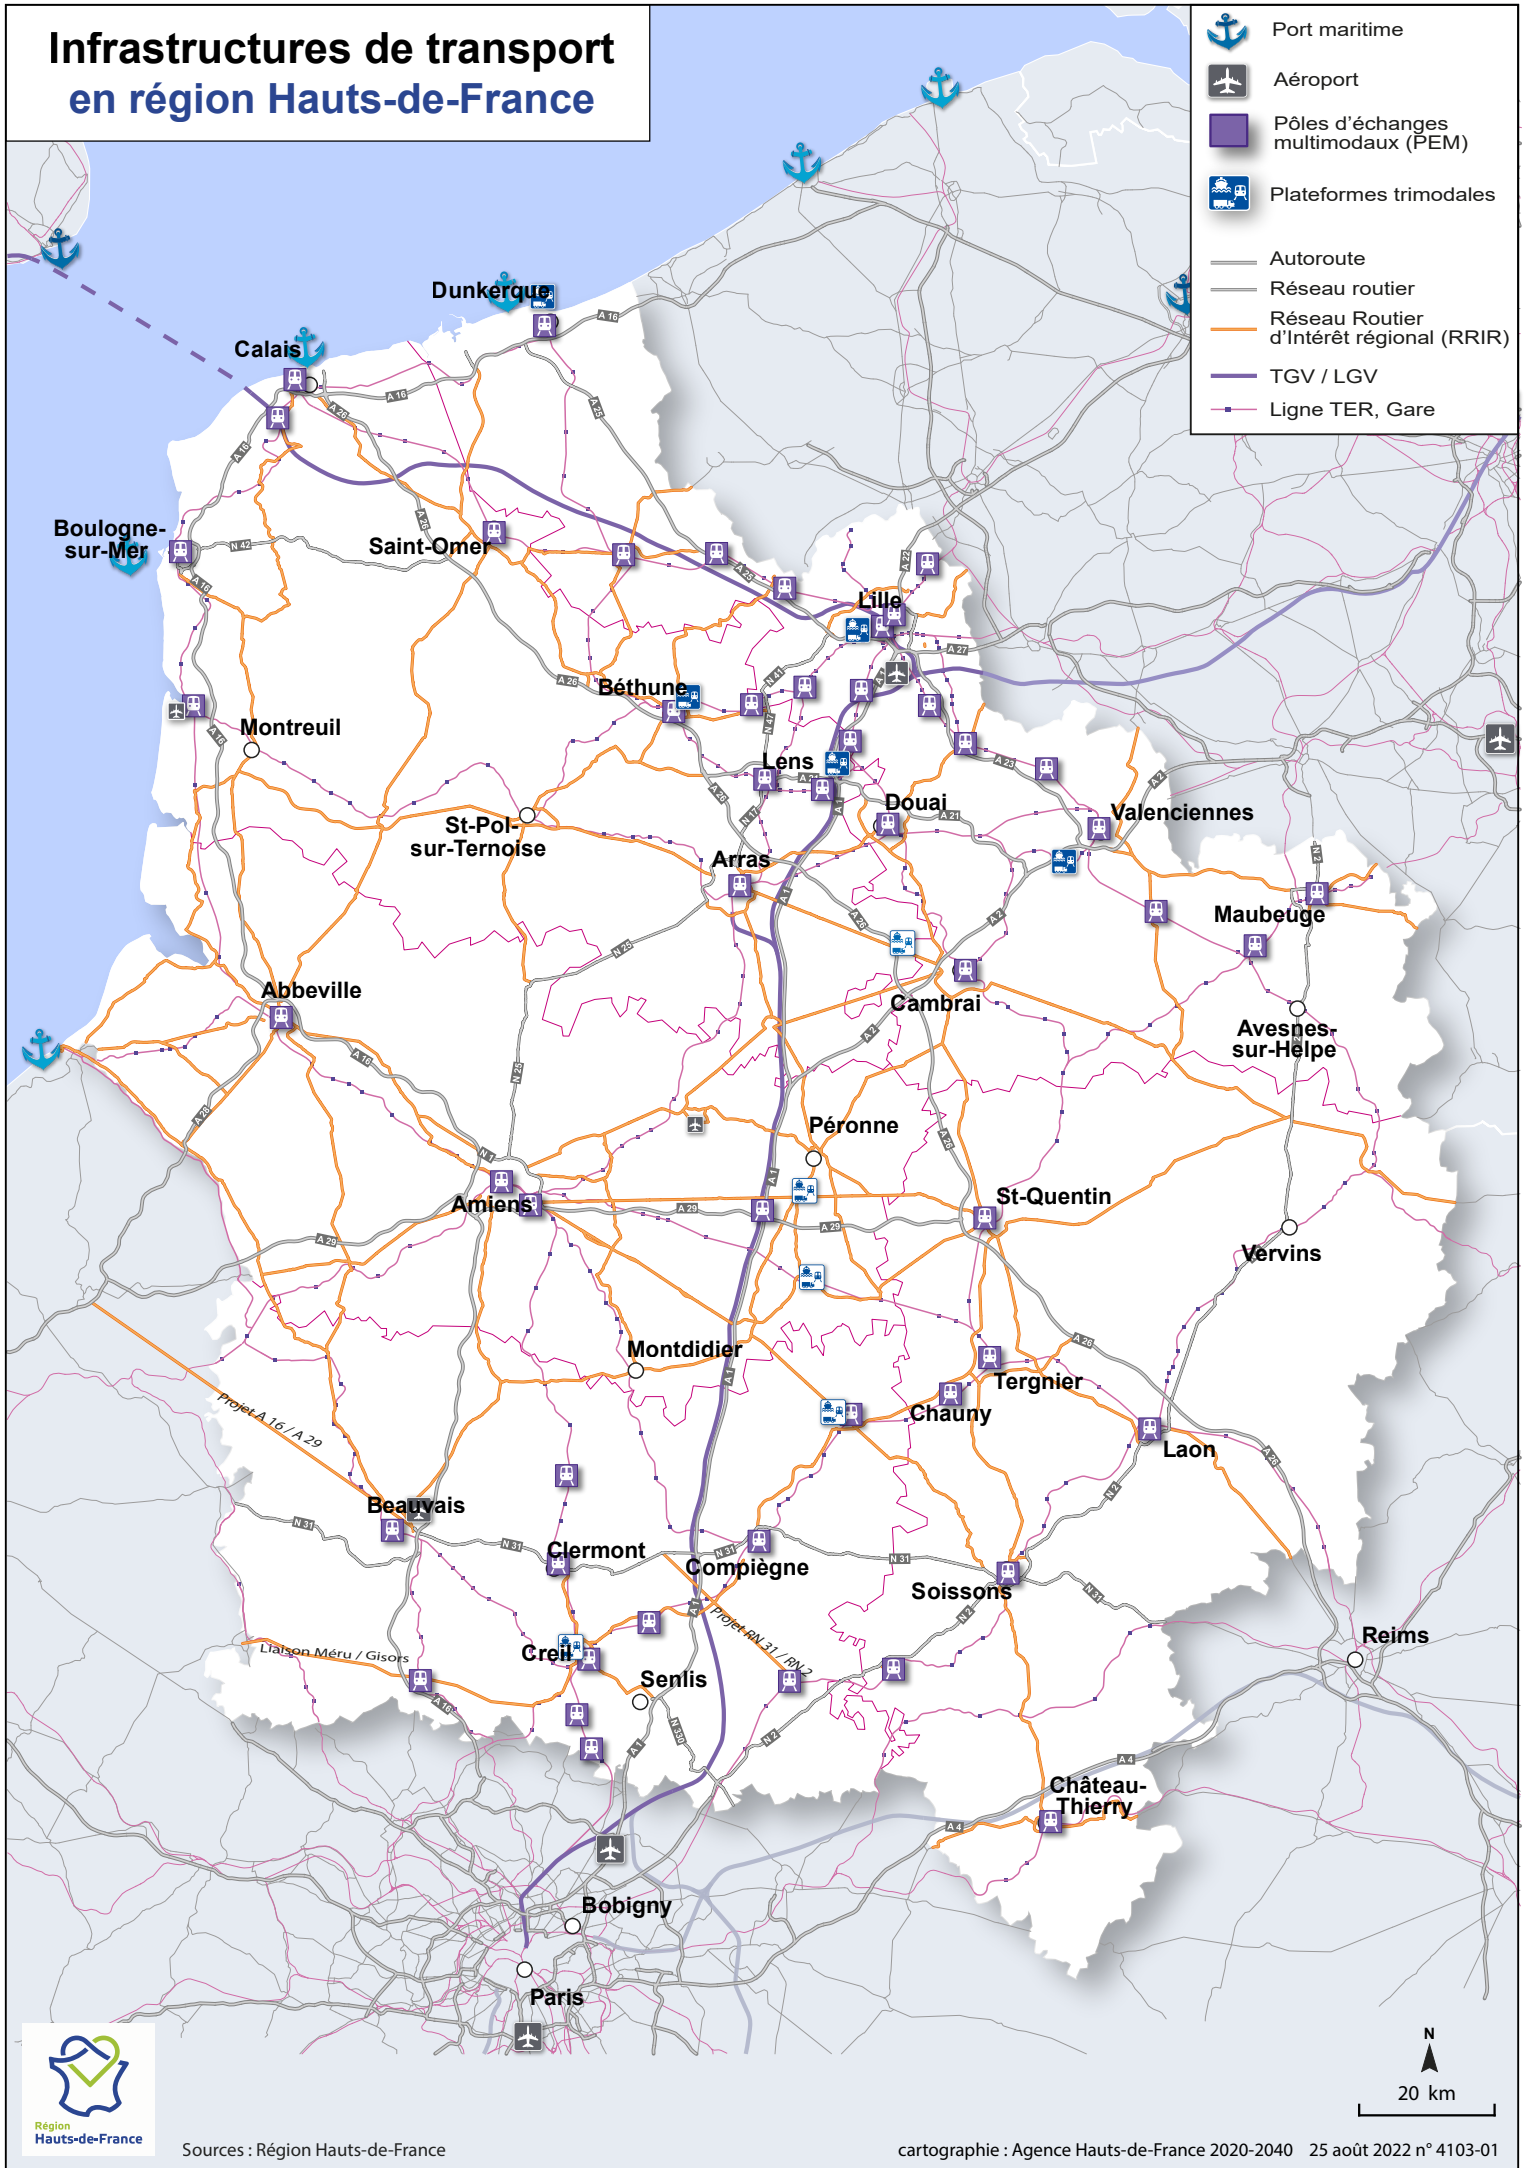

# Infrastructures de transport en région Hauts-de-France

- Port maritime
- Aéroport
- Pôles d'échanges multimodaux (PEM)
- Plateformes trimodales
- Autoroute
- Réseau routier
- Réseau Routier d'Intérêt régional (RRIR)
- TGV / LGV
- Ligne TER, Gare