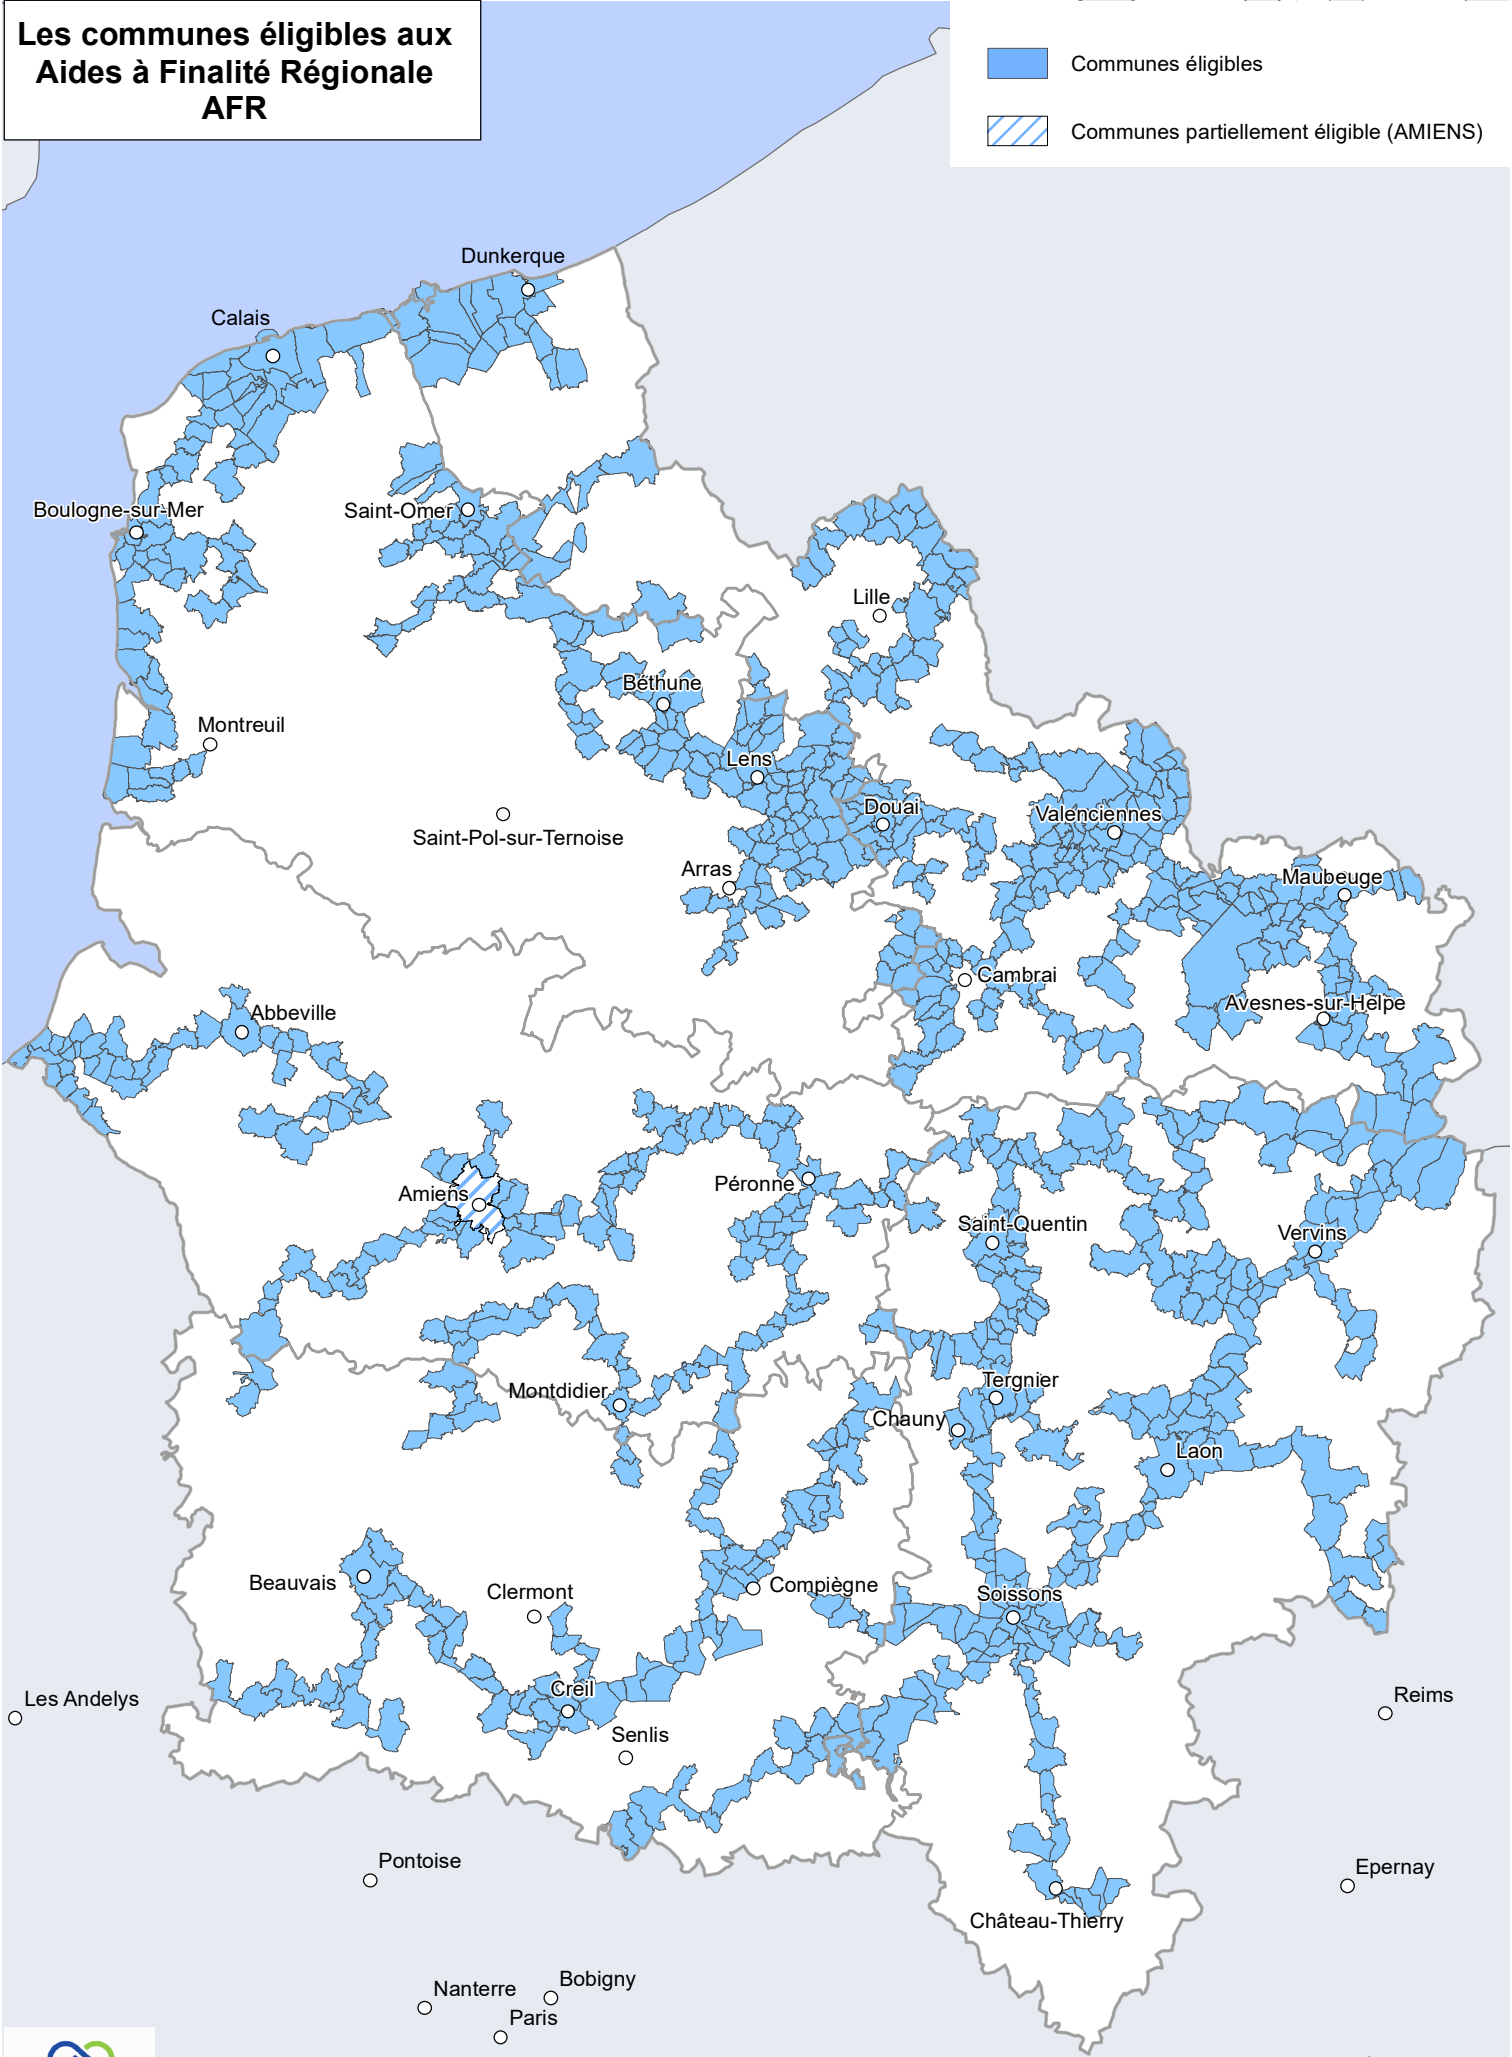

# Les communes éligibles aux Aides à Finalité Régionale AFR

-  Communes éligibles
-  Communes partiellement éligible (AMIENS)

Réalisation : Agence Hauts-de-France 2020-2040  
Sources : IGN GeoFla,  
Carte n°0000-1 le 25/07/2022