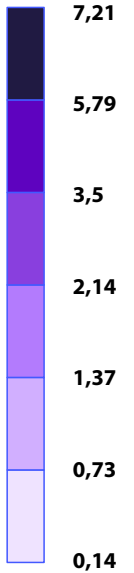

Emplois culturels de la sphère présentielle pour 1 000 habitants en région Hauts-de-France

Densité d'emplois pour
1 000 hab. par EPCI

Nombre d'emplois
par EPCI

16 414 emplois
pour les Hauts-de-France

0,30 pour les Hauts-de-France

6 749 emplois (MEL)