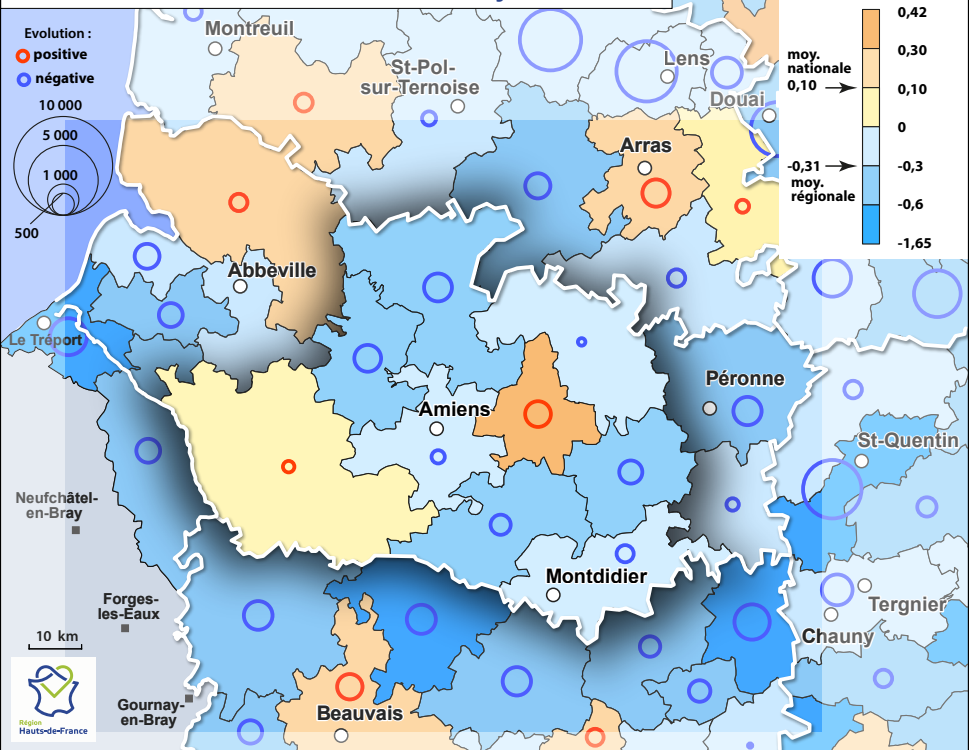

Taux de variation annuel moyen du solde migratoire et solde migratoire entre 2014 et 2020

Grand Amiénois - Grand Roye

Taux de variation annuel moyen par EPCI pour les classes :

Evolution :
 ● positive
 ● négative

10 km