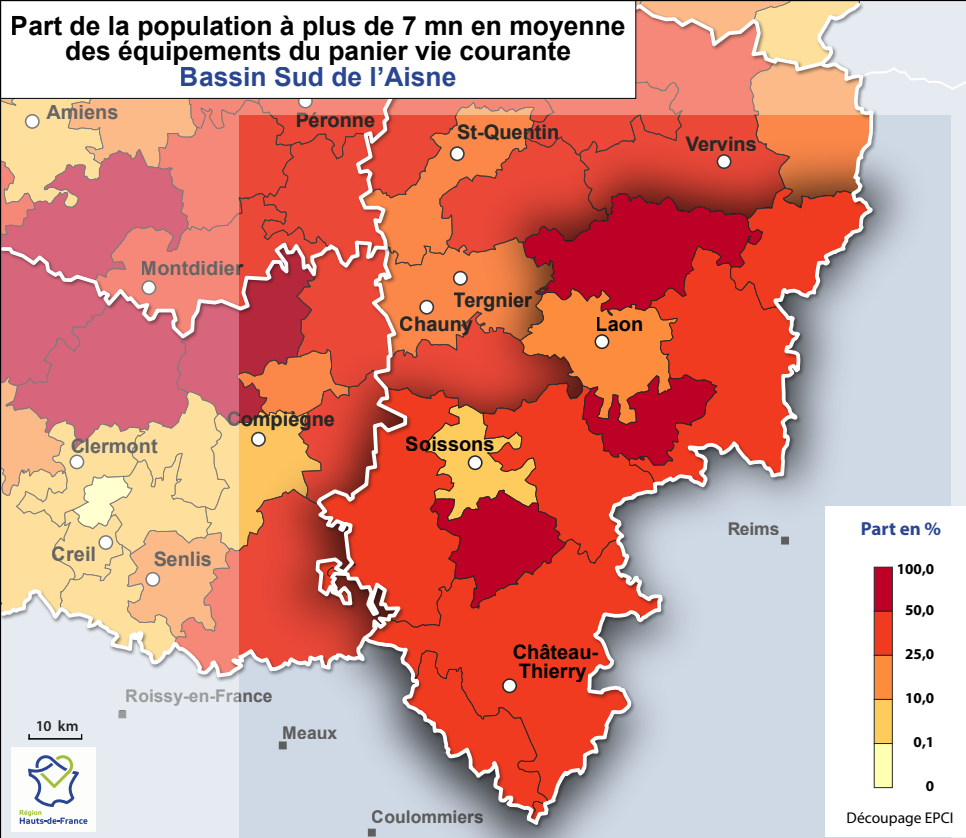

Part de la population à plus de 7 mn en moyenne des équipements du panier vie courante

Bassin Sud de l'Aisne

10 km

Région Hauts-de-France