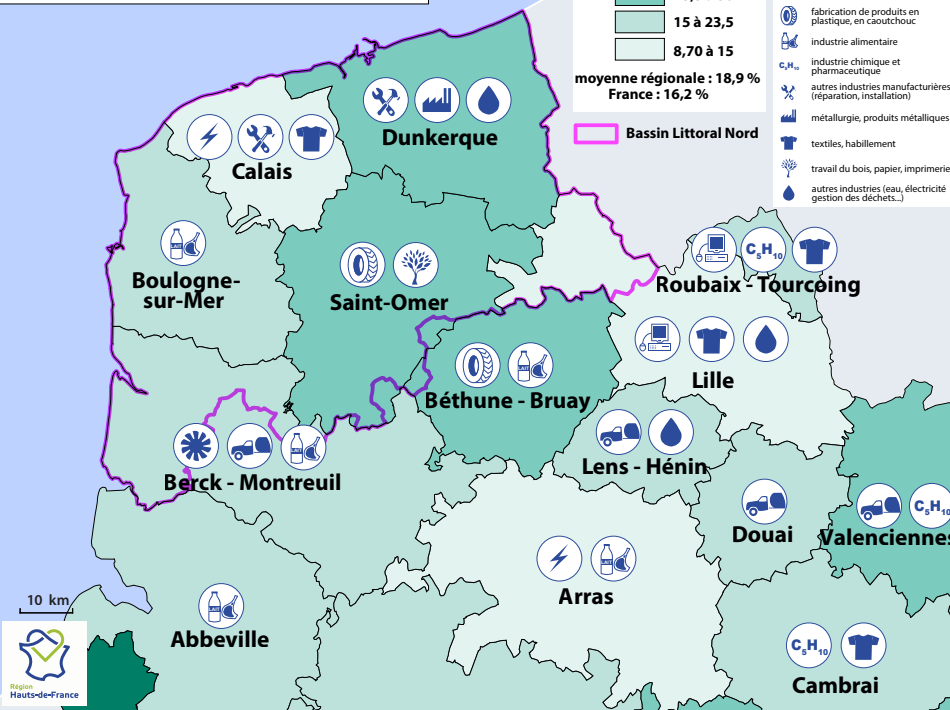

## Bassin Littoral Nord

Part de l'industrie dans l'emploi salarié total

moenne régionale : 18,9 %  
France : 16,2 %

**Bassin Littoral Nord**

Spécificités territoriales

- fabrication d'équipements électriques
- fabrication de machines et d'équipements
- fabrication de matériels de transport
- fabrication de produits informatiques, électroniques et optiques
- fabrication de produits en plastique, en caoutchouc
- industrie alimentaire
- industrie chimique et pharmaceutique
- autres industries manufacturières (réparation, installation)
- métallurgie, produits métalliques
- textiles, habillement
- travail du bois, papier, imprimeries
- autres industries (eau, électricité, gestion des déchets...)

10 km