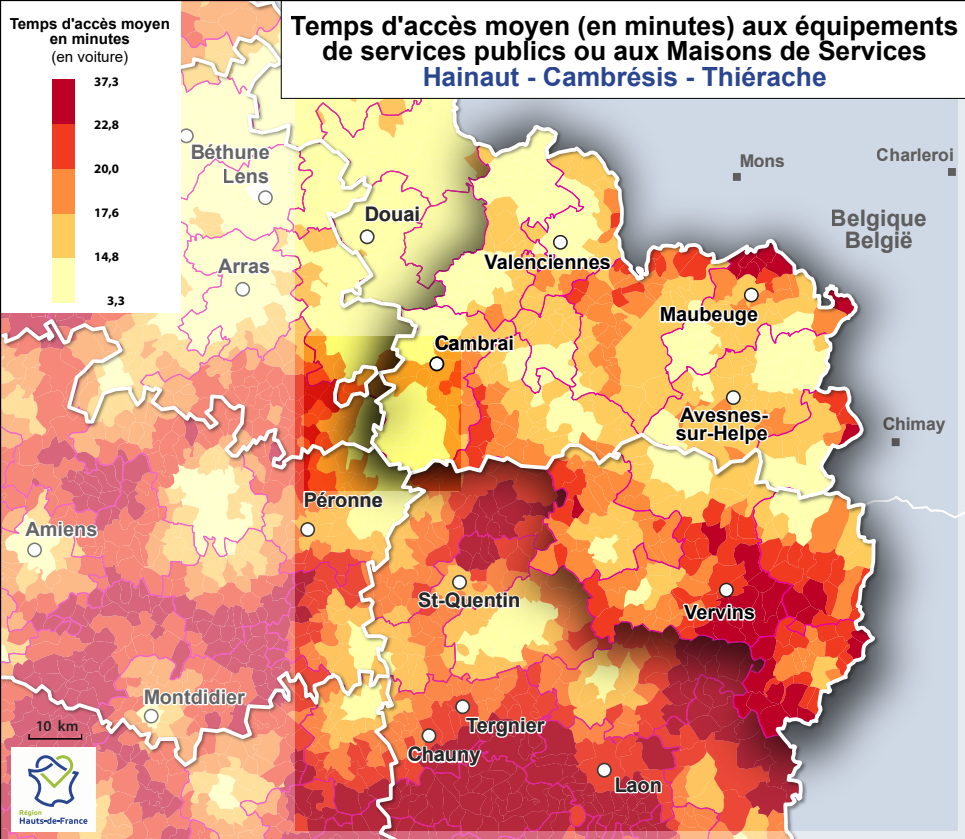

Temps d'accès moyen (en minutes) aux équipements de services publics ou aux Maisons de Services Hainaut - Cambrésis - Thiérache

Temps d'accès moyen
en minutes
(en voiture)

10 km