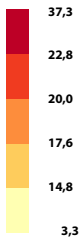

Temps d'accès moyen (en minutes) aux équipements de services publics ou aux Maisons de Services Hainaut - Cambrésis - Thiérache

Temps d'accès moyen
en minutes
(en voiture)

10 km