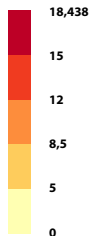

Temps d'accès moyen en minutes (en voiture)

Temps d'accès moyen (en minutes) aux équipements du panier "Seniors" Hainaut - Cambrésis - Thiérache