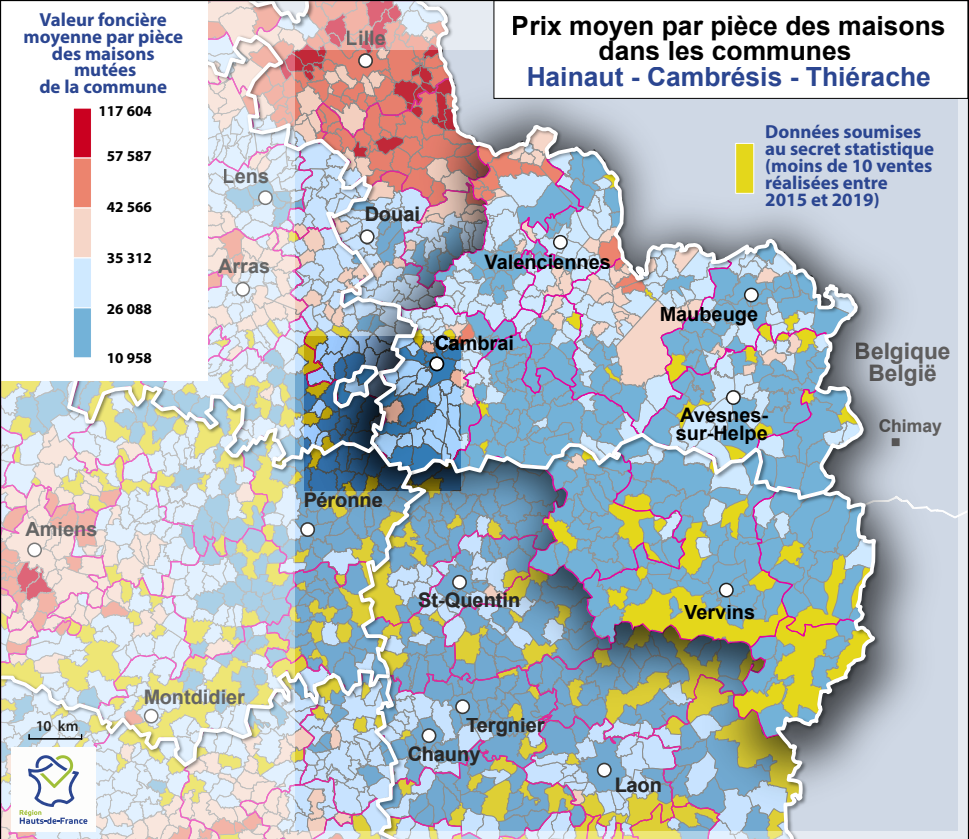

Valeur foncière
moyenne par pièce
des maisons
mutées
de la commune

Prix moyen par pièce des maisons dans les communes Hainaut - Cambrésis - Thiérache

Données soumises
au secret statistique
(moins de 10 ventes
réalisées entre
2015 et 2019)

10 km