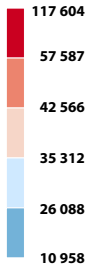

Valeur foncière
moyenne par pièce
des maisons
mutées
de la commune

Prix moyen par pièce des maisons dans les communes Hainaut - Cambrésis - Thiérache

Données soumises
au secret statistique
(moins de 10 ventes
réalisées entre
2015 et 2019)