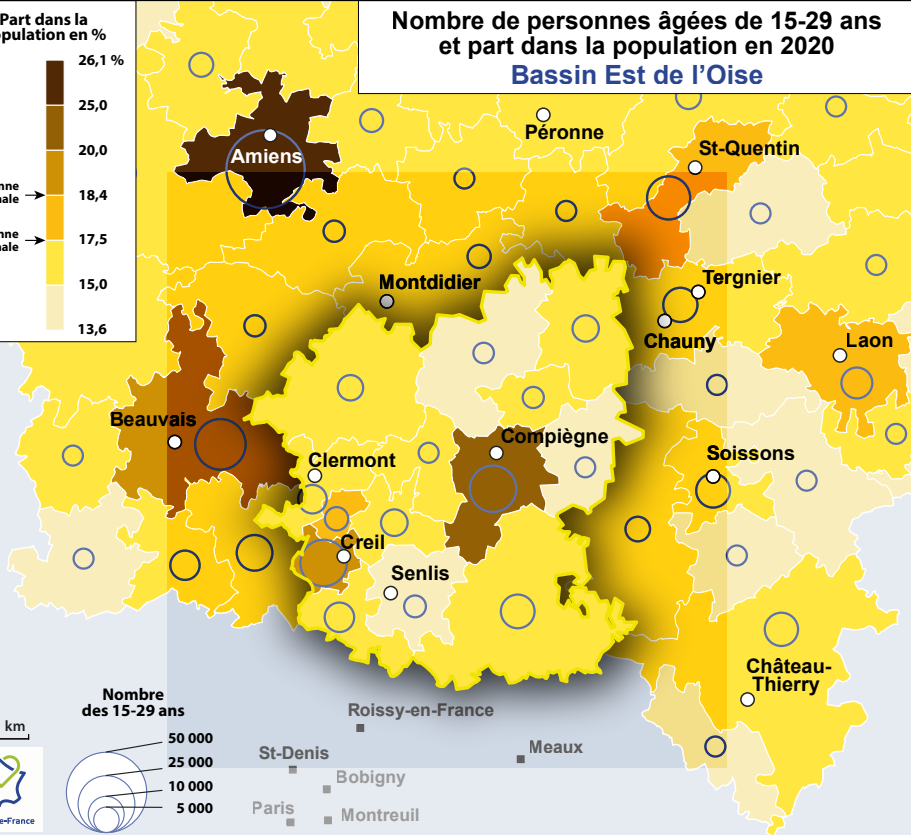

Nombre de personnes âgées de 15-29 ans et part dans la population en 2020

Bassin Est de l'Oise

Nombre des 15-29 ans