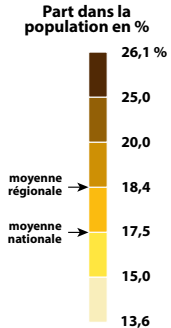

Nombre de personnes âgées de 15-29 ans et part dans la population en 2020

Bassin Est de l'Oise

Nombre des 15-29 ans