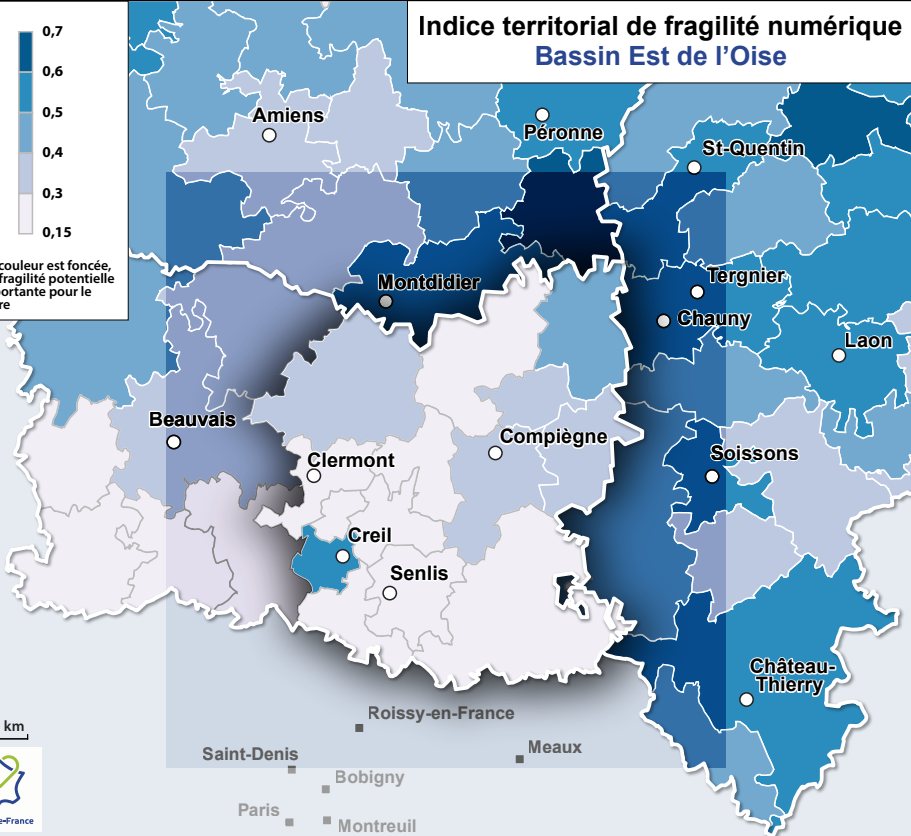

Indice territorial de fragilité numérique Bassin Est de l'Oise

Plus la couleur est foncée,
plus la fragilité potentielle
est importante pour le
territoire

10 km