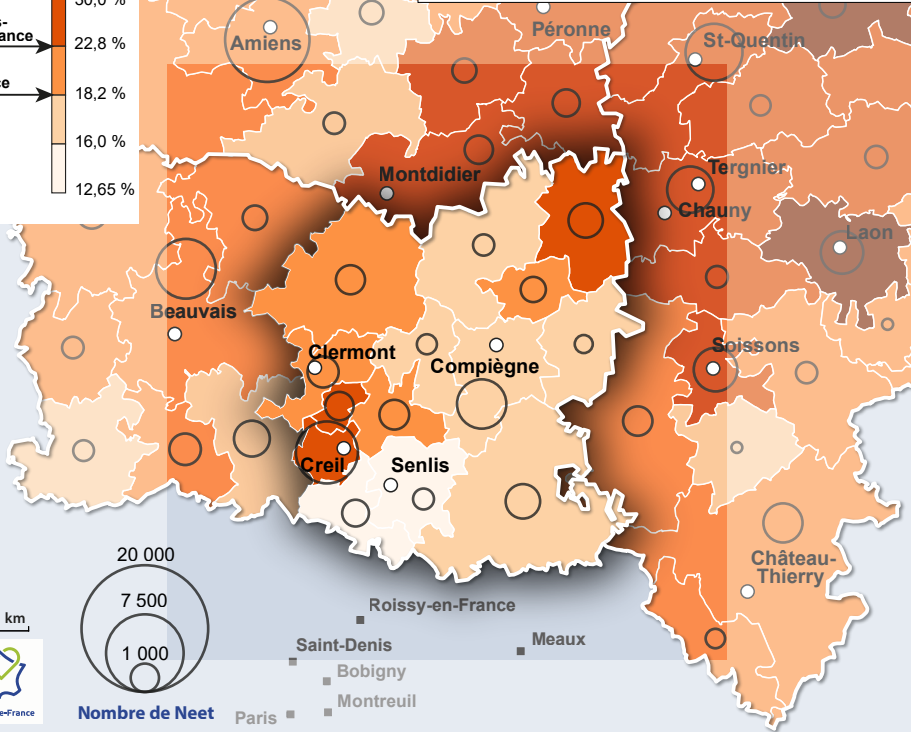

taux en %

Part des NEET (Neither in Employment nor in Education or Training) parmi les 15-29 ans en 2019 Bassin Est de l'Oise

Hauts-de-France
France

Nombre de Neet