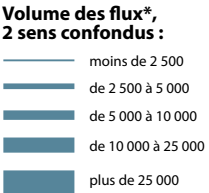

Traces mobiles mardi, entre les EPCI Bassin Est de l'Oise

*Seuls les flux de plus de 1 000 personnes sont représentés