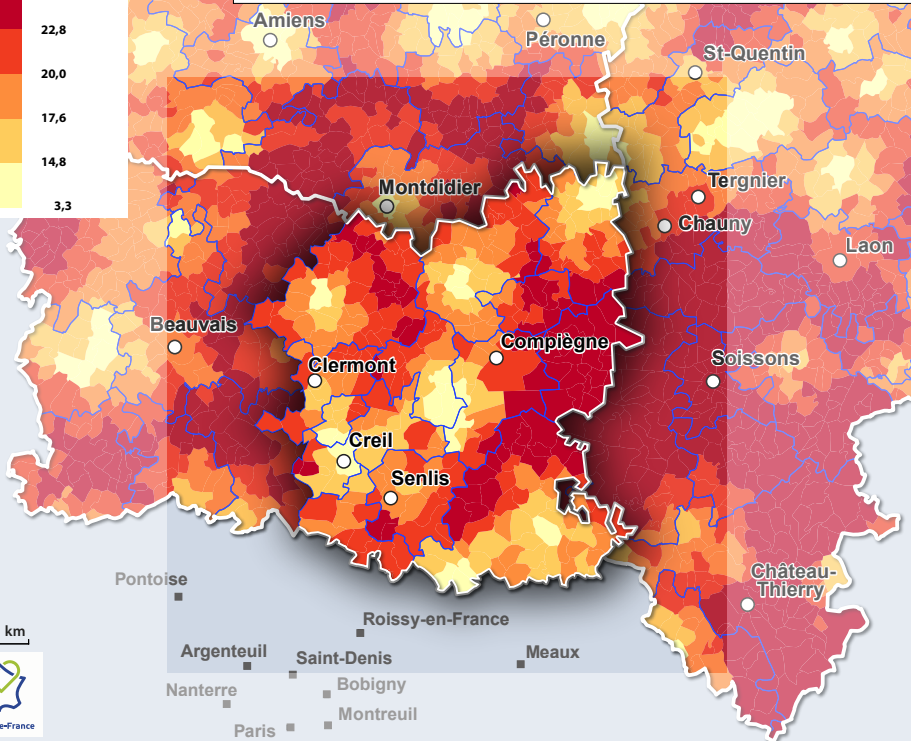

Temps d'accès moyen (en minutes) aux équipements de services publics ou aux Maisons de Services Bassin Est de l'Oise

Temps d'accès moyen
en minutes
(en voiture)

10 km