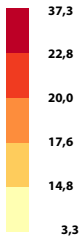

Temps d'accès moyen (en minutes) aux équipements de services publics ou aux Maisons de Services Bassin Est de l'Oise

Temps d'accès moyen
en minutes
(en voiture)

10 km