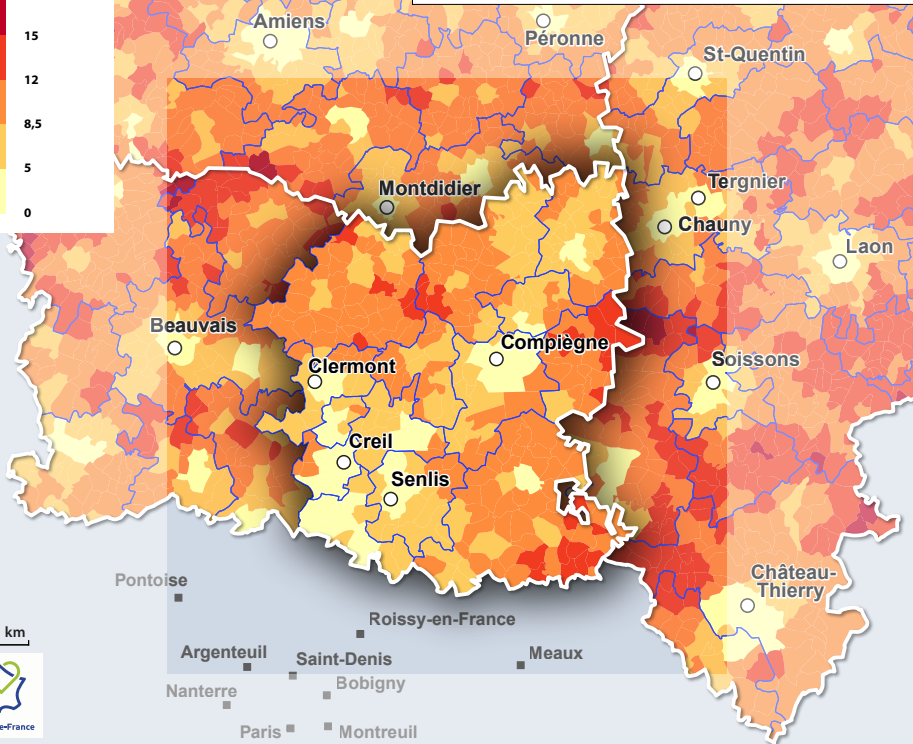

Temps d'accès moyen en minutes (en voiture)

18,438

15

12

8,5

5

0

# Temps d'accès moyen (en minutes) aux équipements du panier "Seniors" Bassin Est de l'Oise

10 km