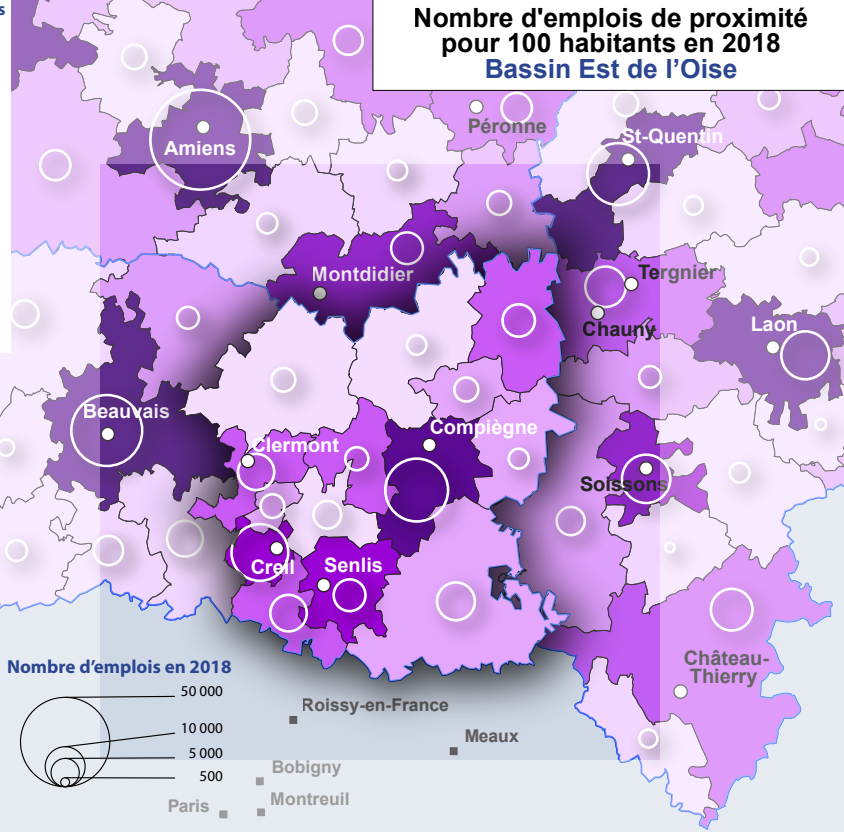

Nombre d'emplois de proximité pour 100 habitants en 2018 Bassin Est de l'Oise

Nbre d'emplois
pour
100 habitants

Découpage EPCI

Nombre d'emplois en 2018

10 km