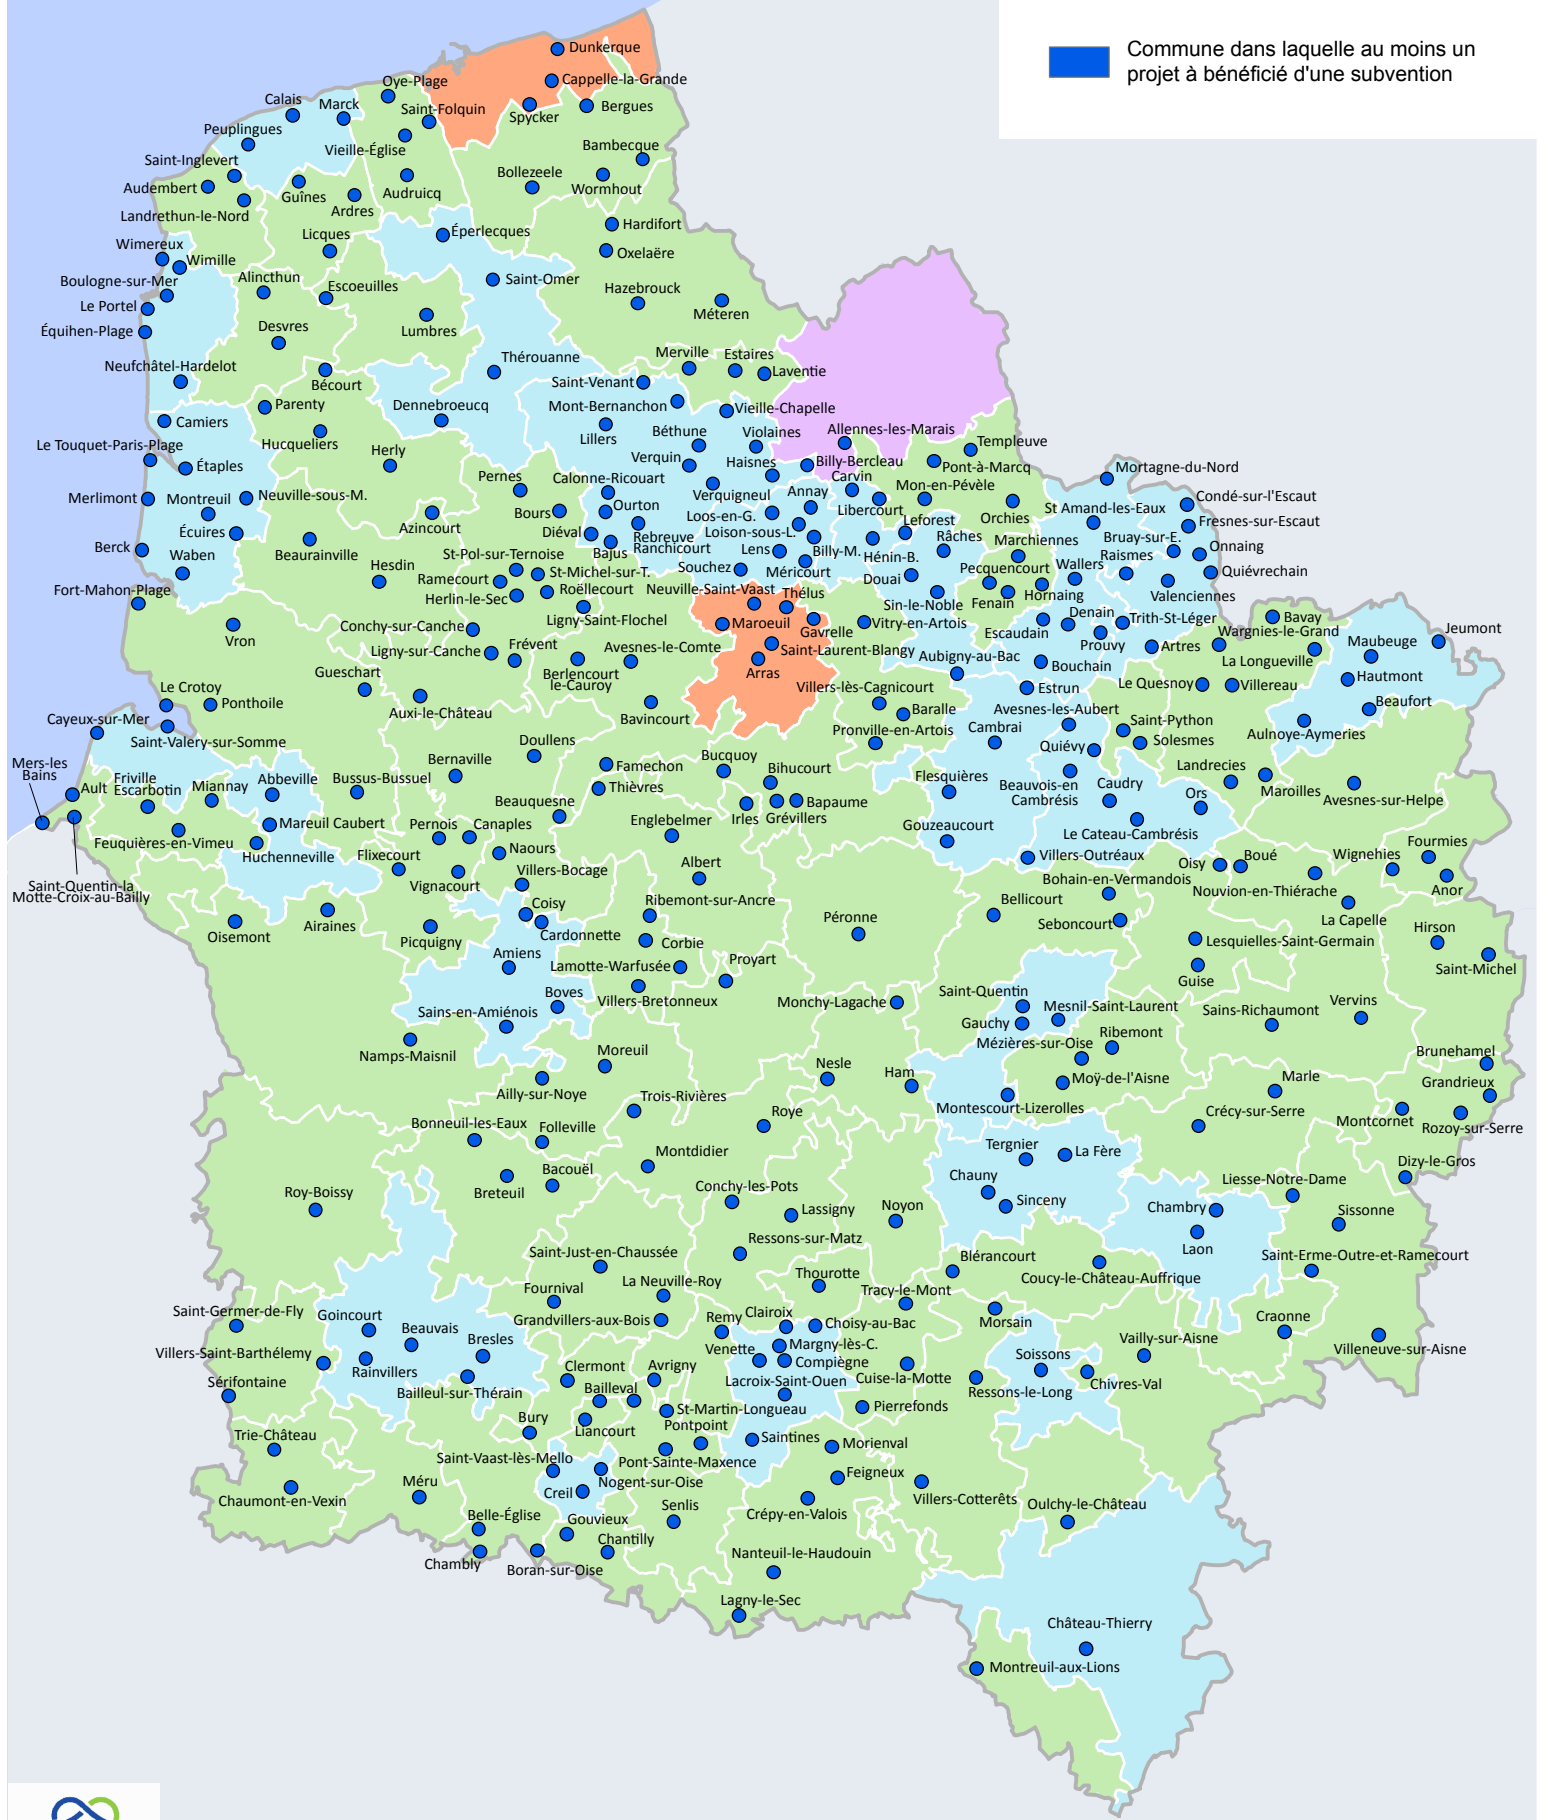

Communes ayant reçu des fonds de la PRADET

- Métropole Européenne de Lille
- Communauté Urbaine
- Communauté d'Agglomération
- Communauté de Communes

- Commune dans laquelle au moins un projet a bénéficié d'une subvention

Réalisation : Agence Hauts-de-France 2020-2040
 Sources : IGN GeoFla
 Carte n°3660-4 le 15/02/2022