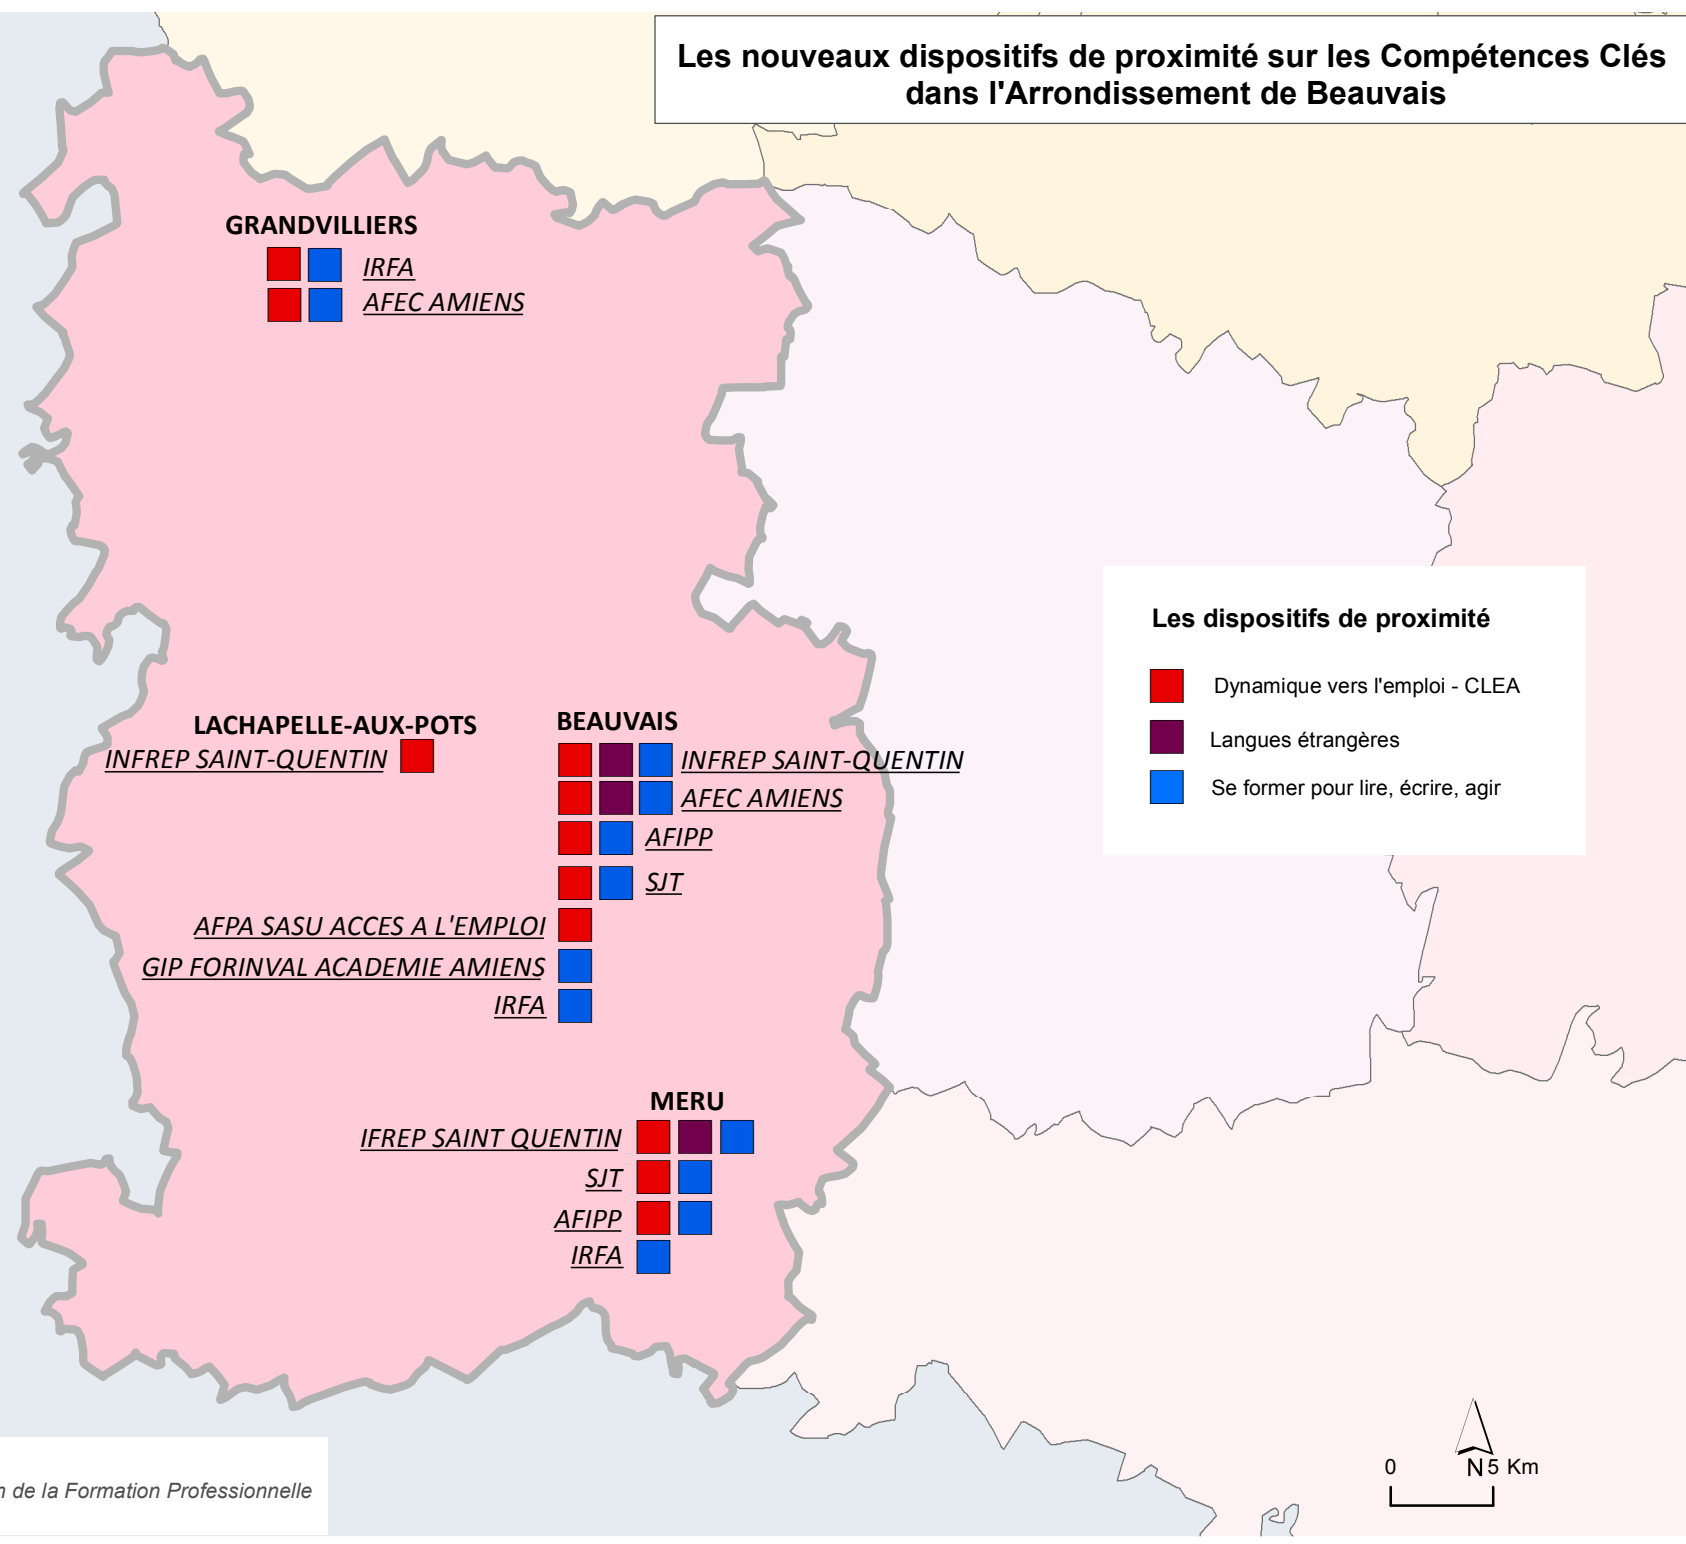

Les nouveaux dispositifs de proximité sur les Compétences Clés dans l'Arrondissement de Beauvais

GRANDVILLIERS
 IRFA
 AFEC AMIENS

LACHAPELLE-AUX-POTS
 INFREP SAINT-QUENTIN

BEAUVAIS
 INFREP SAINT-QUENTIN
 AFEC AMIENS
 AFIPP
 SJT

AFPA SASU ACCES A L'EMPLOI
 GIP FORINVAL ACADEMIE AMIENS
 IRFA

MERU
 IFREP SAINT QUENTIN
 SJT
 AFIPP
 IRFA

Les dispositifs de proximité

- Dynamique vers l'emploi - CLEA
- Langues étrangères
- Se former pour lire, écrire, agir