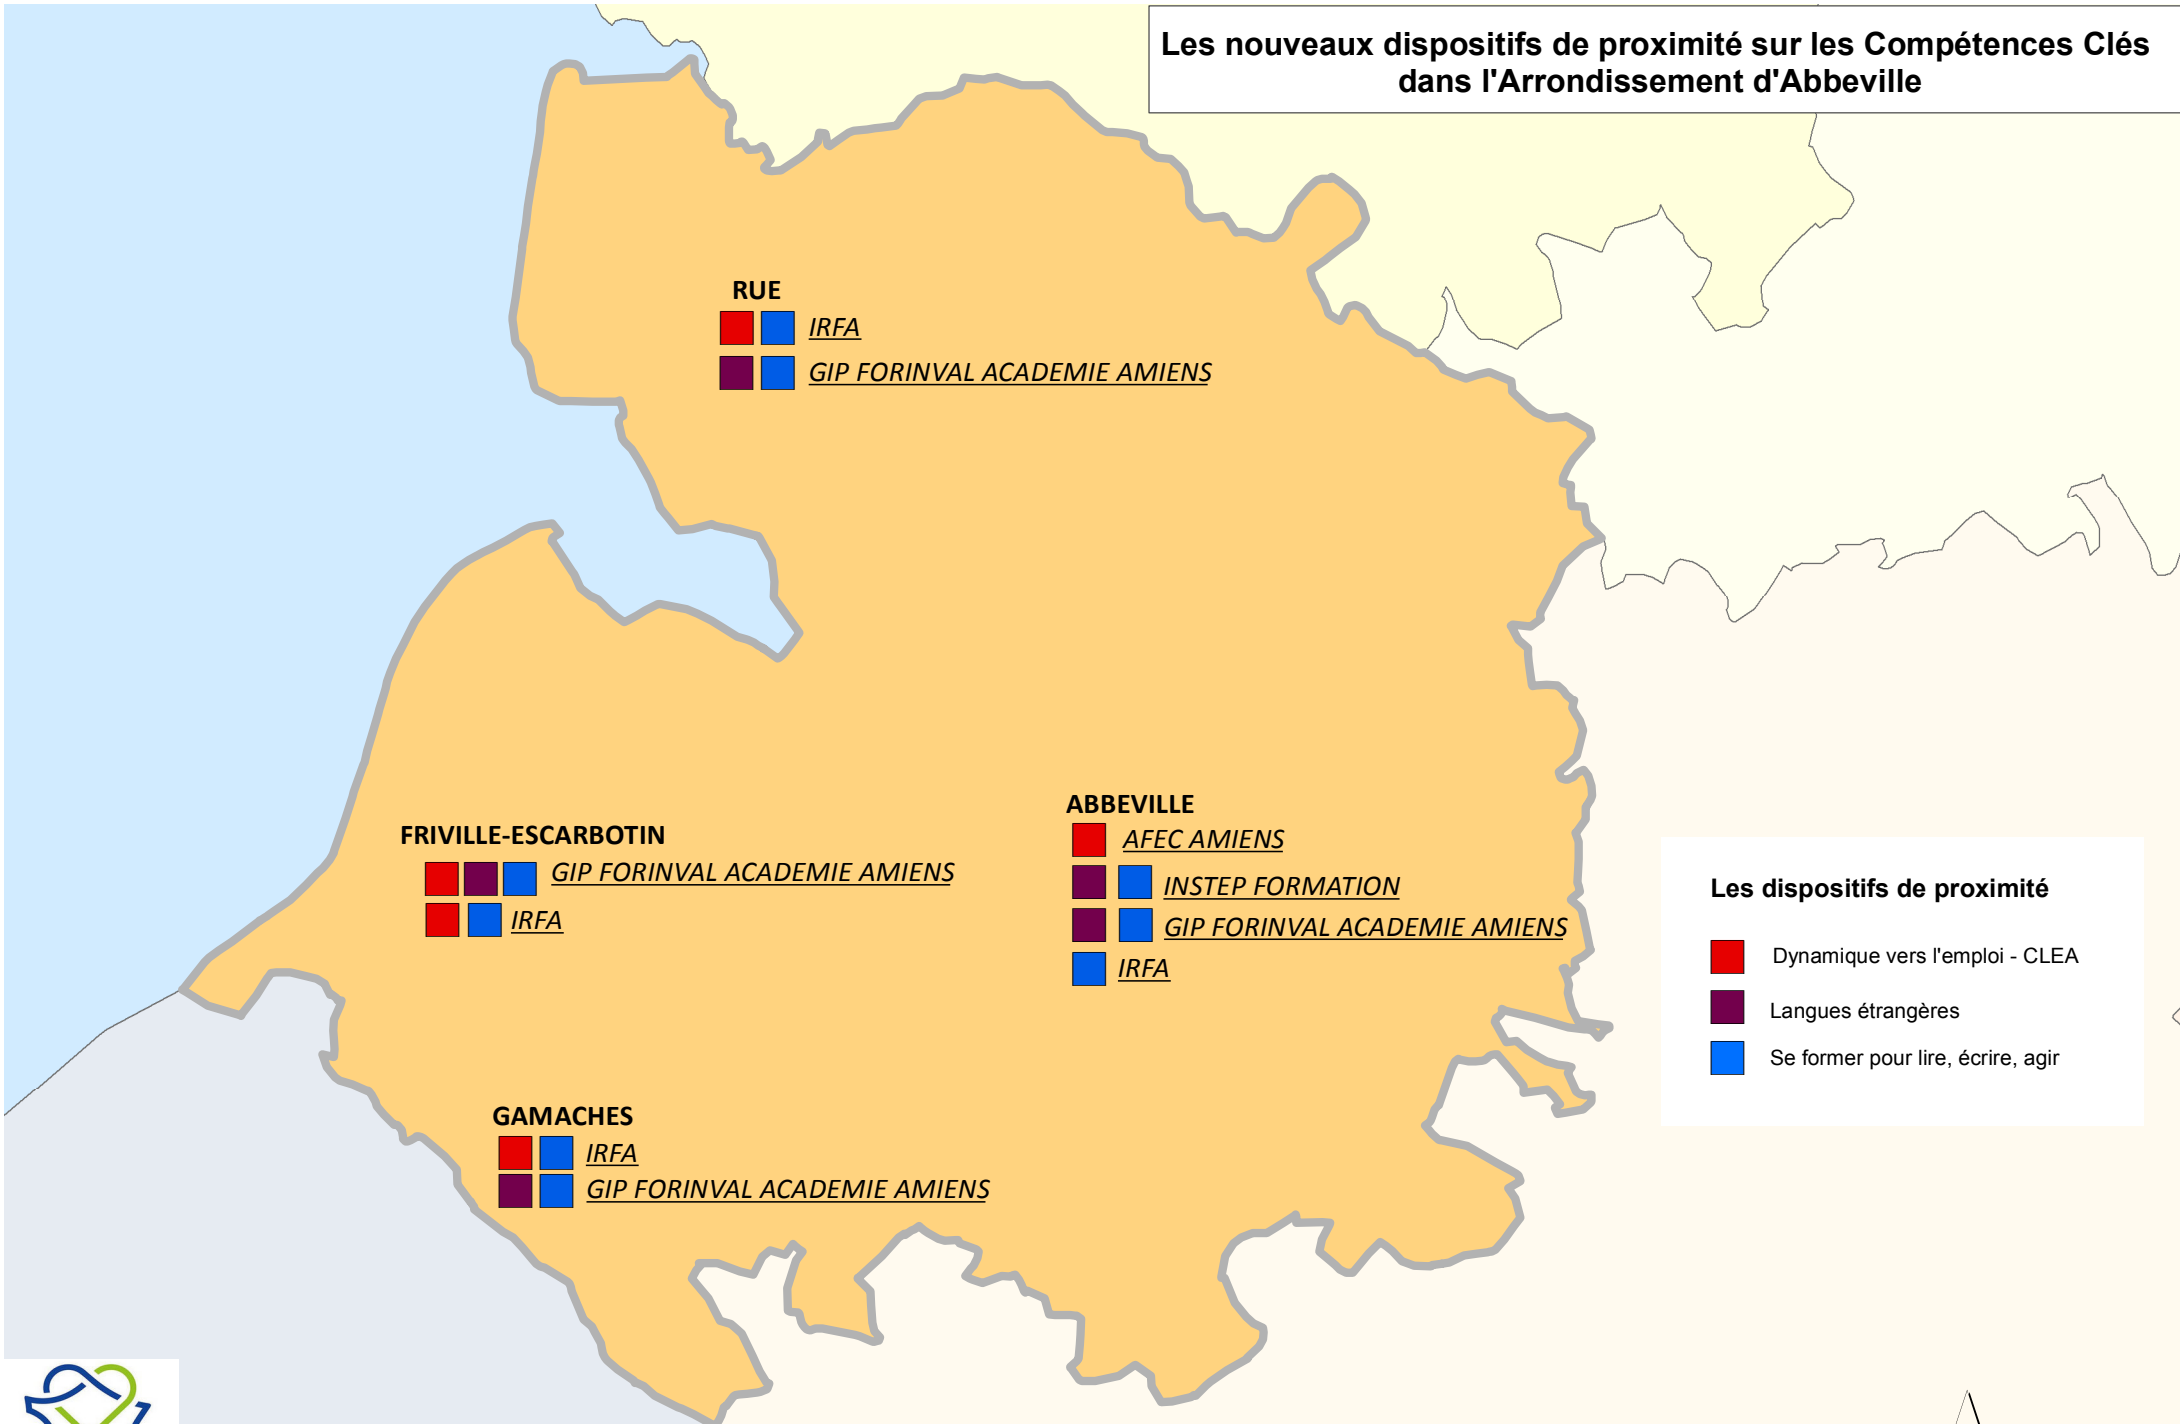

Les nouveaux dispositifs de proximité sur les Compétences Clés dans l'Arrondissement d'Abbeville

RUE
■ ■ IRFA
■ ■ GIP FORINVAL ACADEMIE AMIENS

FRIVILLE-ESCARBOTIN
■ ■ GIP FORINVAL ACADEMIE AMIENS
■ ■ IRFA

GAMACHES
■ ■ IRFA
■ ■ GIP FORINVAL ACADEMIE AMIENS

ABBEVILLE
■ AFEC AMIENS
■ INSTEP FORMATION
■ GIP FORINVAL ACADEMIE AMIENS
■ IRFA

Les dispositifs de proximité

- Dynamique vers l'emploi - CLEA
- Langues étrangères
- Se former pour lire, écrire, agir