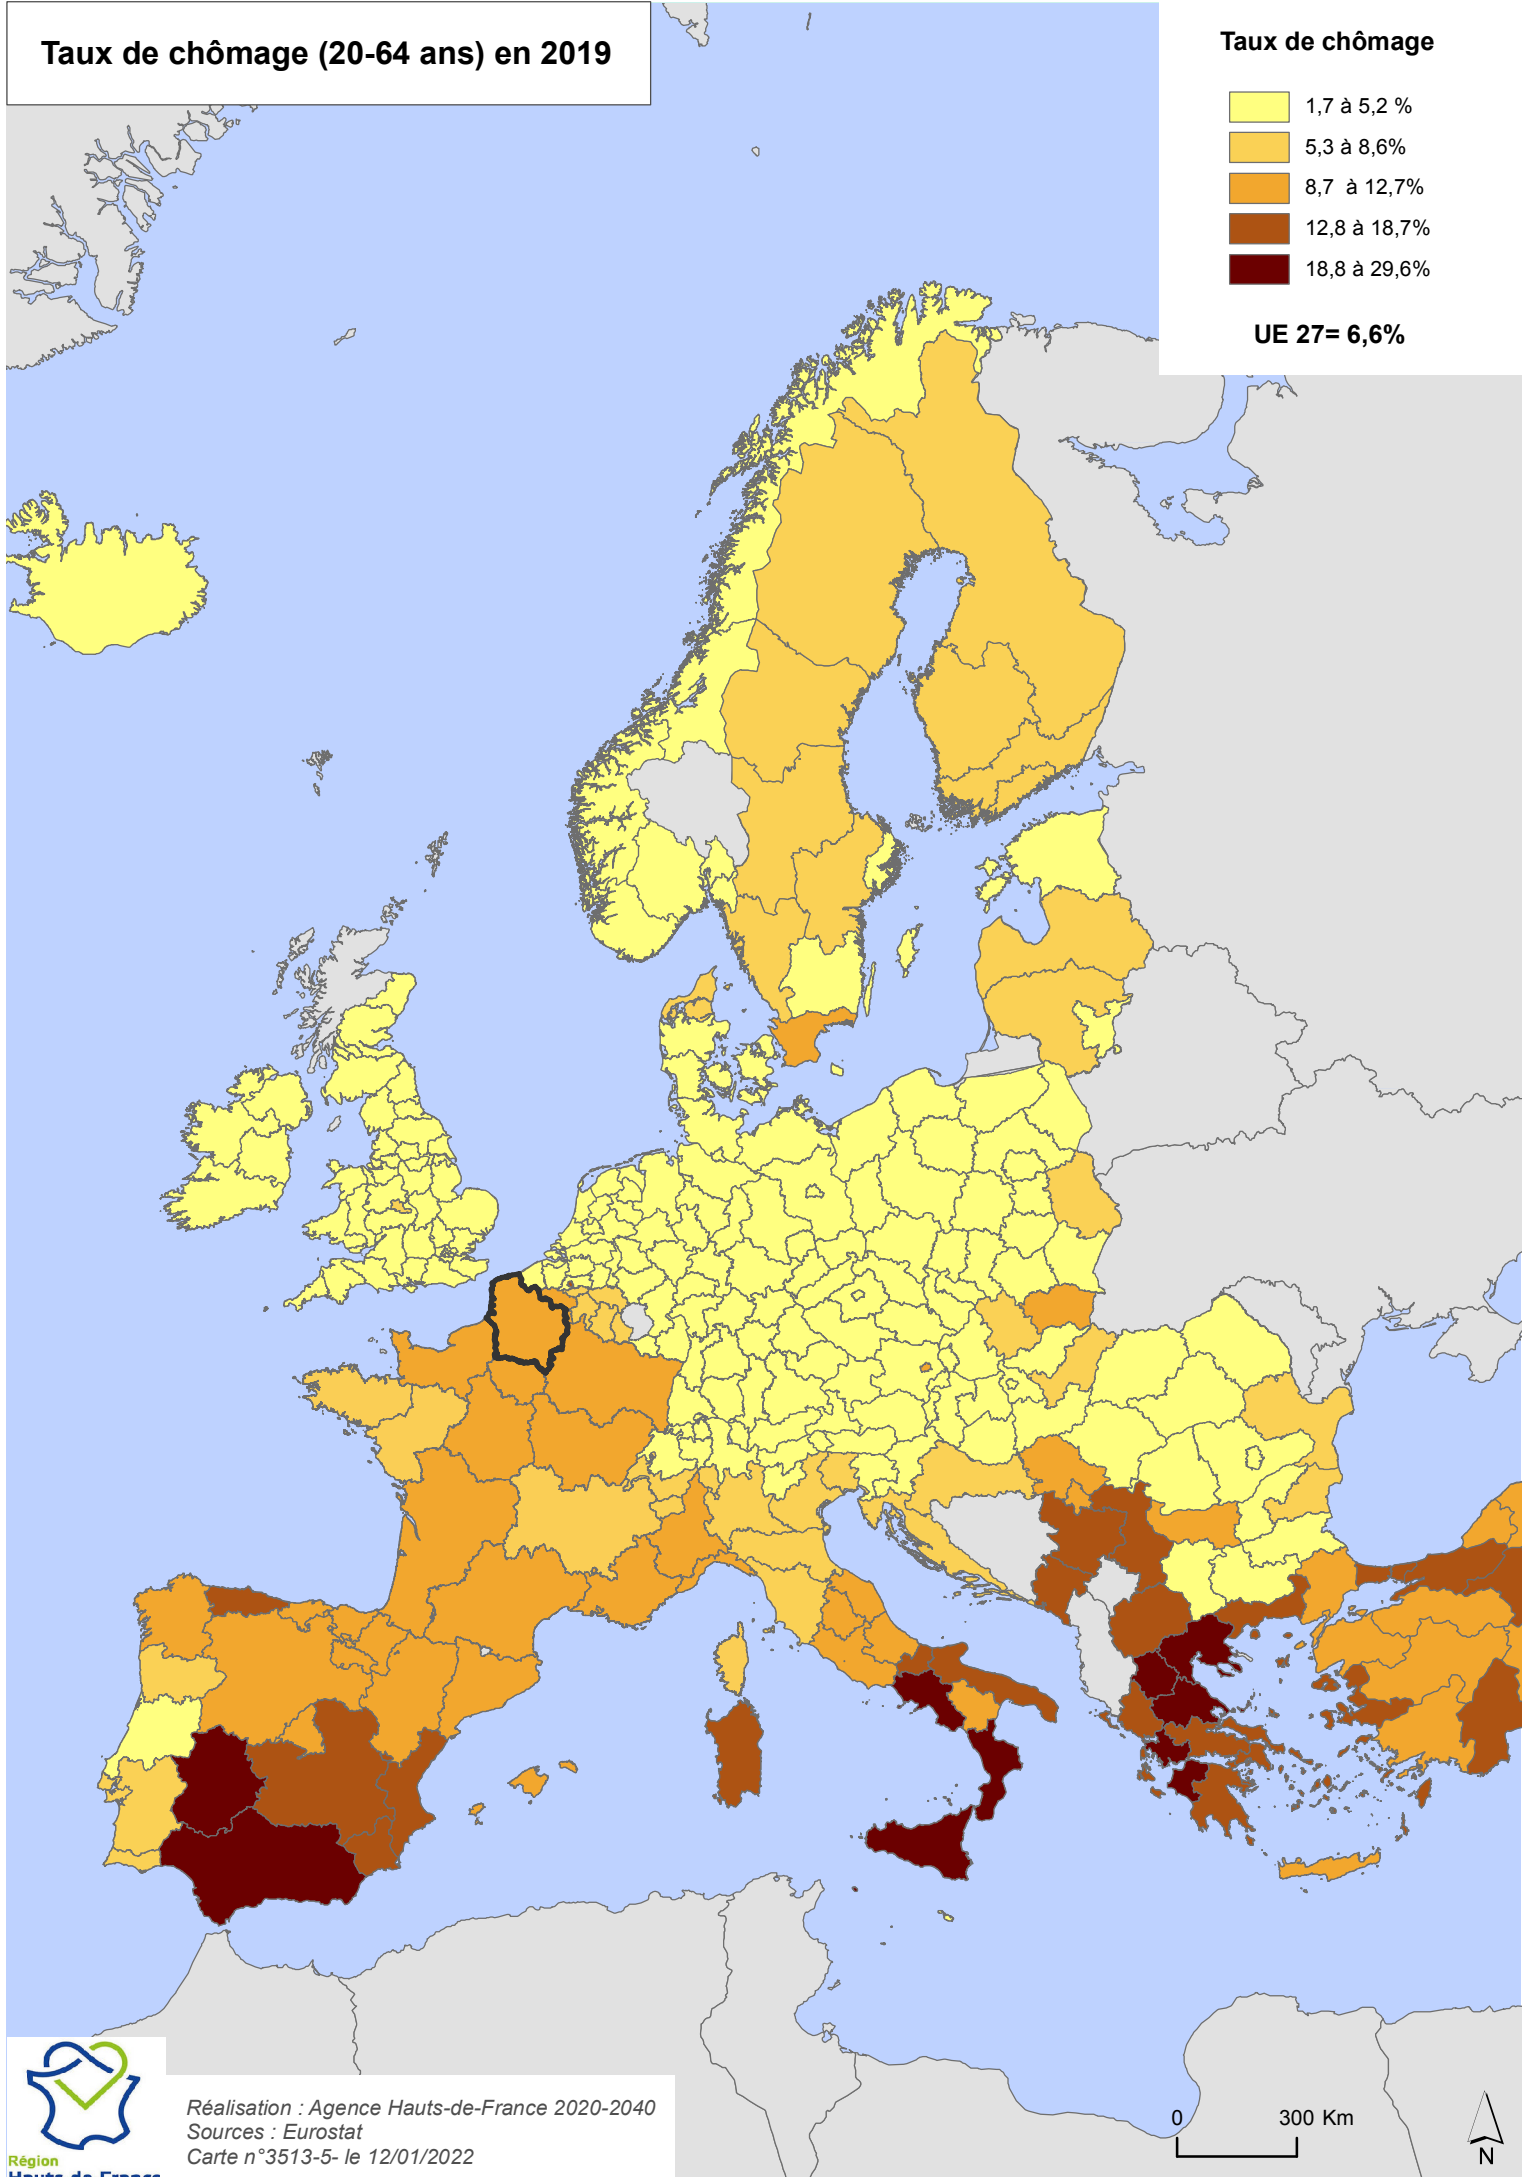

# Taux de chômage (20-64 ans) en 2019

## Taux de chômage

**UE 27= 6,6%**

Réalisation : Agence Hauts-de-France 2020-2040  
Sources : Eurostat  
Carte n°3513-5- le 12/01/2022

0 300 Km