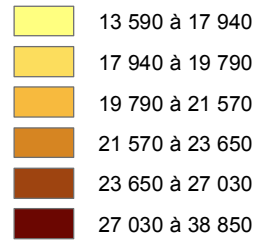

Médiane du revenu disponible par unité de consommation en 2018

Médiane du revenu disponible par UC

Hauts-de-France : 20 110

France métropolitaine : 21 730

▭ Limite EPCI