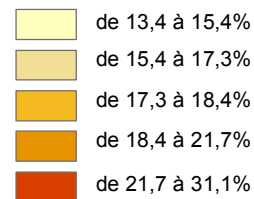

**Part des diplômés de l'enseignement supérieur
parmi les jeunes de 15 à 24 ans non scolarisés
en 2017**

Part des diplômés en %

Région Hauts-de-France: 19,8%