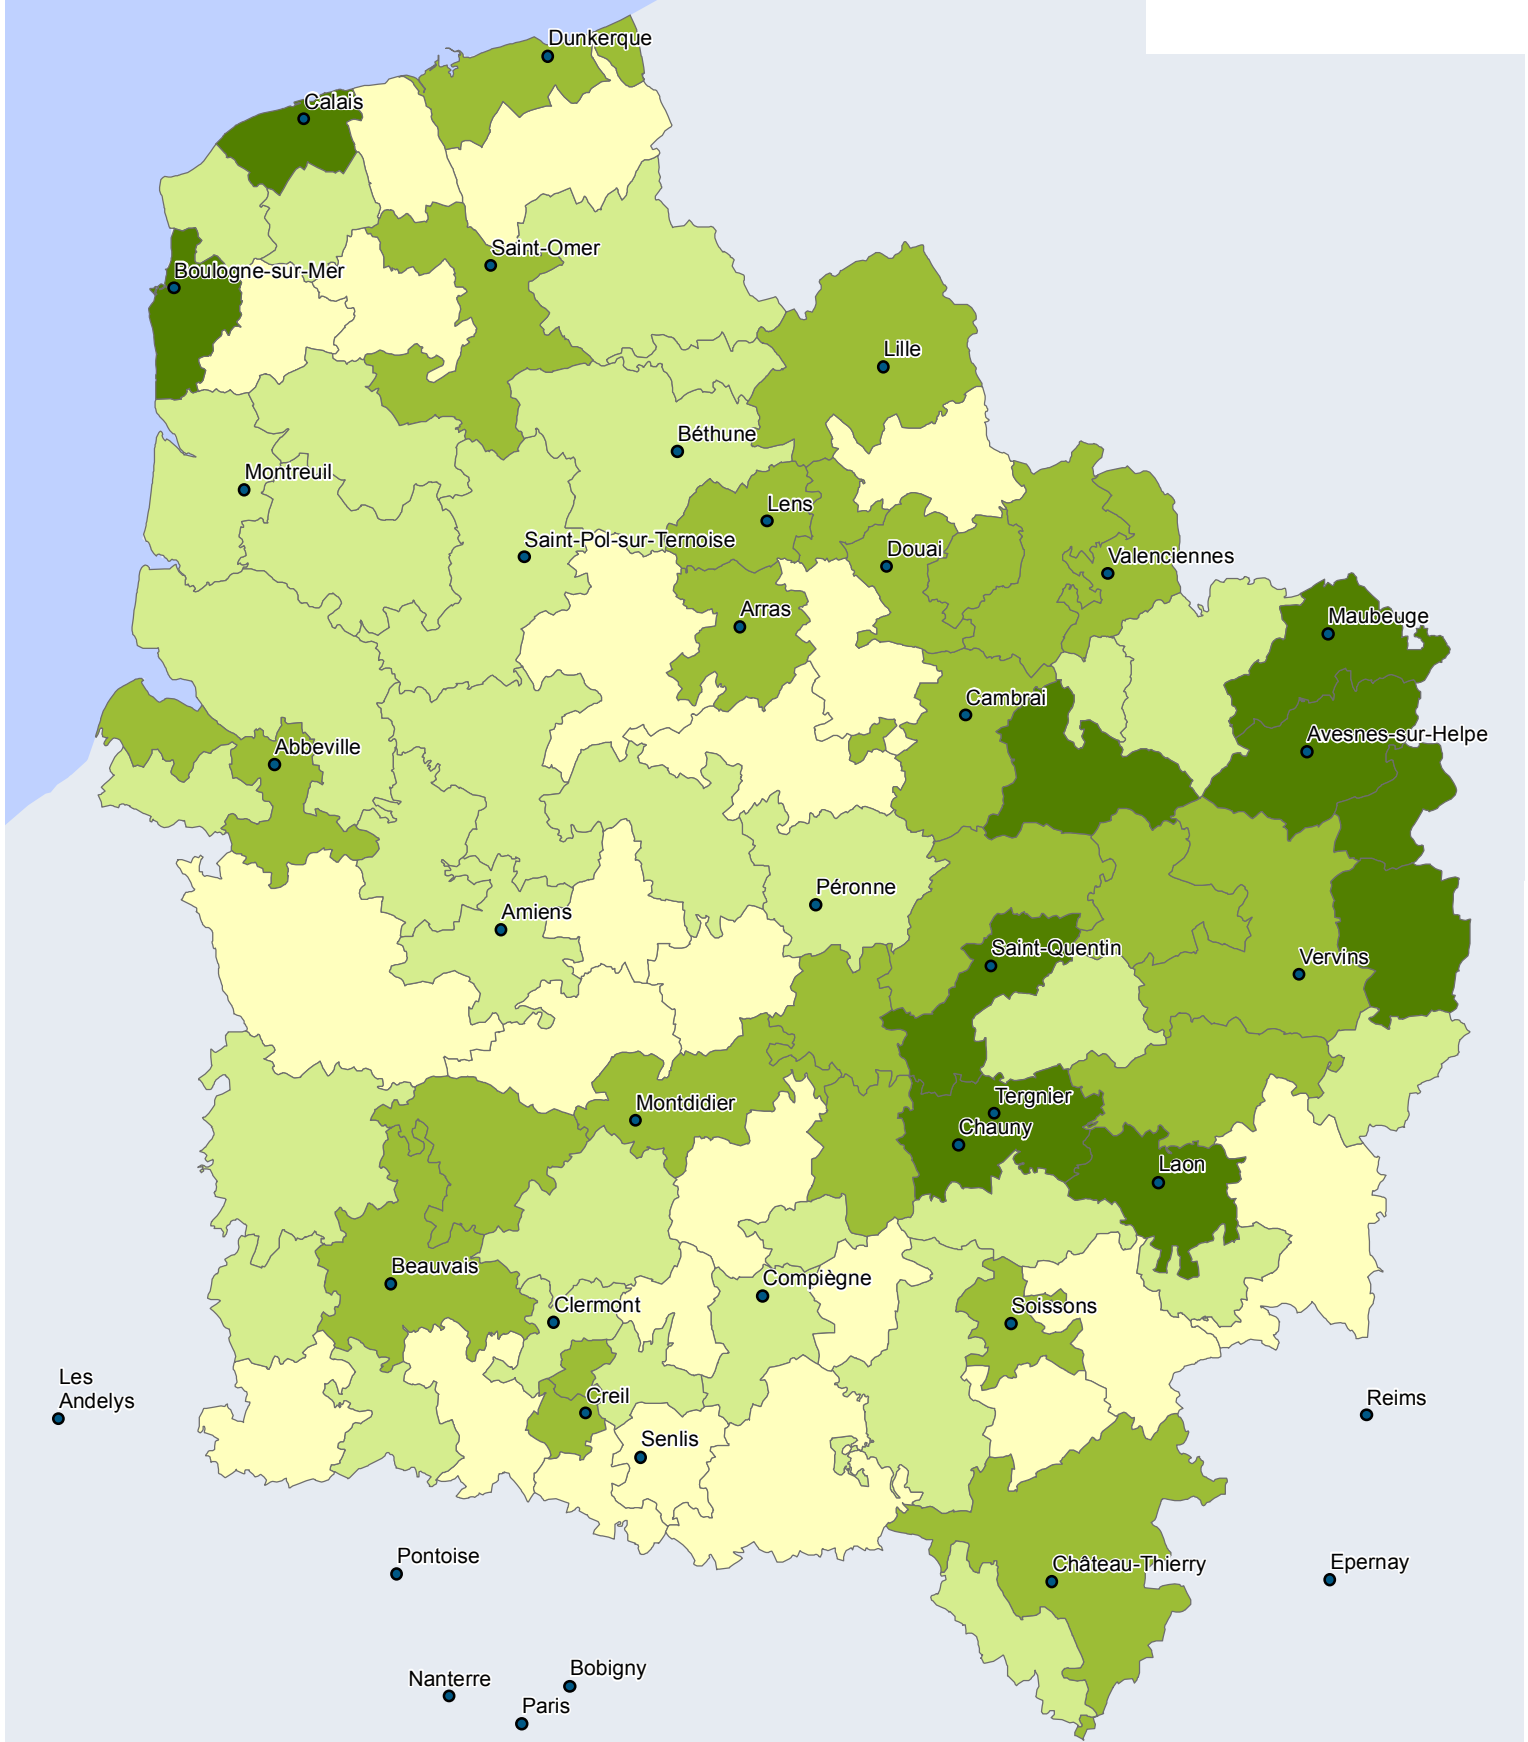

Part des foyers allocataires du Soutien familial (ASF) en 2018

Part des foyers en (%)

Réalisation : Agence Hauts-de-France 2020 - 2040
Sources IGN GéoFla- CNAF
Discrimination: méthode écart-type
Carte n°3293-8 - le 19/10/2021