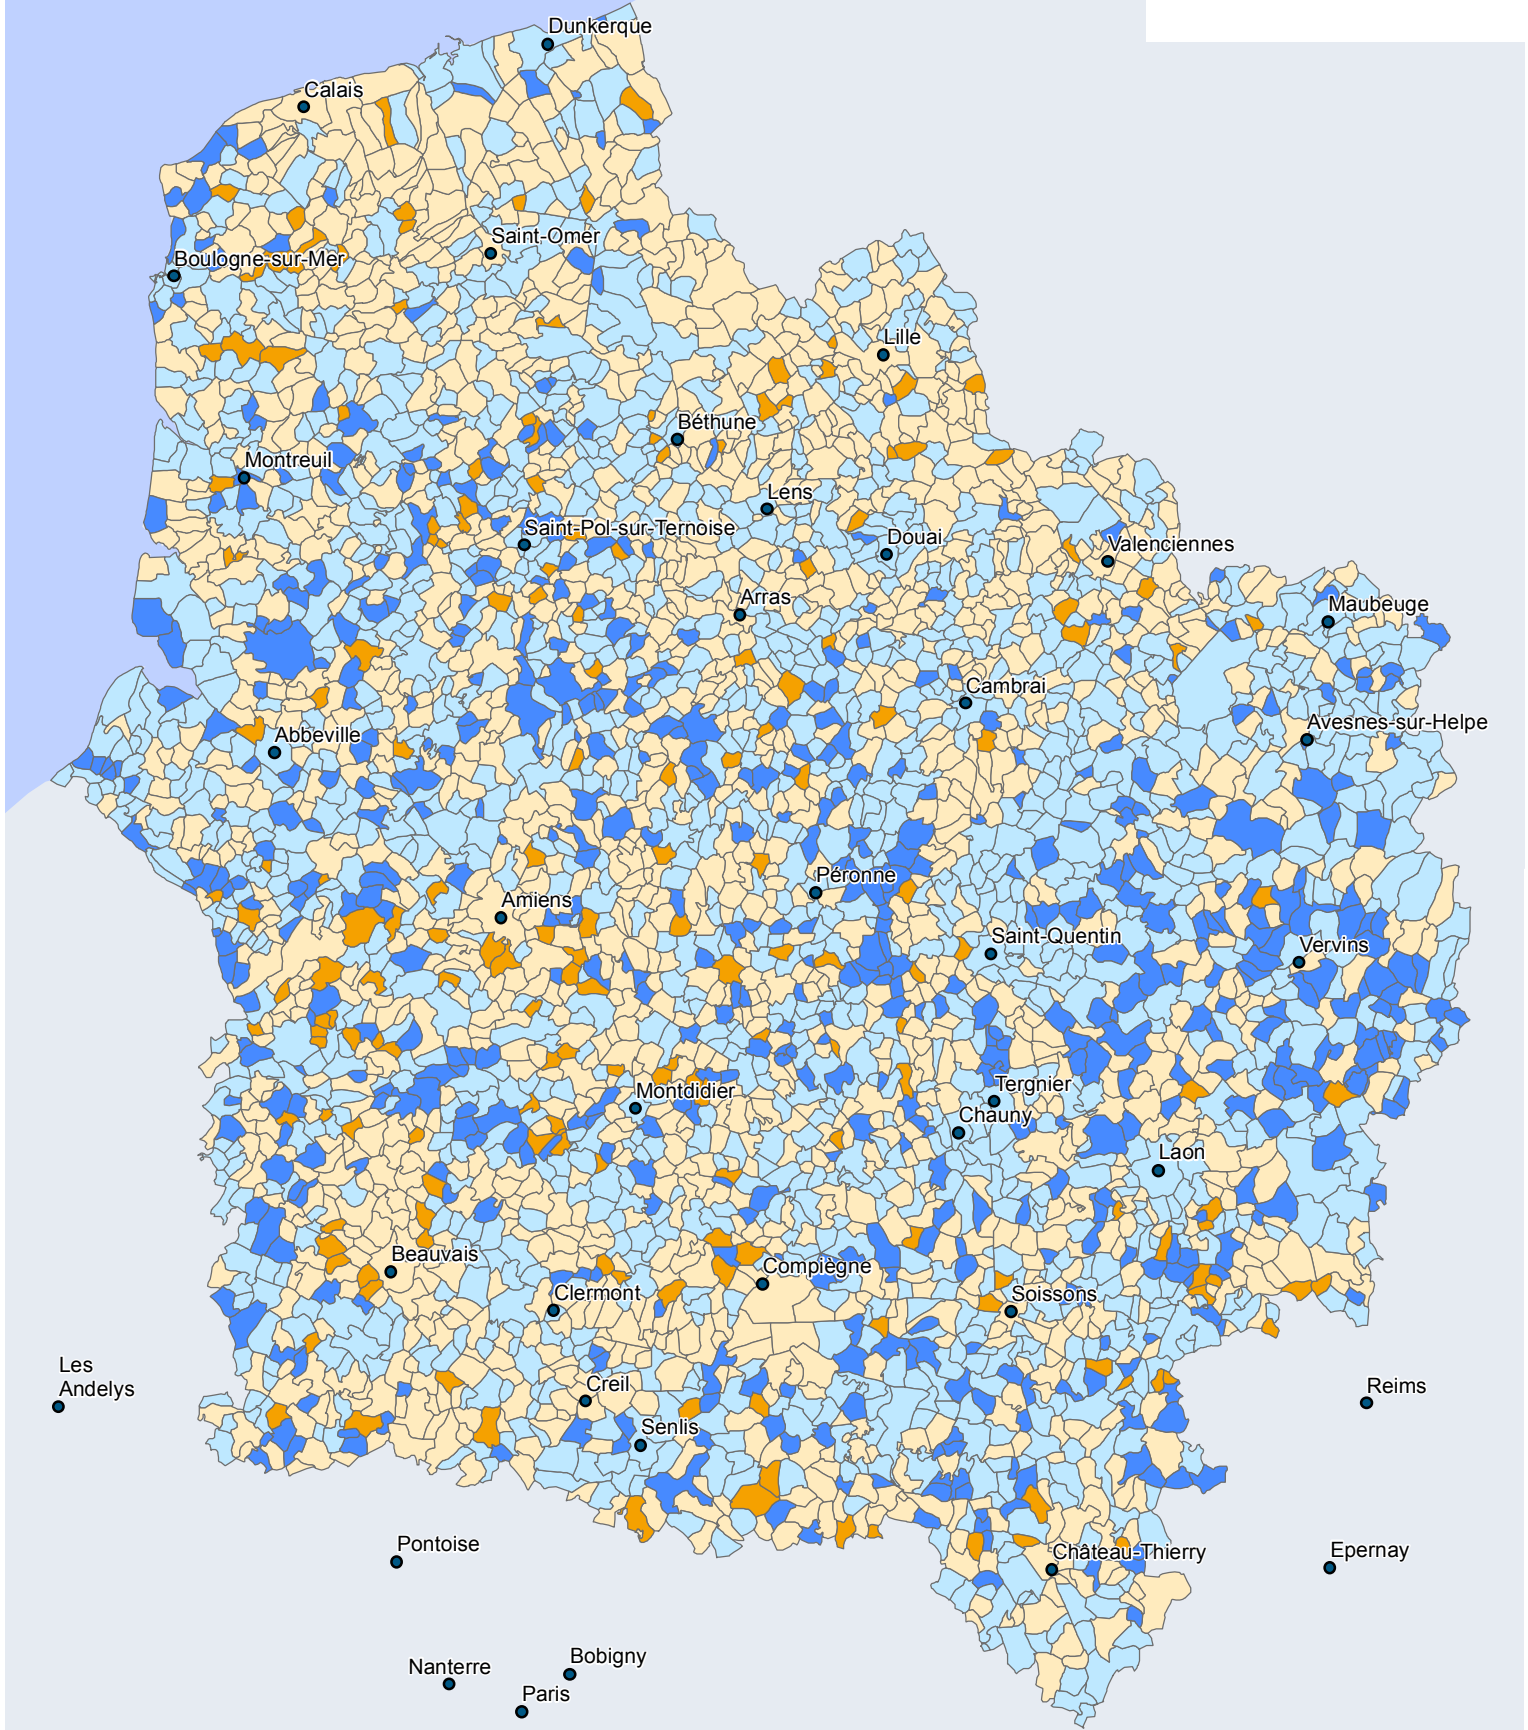

Taux de variation annuel moyen  
entre 2013 - 2018 en (%)

Taux de variation en (%)

Réalisation : Agence Hauts-de-France 2020 - 2040  
Sources IGN GéoFla- Insee, recensements  
de la population 2013 et 2018  
Carte n°3293-1 - le 19/10/2021