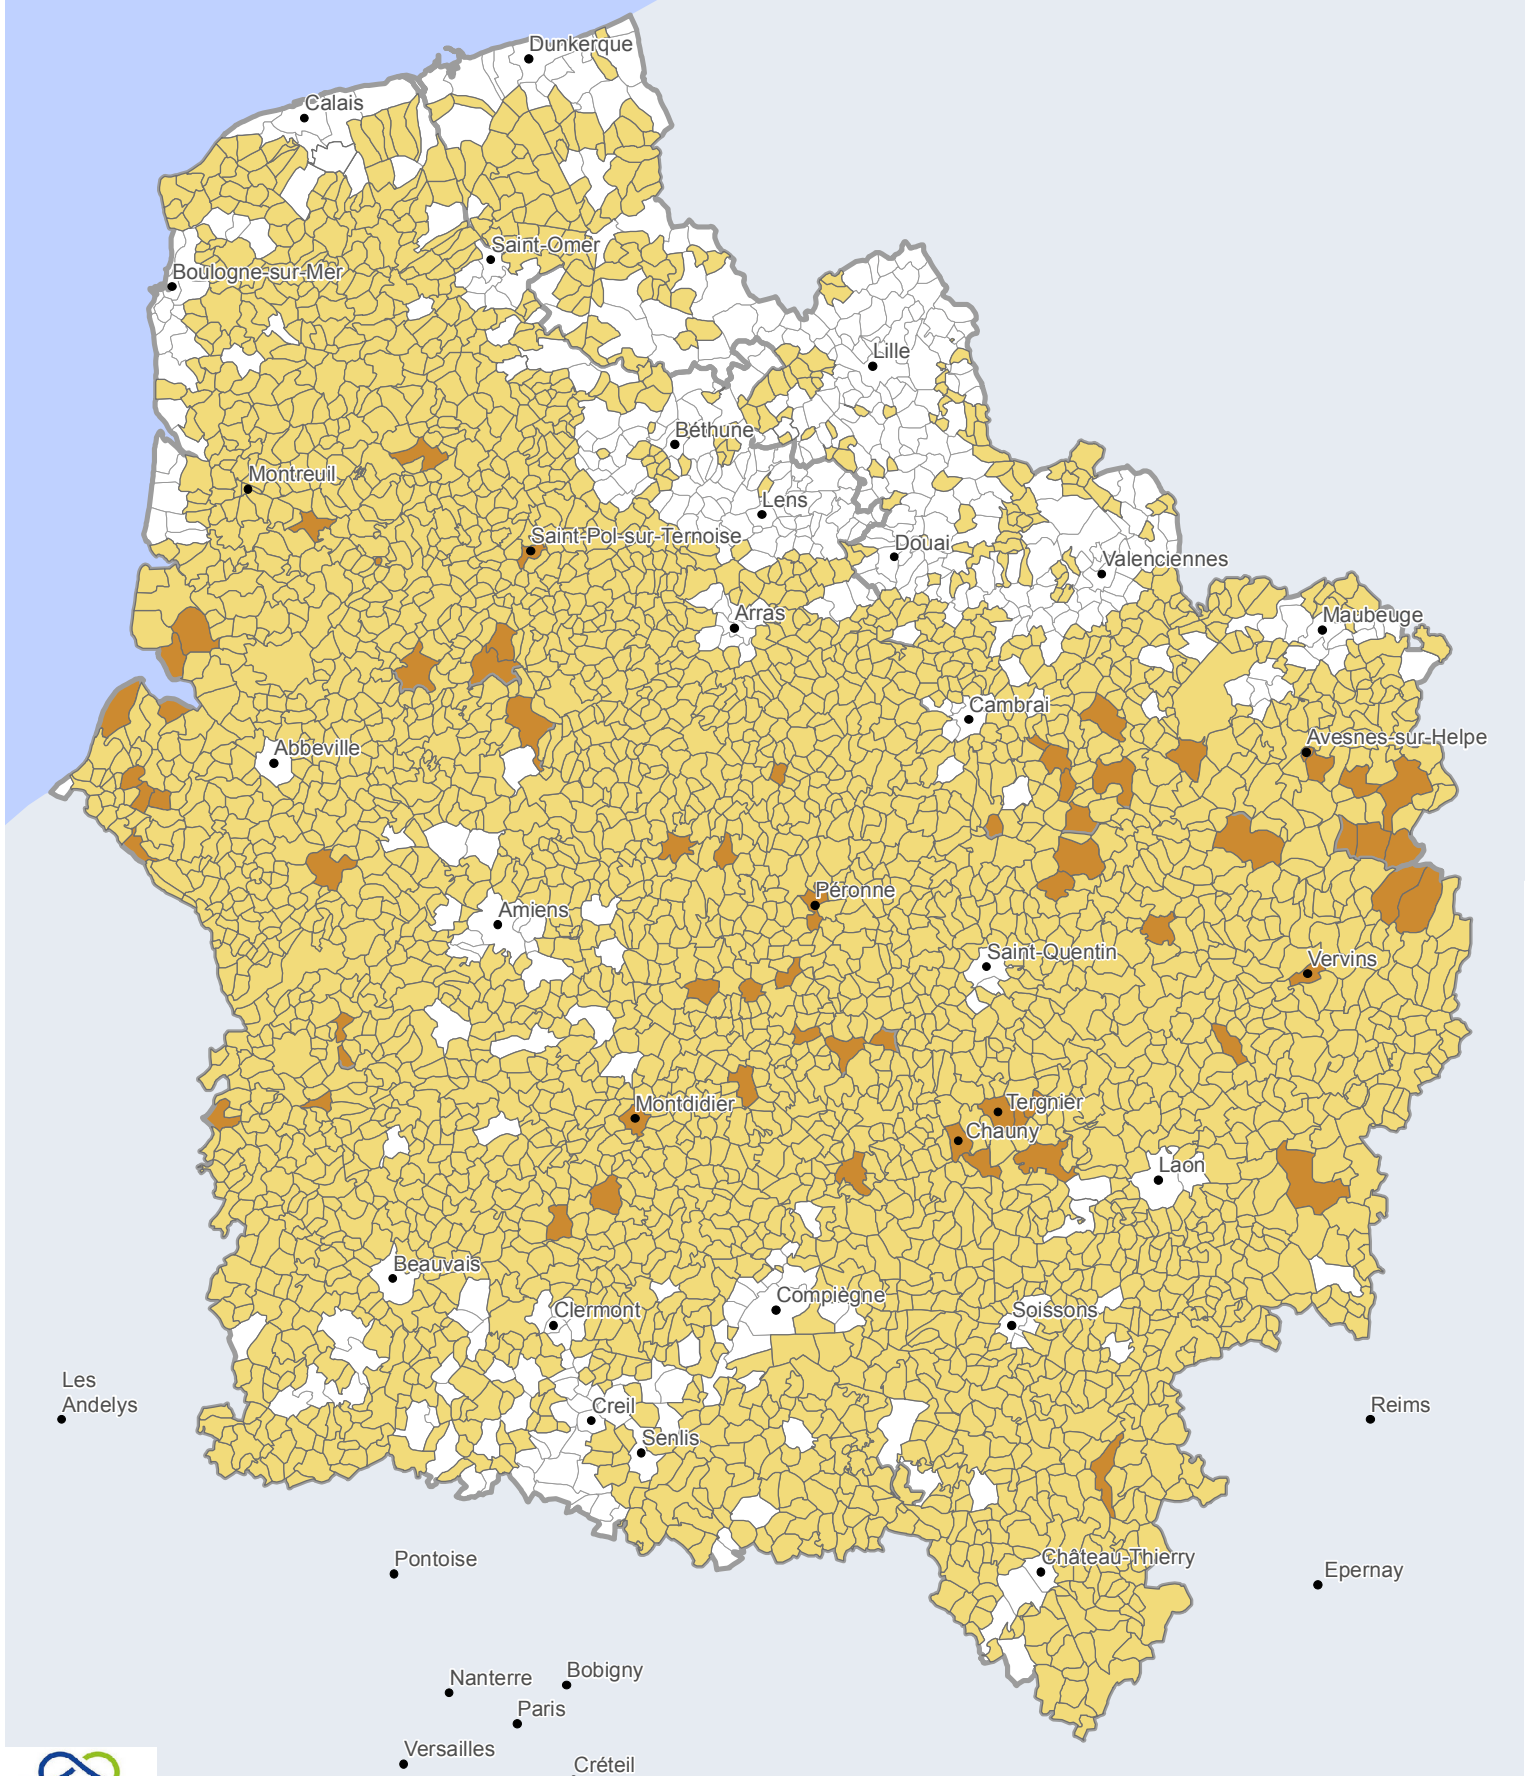

Les communes rurales éligibles au dispositif AREL en Hauts-de-France

(Octobre 2021)

-  Commune éligible moins de 2 000 habitants
-  Autre commune éligible
-  Commune non éligible

Réalisation : DPSR/SIG
Sources IGN GéoFla- Datar, zonage aire urbaine
Carte n°3284-1- - le 11/10/2021