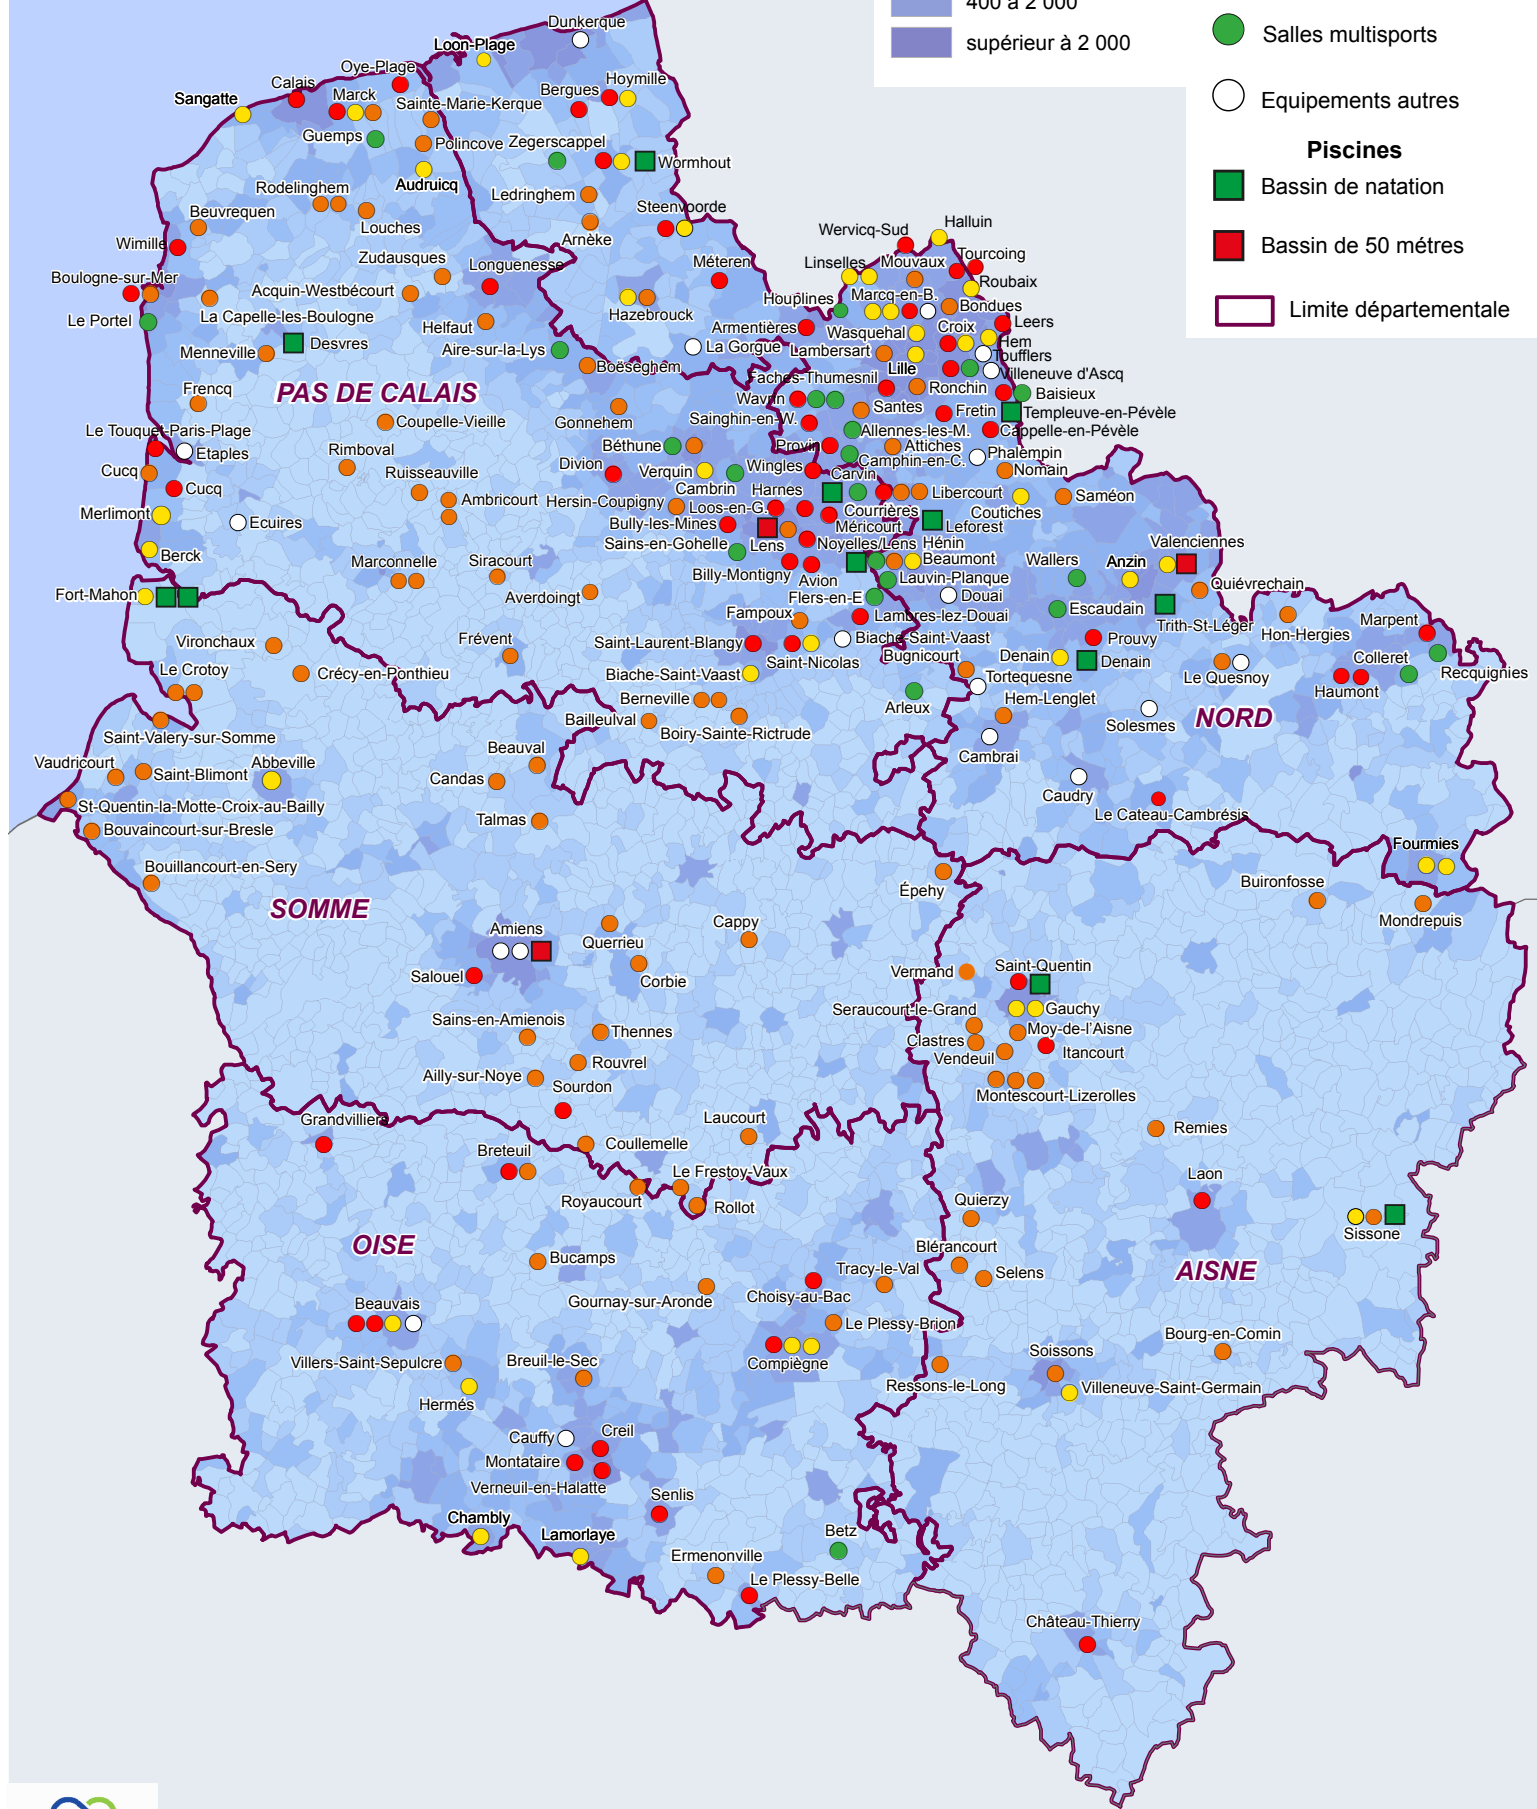

# Installations sportives financées par la Région entre 2016 et 2021

## Densité de population (en hab/Km<sup>2</sup>)

Réalisation : Agence Hauts-de-france 2020-2040  
 Sources : IGN GeoFla,  
 Carte n°3234-1 le 06/12/2021