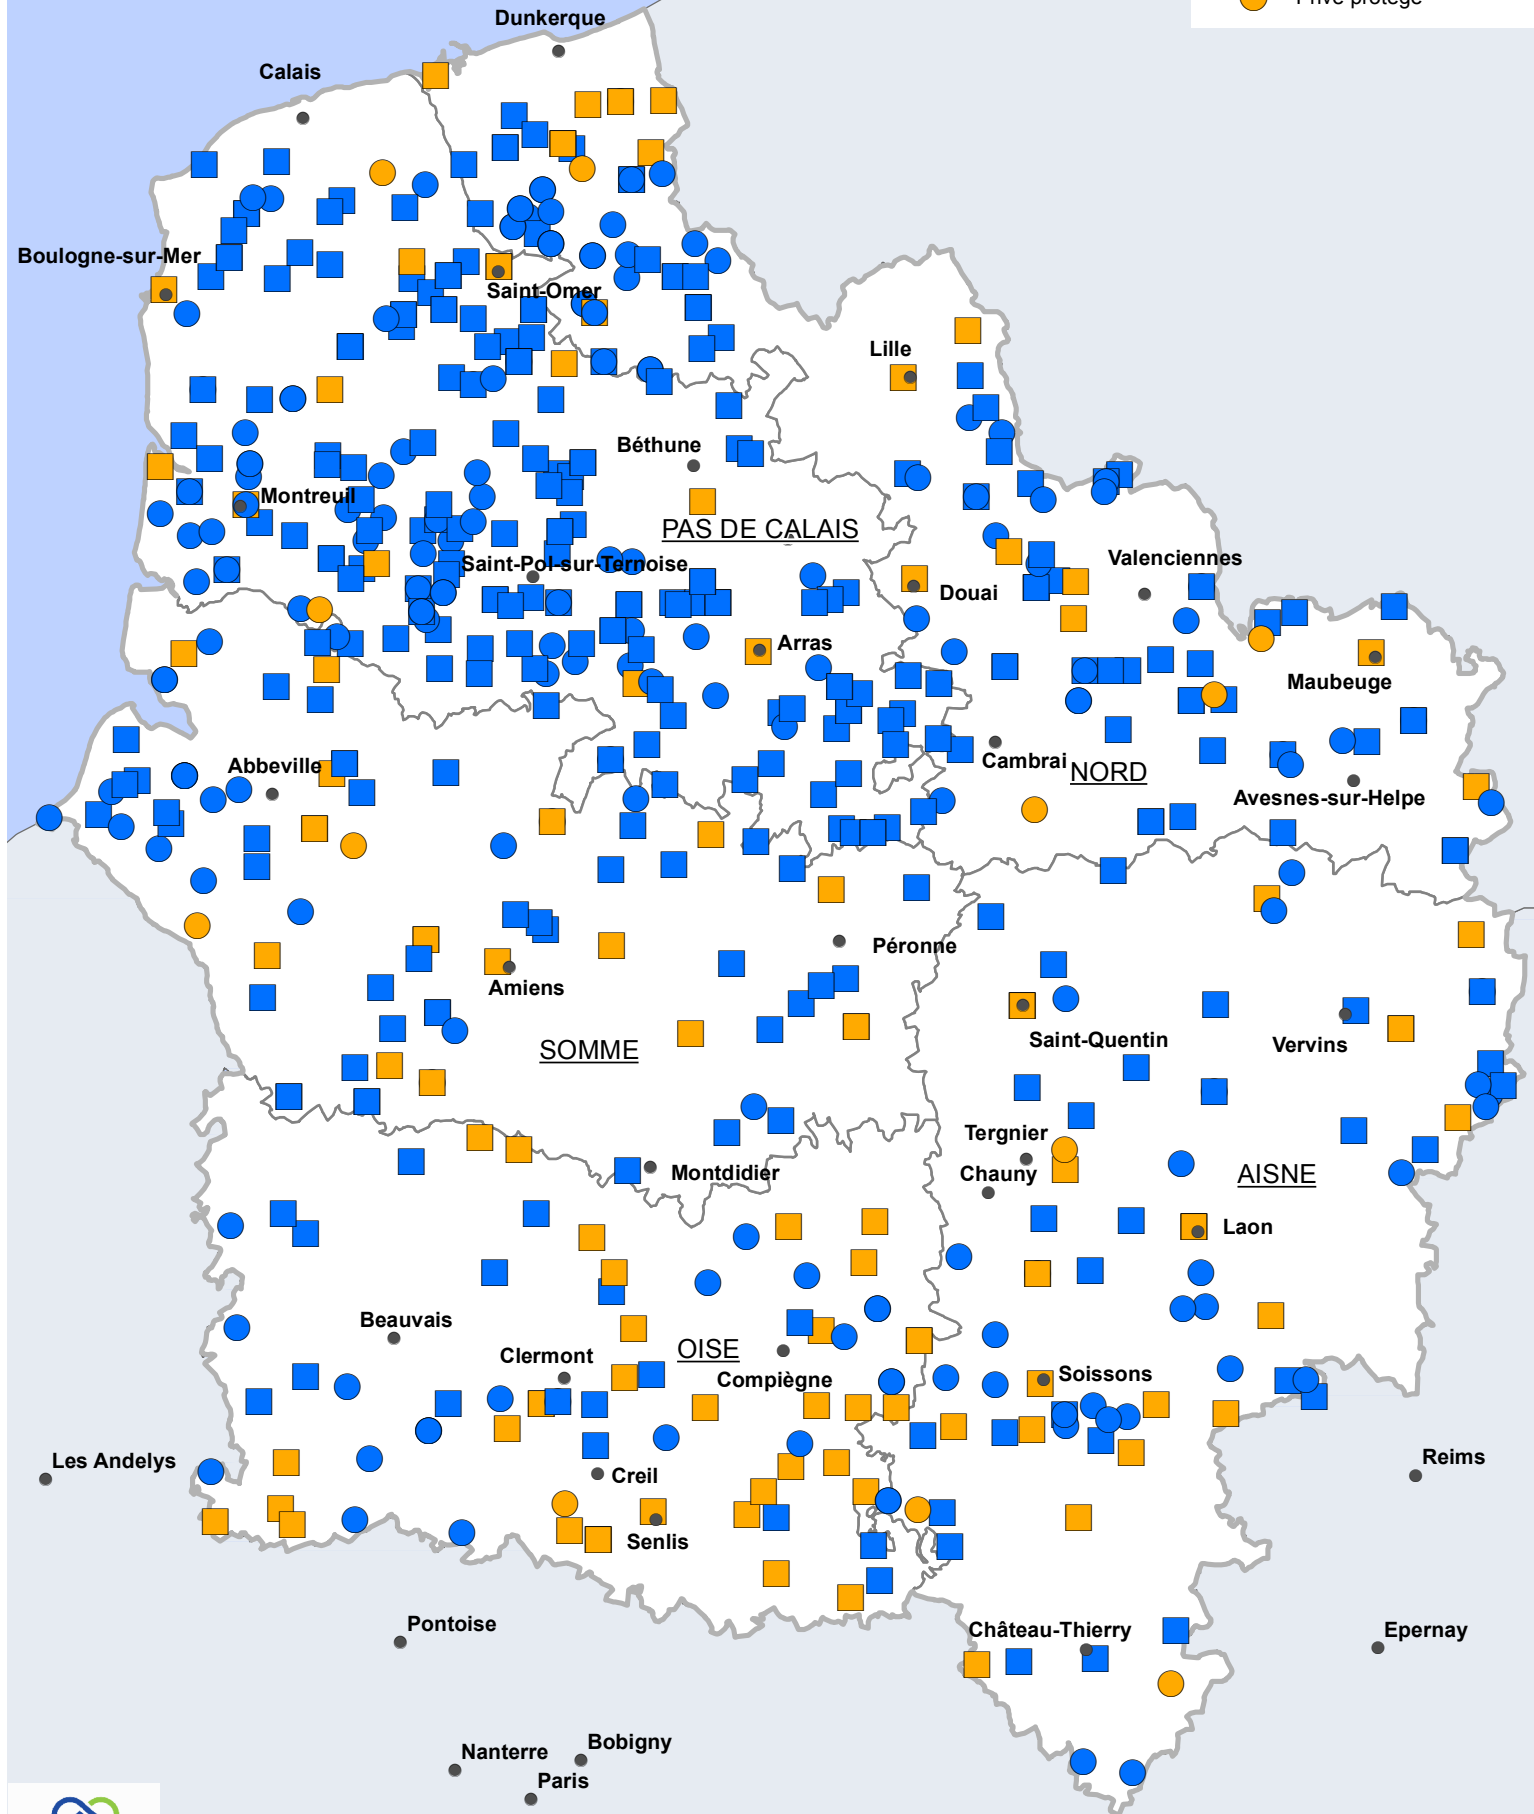

Bilan de l'action de la Région en faveur de la restauration du patrimoine 2015 - 2021

Statut du patrimoine

- Public non protégé
- Public protégé
- Privé non protégé
- Privé protégé

Réalisation : Agence Hauts-de-France 2020-2040
 Sources : IGN GeoFla
 Carte n°3189-9 le 16/09/2021