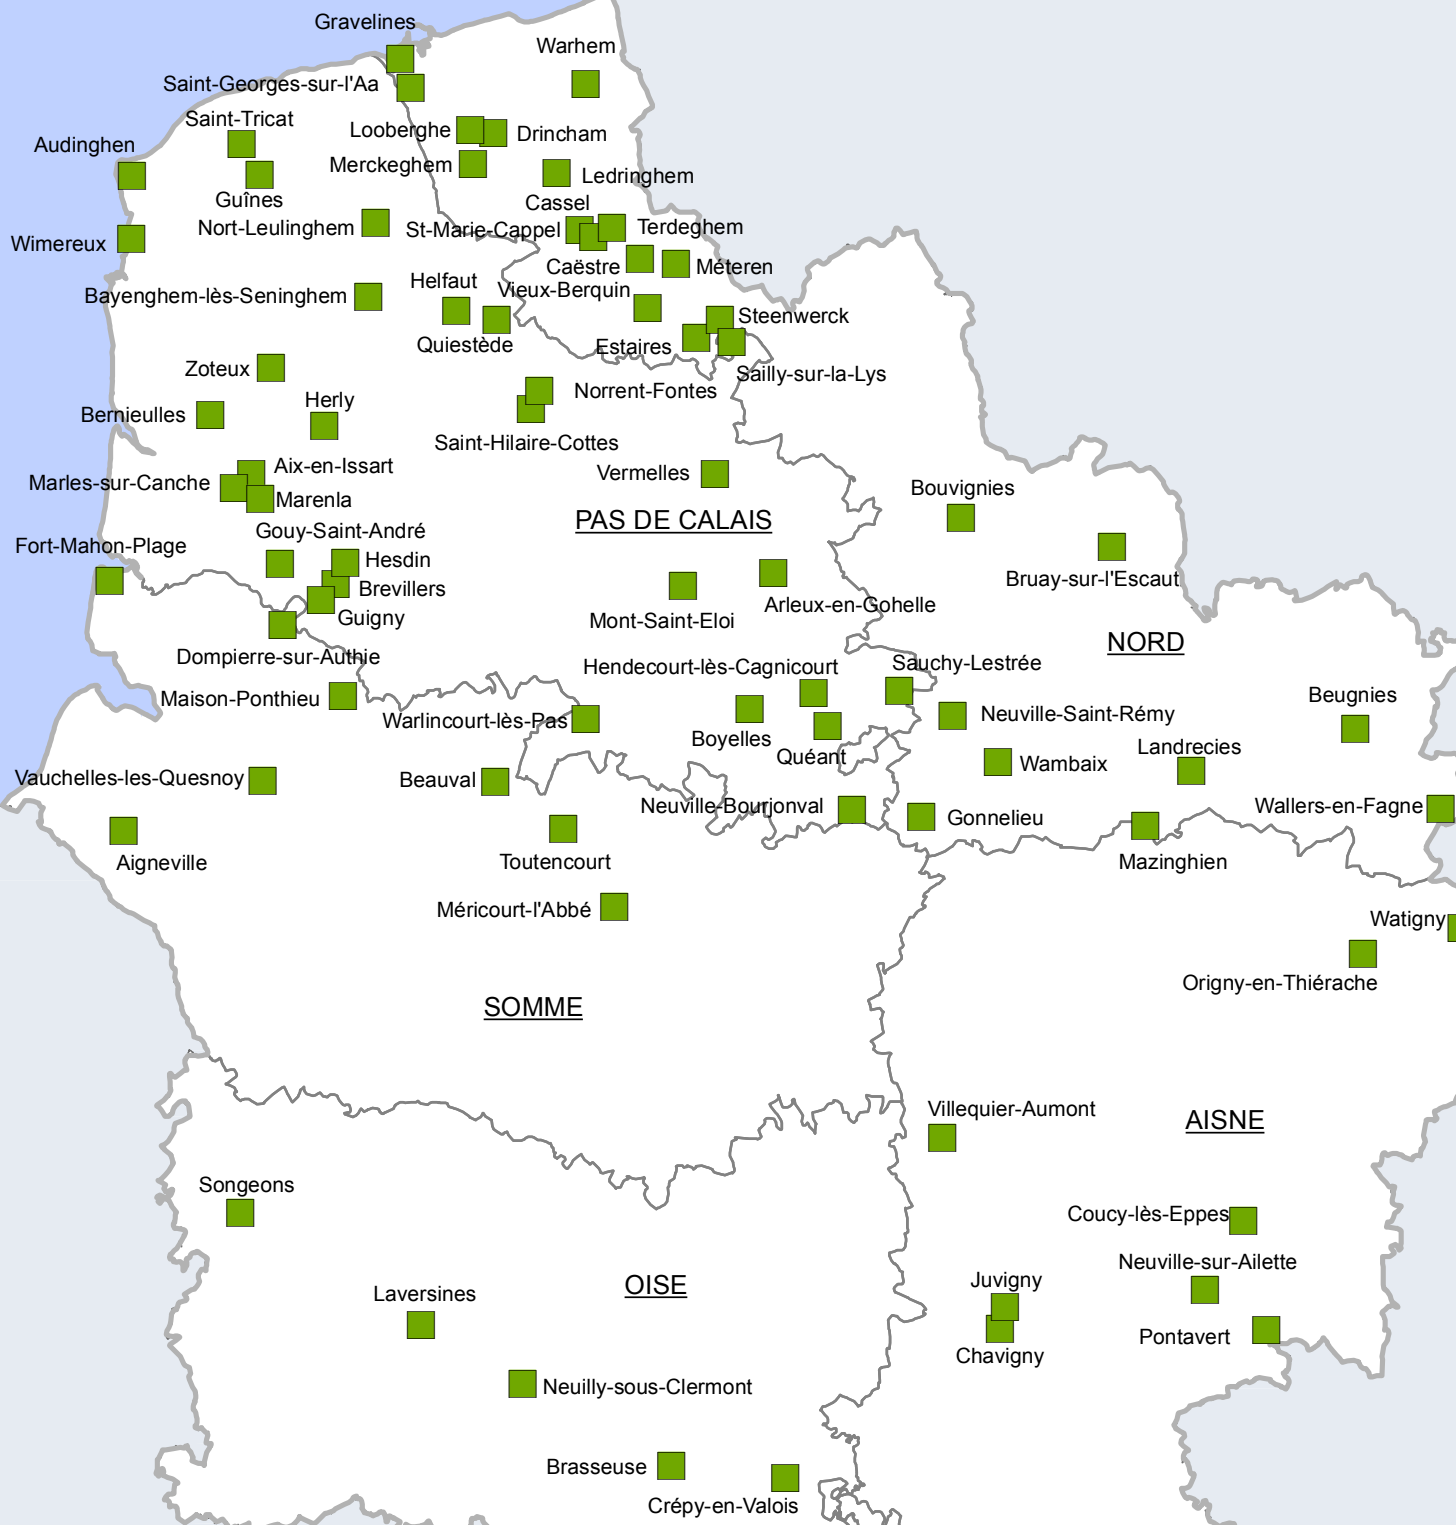

# Restauration du patrimoine

## Plan de relance 2021

Réalisation : Agence Hauts-de-France 2020-2040  
Sources : IGN GeoFla  
Carte n°3189-8 le 16/09/2021

0 20 Km