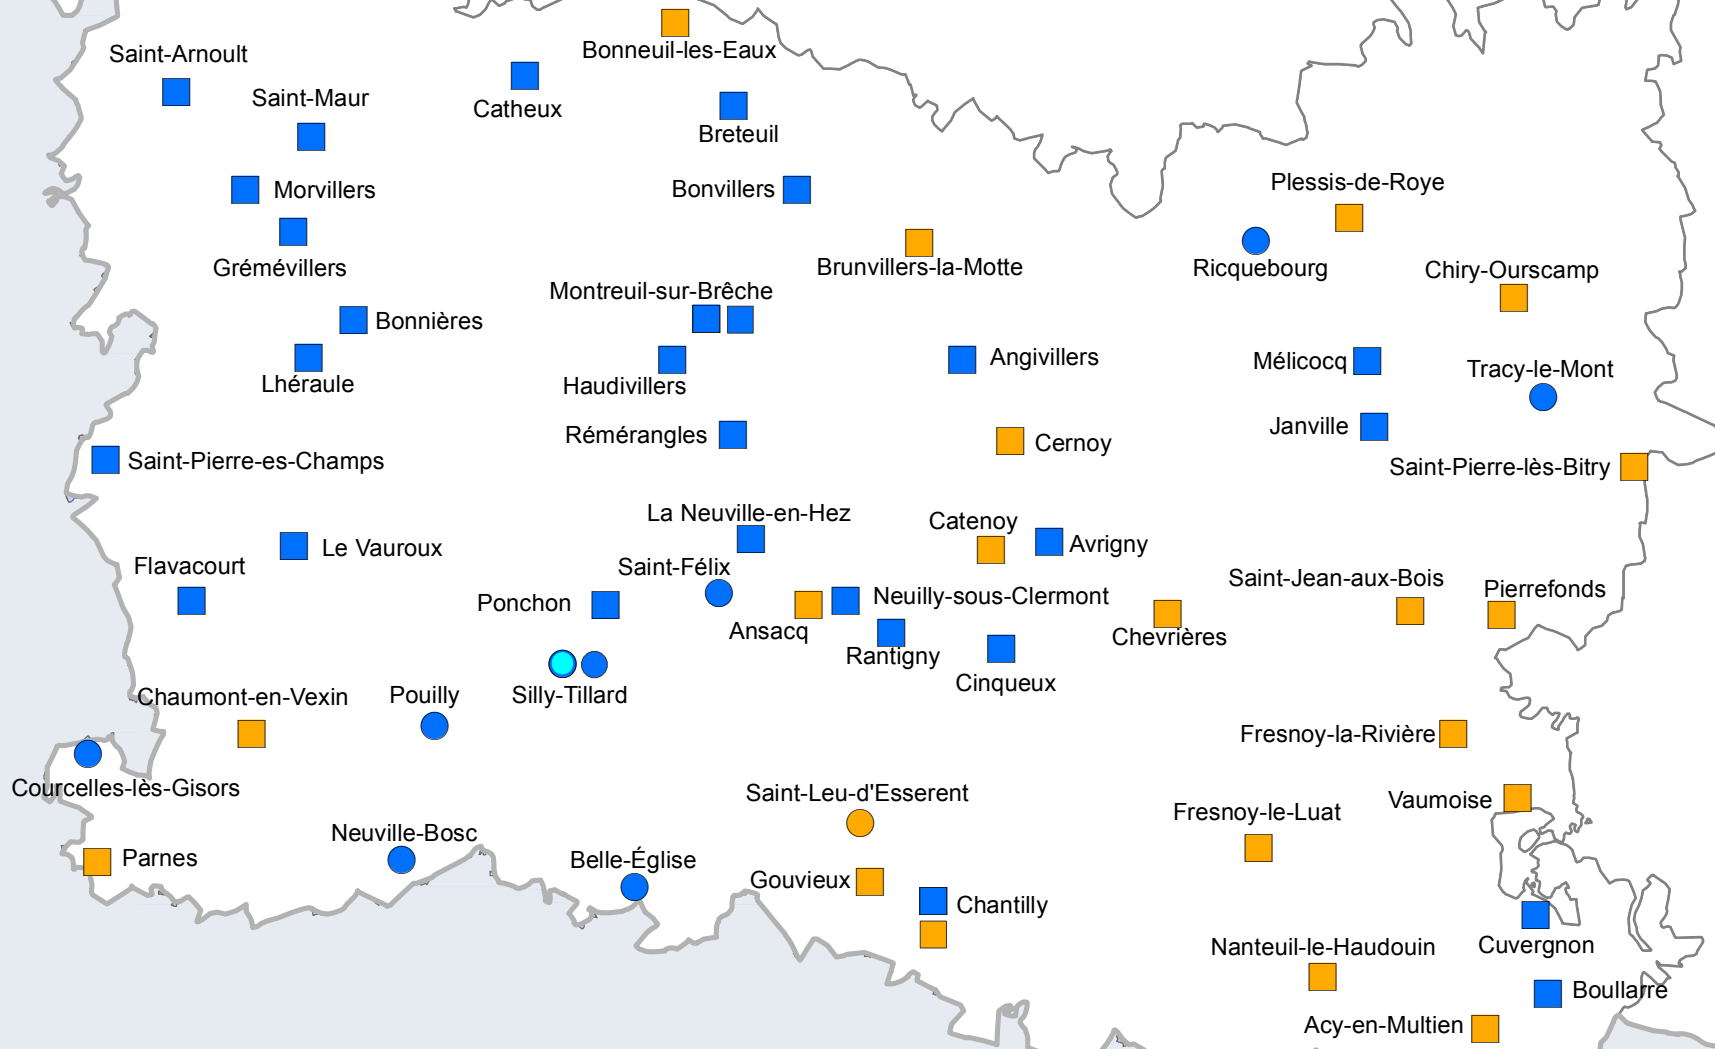

Intervention de la Région en faveur du patrimoine protégé et non protégé Programmation 2020 -2021

Département de l'Oise

Statut du patrimoine

- Public non protégé
- Public protégé
- Privé non protégé
- Privé protégé

Réalisation : Agence Hauts-de-France 2020-2040
Sources : IGN GeoFla
Carte n°3189-5 le 16/09/2021