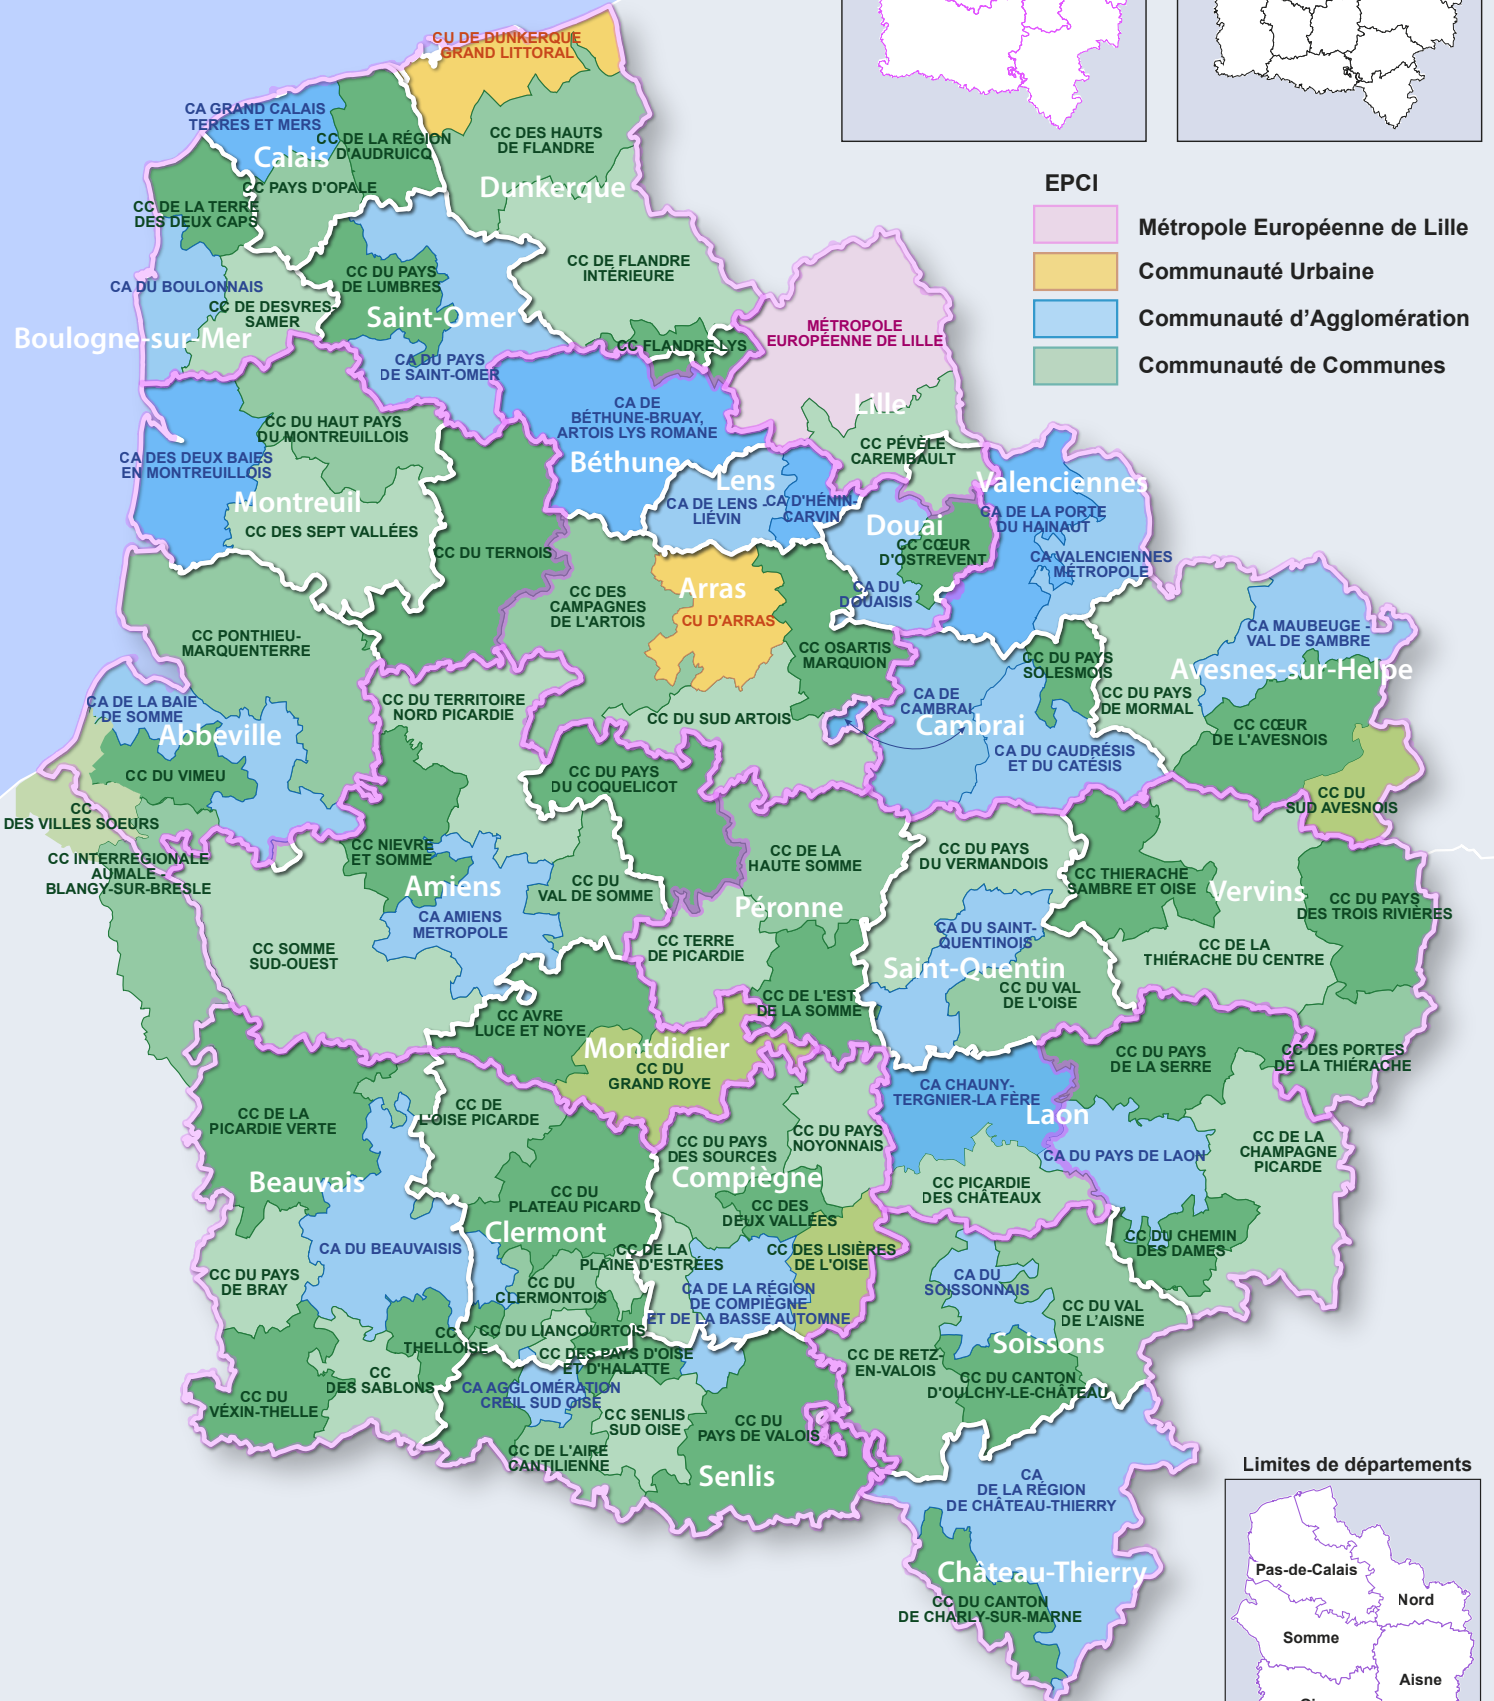

# Les Espaces de dialogues, les 26 arrondissements et les Etablissements publics de coopération intercommunale

Espaces de dialogues

Limites d'arrondissements

EPCI

- Métropole Européenne de Lille
- Communauté Urbaine
- Communauté d'Agglomération
- Communauté de Communes

Limites de départements

20 km