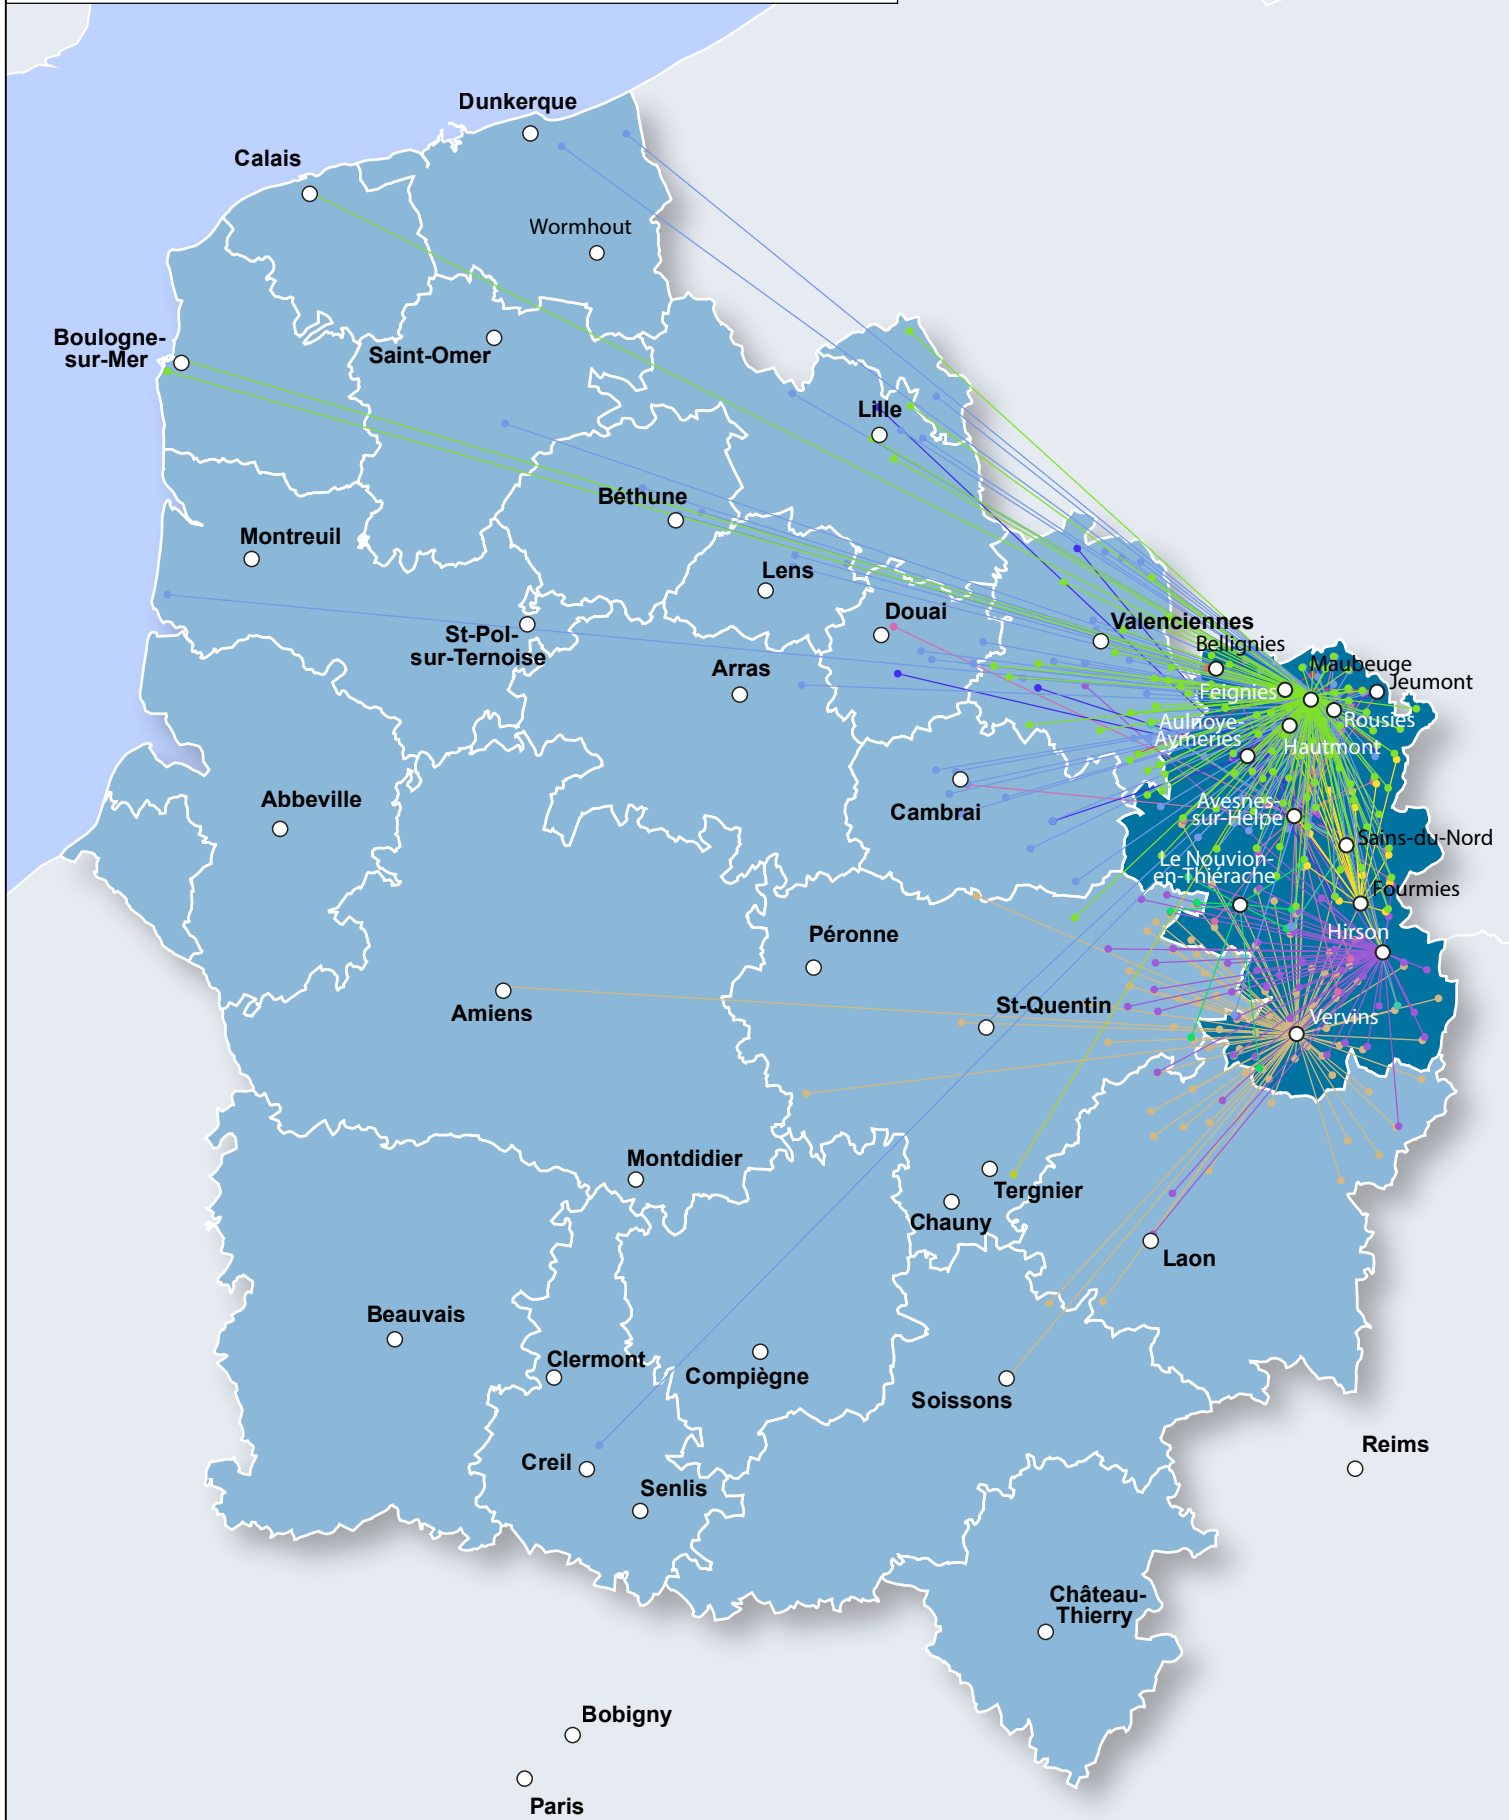

Les organismes de formation de la zone d'emploi de Maubeuge

du lieu de résidence au lieu de formation

Sources : Région Hauts-de-France

20 km

cartographie : Agence Hauts-de-France 2020-2040 02 décembre 2021 n° 3138-04