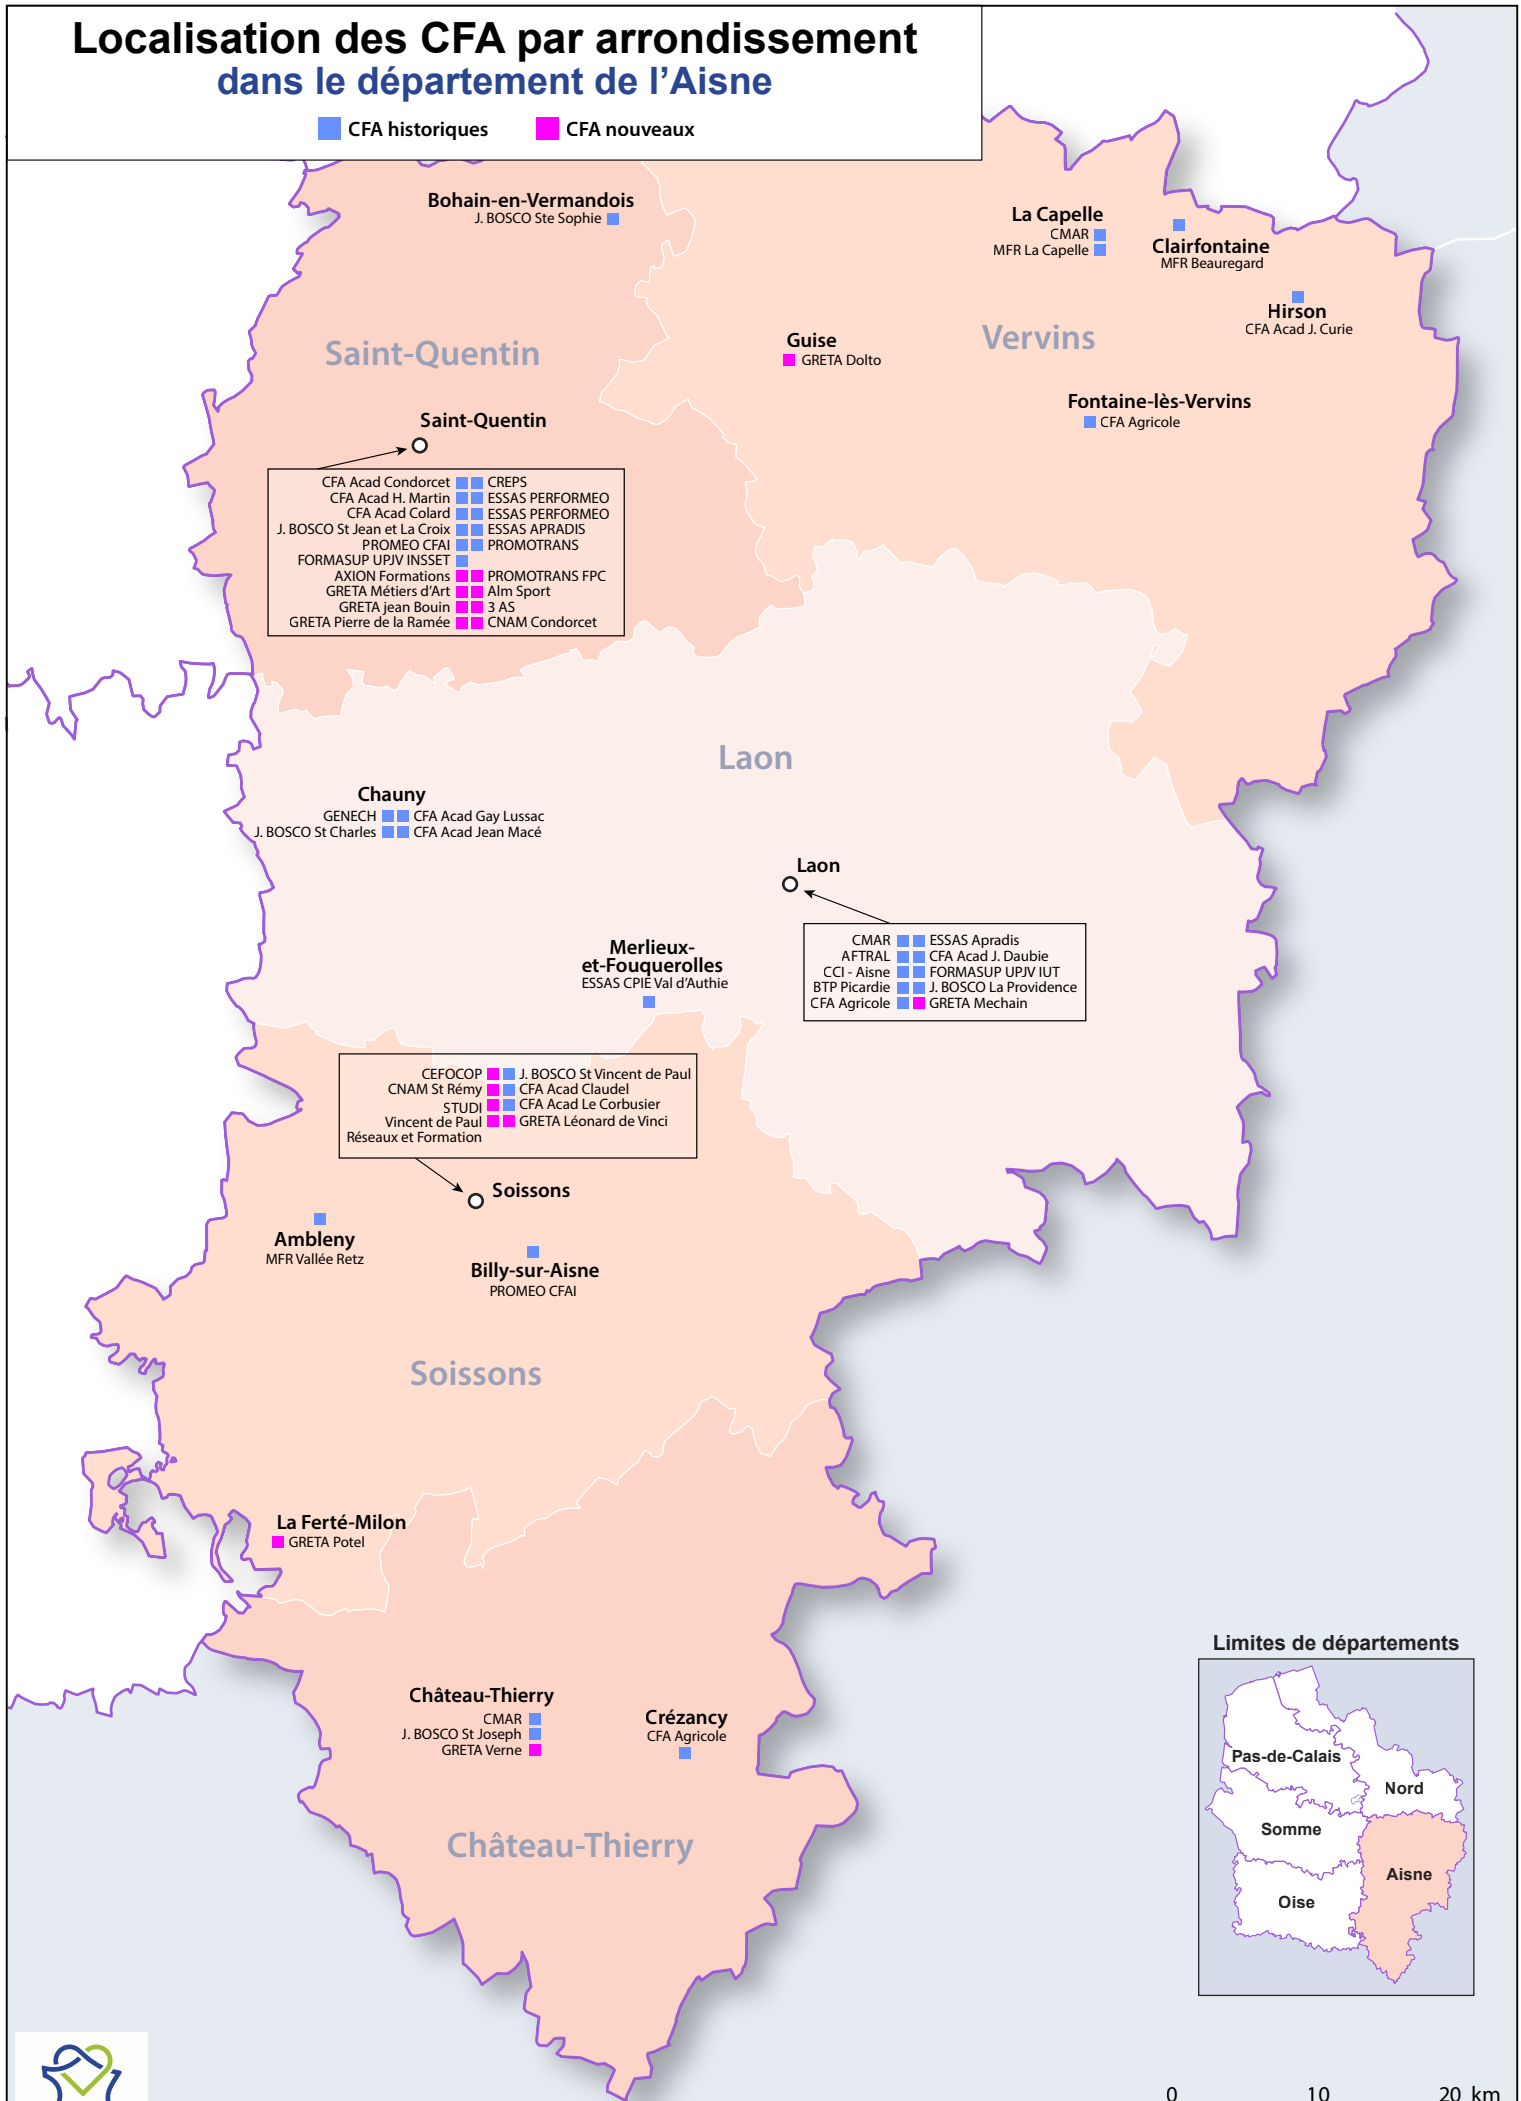

Localisation des CFA par arrondissement dans le département de l'Aisne

■ CFA historiques ■ CFA nouveaux

- Saint-Quentin**
- CFA Acad Condorcet
 - CFA Acad H. Martin
 - CFA Acad Colard
 - J. BOSCO St Jean et La Croix
 - PROMEO CFAI
 - FORMASUP UPJV INSSET
 - AXION Formations
 - GRETA Métiers d'Art
 - GRETA Jean Bouin
 - GRETA Pierre de la Ramée
 - CREPS
 - ESSAS PERFORMEO
 - ESSAS PERFORMEO
 - ESSAS APRADIS
 - PROMOTRANS
 - PROMOTRANS FPC
 - Alm Sport
 - 3 AS
 - CNAM Condorcet

- Chauny**
- GENECH
 - J. BOSCO St Charles
 - CFA Acad Gay Lussac
 - CFA Acad Jean Macé

- Merlieux-et-Fouquerolles**
- ESSAS CPIE Val d'Authie

- Soissons**
- CEFOCOP
 - CNAM St Rémy
 - STUDI
 - Vincent de Paul Réseaux et Formation
 - J. BOSCO St Vincent de Paul
 - CFA Acad Claudel
 - CFA Acad Le Corbusier
 - GRETA Léonard de Vinci

Limites de départements