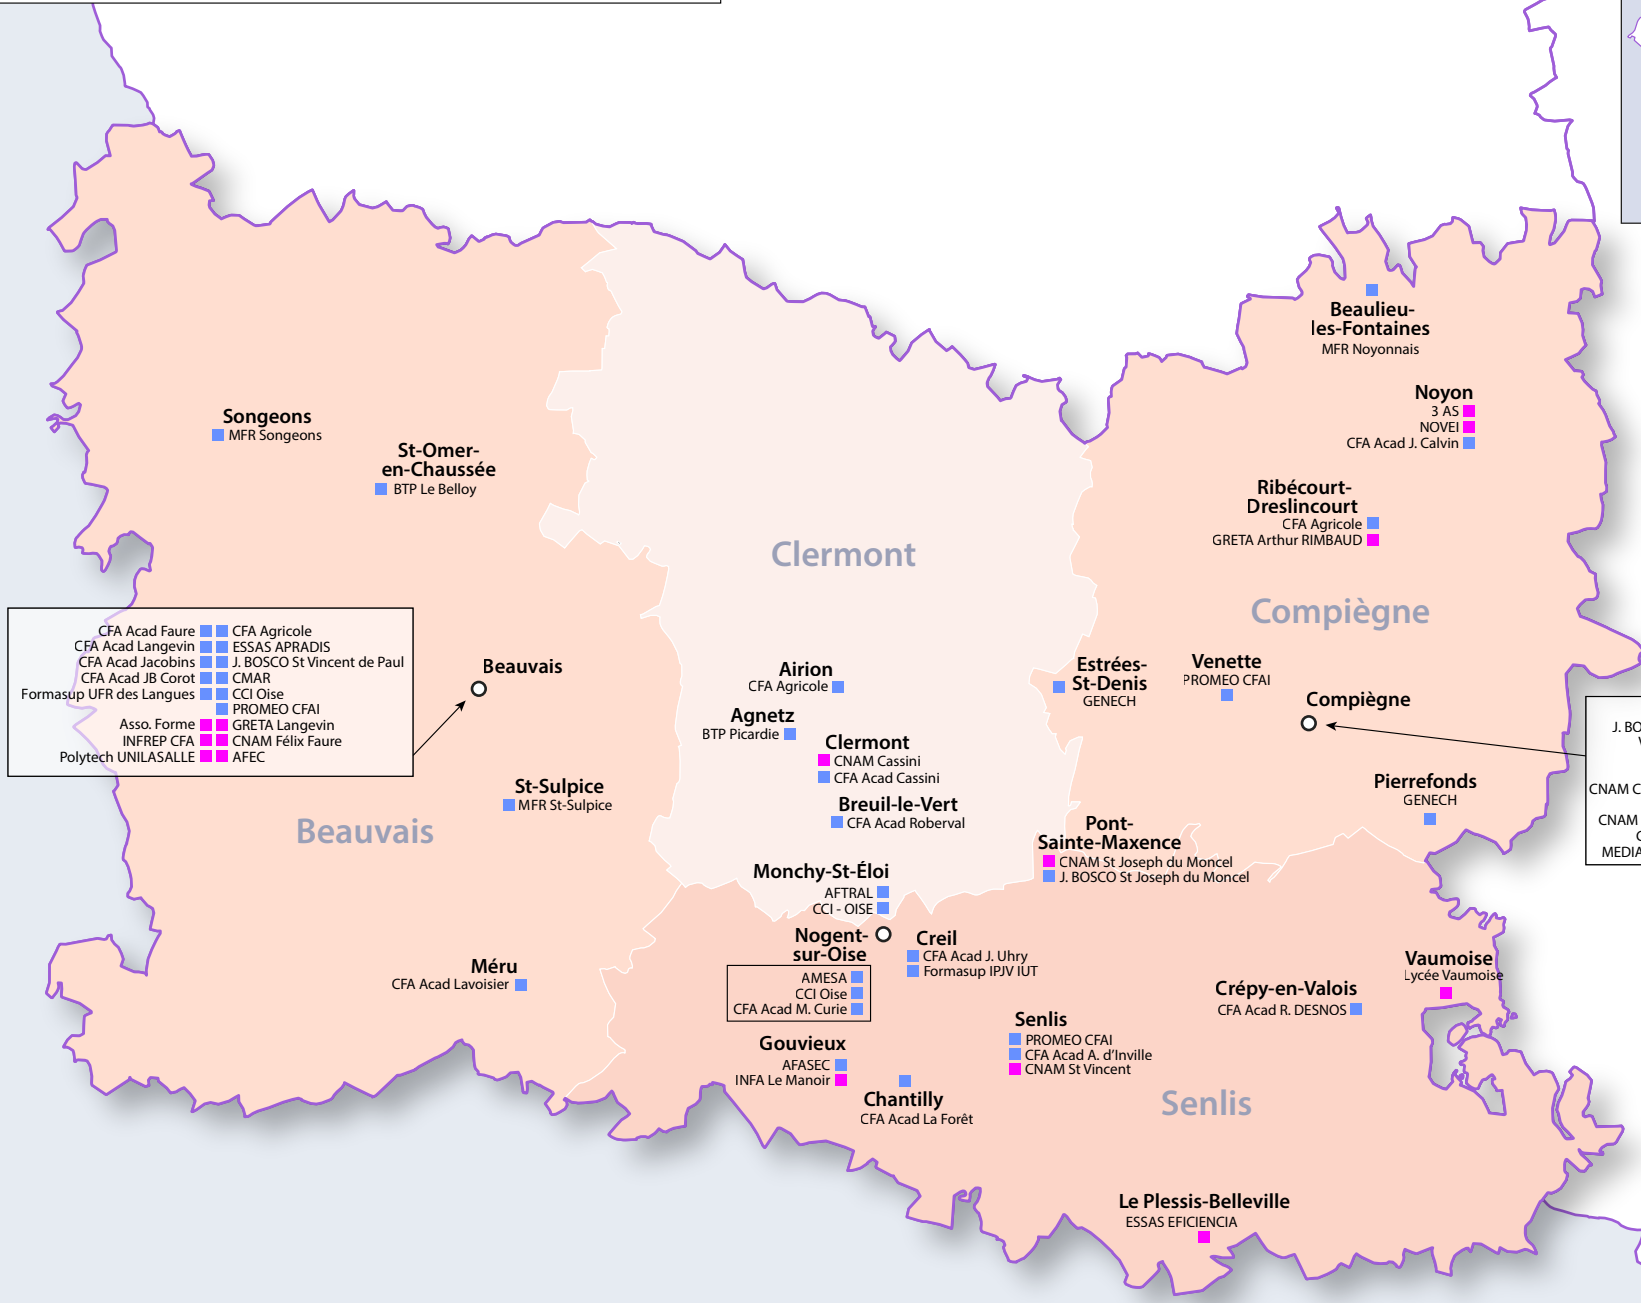

Localisation des CFA par arrondissement dans le département de l'Oise

■ CFA historiques ■ CFA nouveaux

Limites de départements

- CFA Acad Faure ■ CFA Agricole
- CFA Acad Langevin ■ ESSAS APRADIS
- CFA Acad Jacobins ■ J. BOSCO St Vincent de Paul
- CFA Acad JB Corot ■ CMAR
- Formasup UFR des Langues ■ CCI Oise
- Asso. Forme ■ PROMEO CFAI
- INFREP CFA ■ GRETA Langevin
- Polytech UNILASALLE ■ CNAM Félix Faure
- AFEC