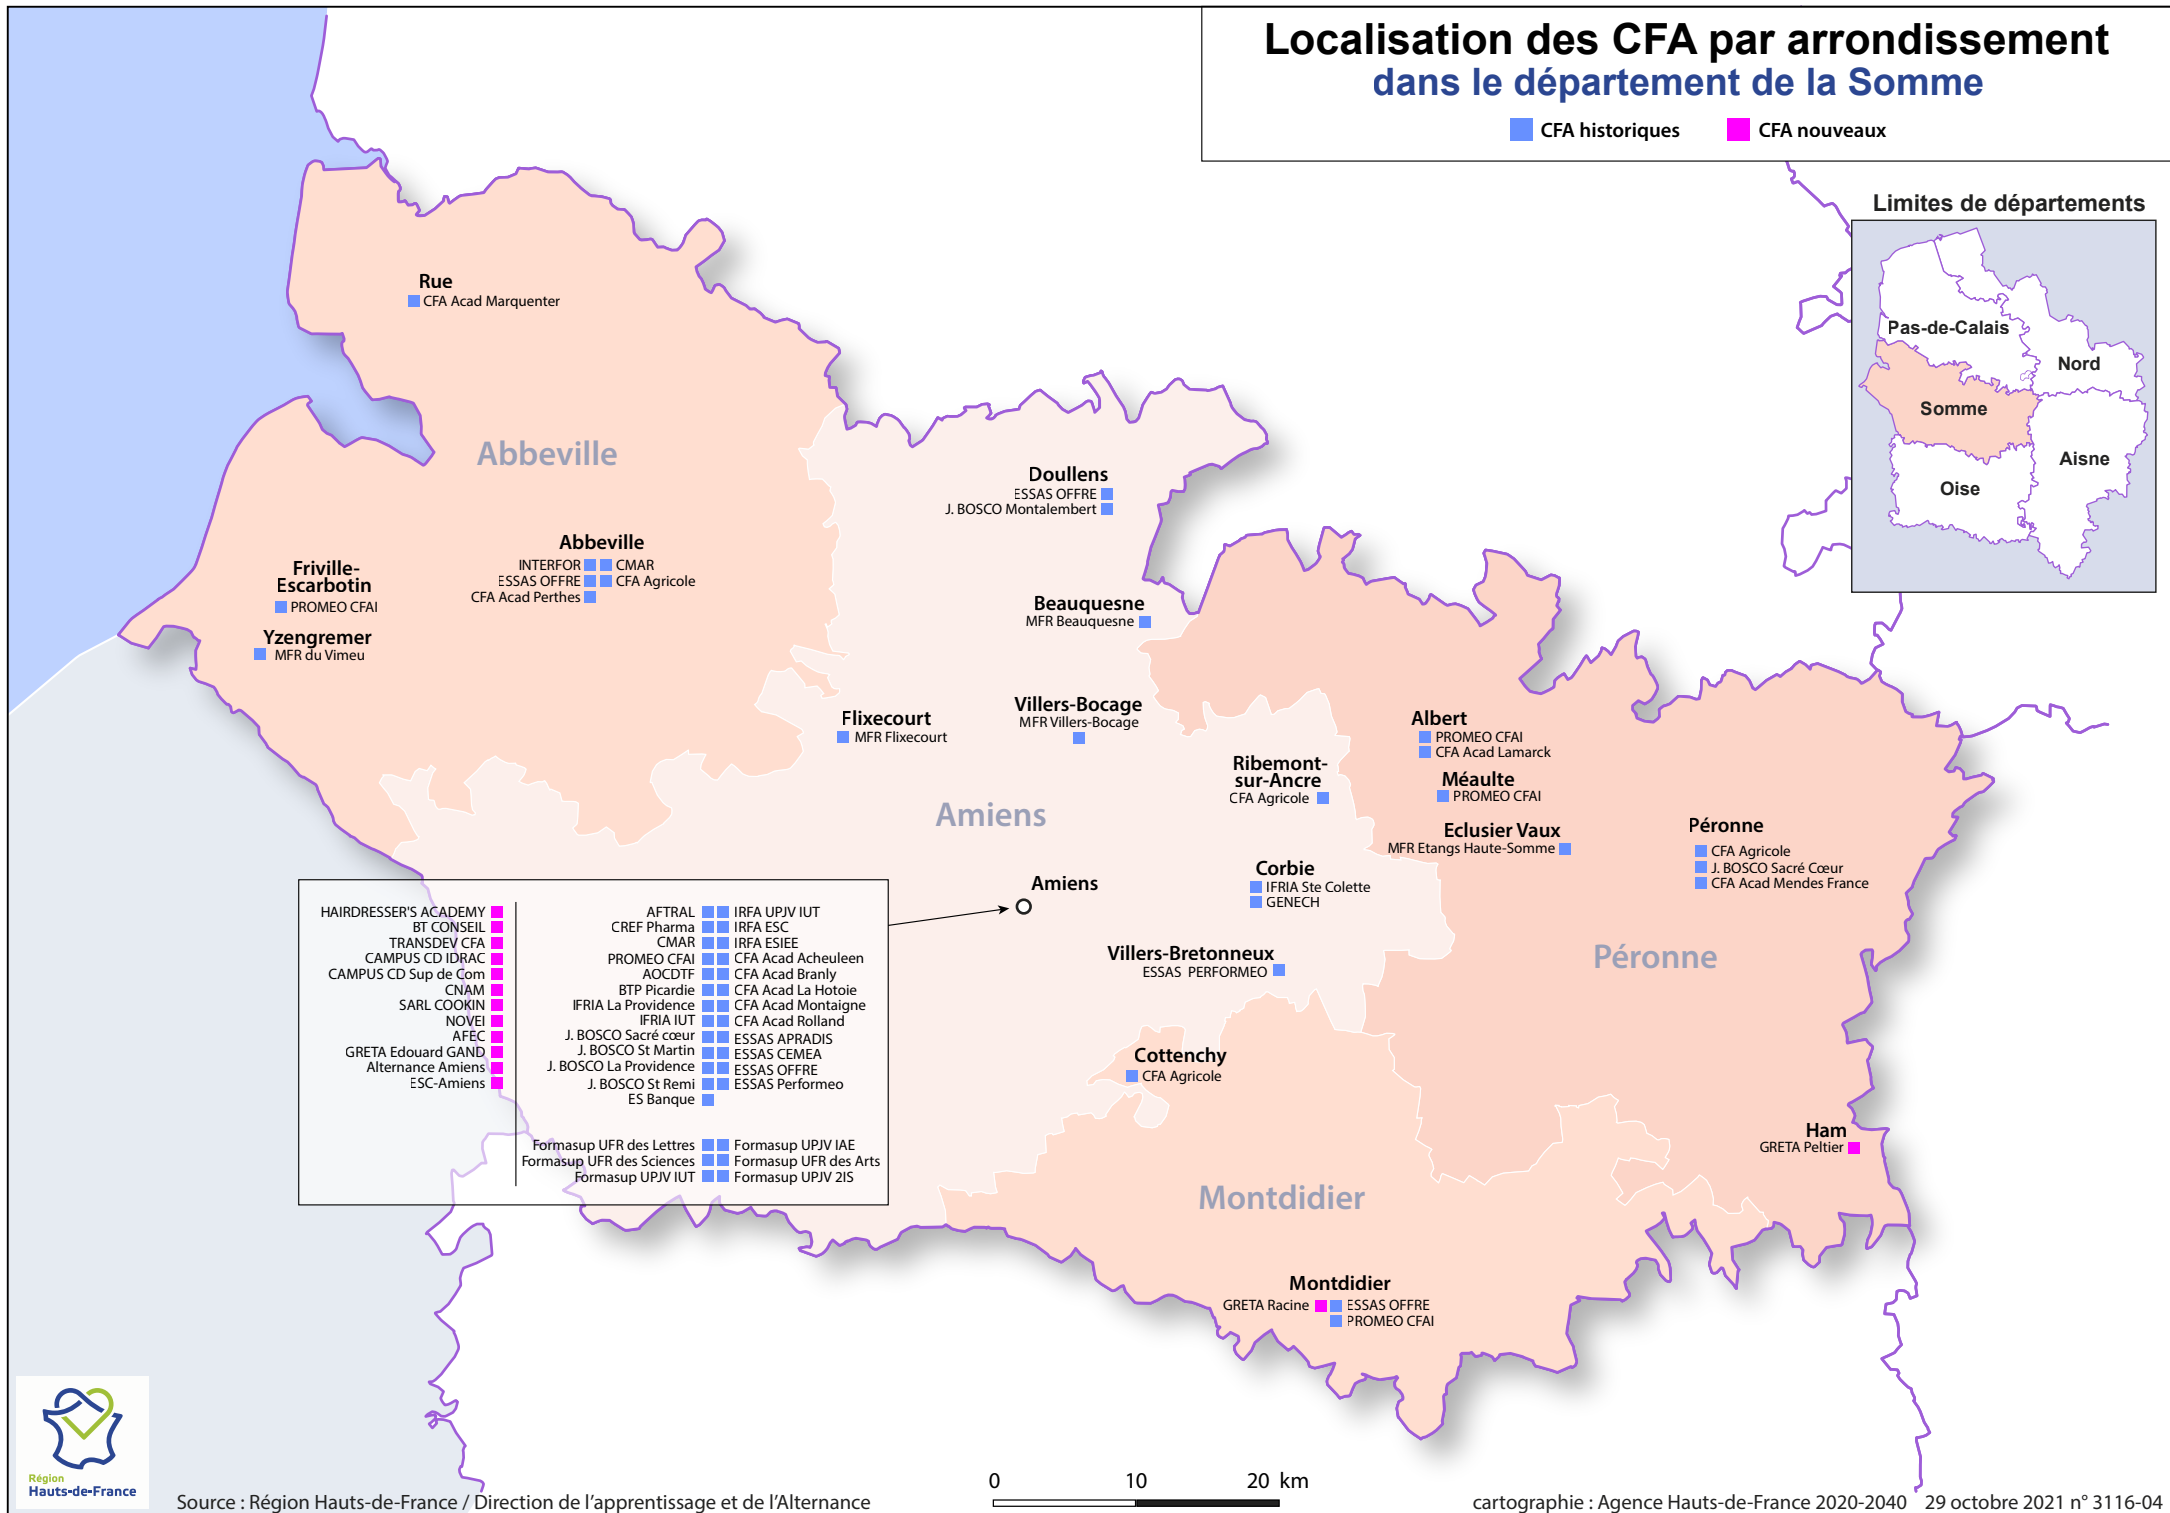

# Localisation des CFA par arrondissement dans le département de la Somme

■ CFA historiques ■ CFA nouveaux

Limites de départements

HAIRDRESSER'S ACADEMY	AFTRAL	IRFA UPJV IUT
BT CONSEIL	CREF Pharma	IRFA ESC
TRANSDEV CFA	CMAR	IRFA ESIEE
CAMPUS CD IDRAC	PROMEO CFAI	CFA Acad Acheuleen
CAMPUS CD Sup de Com	AOCDTF	CFA Acad Branly
CNAM	BTP Picardie	CFA Acad La Hotoie
SARL COOKIN	IFRIA La Providence	CFA Acad Montaigne
NOVEI	IFRIA IUT	CFA Acad Rolland
AFEC	J. BOSCO Sacré cœur	ESSAS APRADIS
GRETA Edouard GAND	J. BOSCO St Martin	ESSAS CEMEA
Alternance Amiens	J. BOSCO La Providence	ESSAS OFFRE
ESC-Amiens	J. BOSCO St Remi	ESSAS Performeo
	ES Banque	
Formasup UFR des Lettres	Formasup UPJV IAE	
Formasup UFR des Sciences	Formasup UFR des Arts	
Formasup UPJV IUT	Formasup UPJV 2IS	