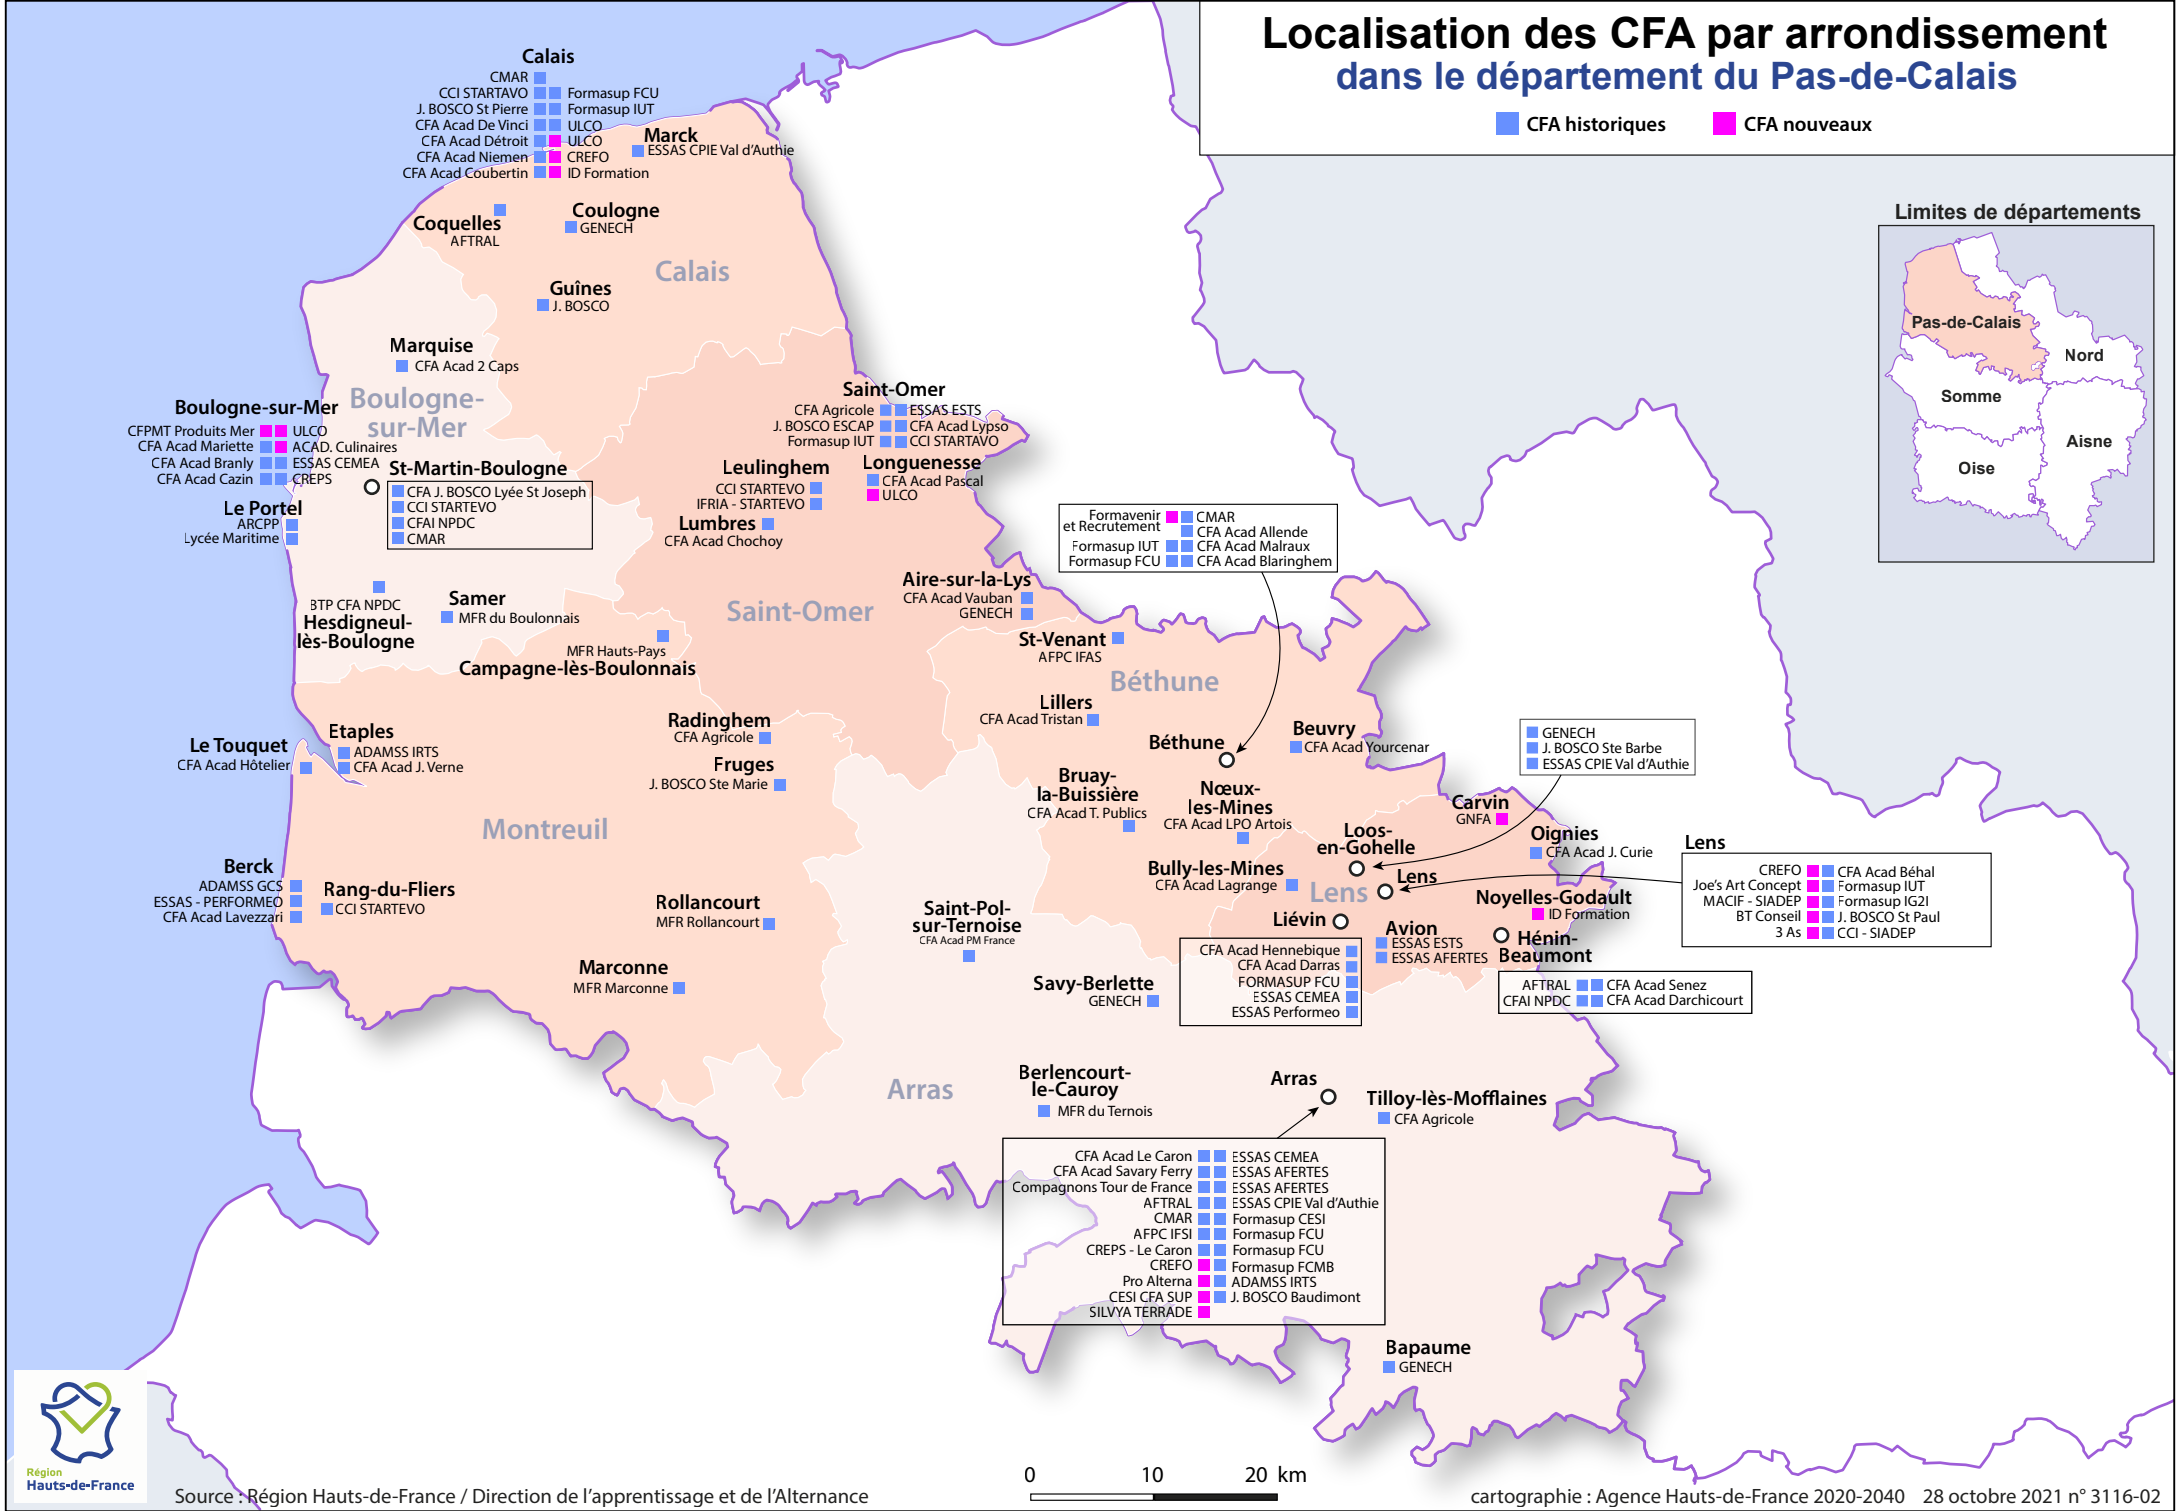

Localisation des CFA par arrondissement dans le département du Pas-de-Calais

■ CFA historiques ■ CFA nouveaux

Limites de départements

Calais
CMAR
CCI STARTAVO
J. BOSCO St Pierre
CFA Acad De Vinci
CFA Acad Detroit
CFA Acad Niemen
CFA Acad Coubertin
Formasup FCU
Formasup IUT
ULCO
ULCO
CREFO
ID Formation
Marck
ESSAS CPIE Val d'Authie

Coquelles
AFTRAL
Coulogne
GENECH
Guines
J. BOSCO

Marquise
CFA Acad 2 Caps

Boulogne-sur-Mer
CFPMT Produits Mer
CFA Acad Mariette
CFA Acad Branly
CFA Acad Cazin
ULCO
ACAD. Culinaires
ESSAS CEMEA
CREPS

St-Martin-Boulogne
CFA J. BOSCO Lyée St Joseph
CCI STARTEVO
CFAI NPDC
CMAR

Le Portel
ARCP
Lycée Maritime

Saint-Omer
CFA Agricole
J. BOSCO ESCAP
Formasup IUT
ESSAS ESTS
CFA Acad Lyopso
CCI STARTAVO

Leulinghem
CCI STARTEVO
IFRIA - STARTEVO
Lumbres
CFA Acad Chochoy

Longuenesse
CFA Acad Pascal
ULCO

Formavenir et Recrutement
CMAR
Formasup IUT
Formasup FCU
CFA Acad Allende
CFA Acad Malraux
CFA Acad Blaringhem

Hesdigneul-lès-Boulogne
BTP CFA NPDC

Samer
MFR du Boulonnais

Campagne-lès-Boulonnais
MFR Hauts-Pays

Aire-sur-la-Lys
CFA Acad Vauban
GENECH

St-Venant
AFPC IFAS

Lillers
CFA Acad Tristan

Beuvry
CFA Acad Yourcenar

Le Touquet
CFA Acad Hôtelier

Etaples
ADAMSS IRTS
CFA Acad J. Verne

Radinghem
CFA Agricole

Fruges
J. BOSCO Ste Marie

Bruay-la-Buissière
CFA Acad T. Publics

Nœux-Mines
CFA Acad LPO Artois

Bully-les-Mines
CFA Acad Lagrange

Loos-en-Gohelle
GNFA

Carvin
GNFA

Oignies
CFA Acad J. Curie

Noyelles-Godault
ID Formation

Berck
ADAMSS GCS
ESSAS - PERFORMEO
CFA Acad Lavezziari

Rang-du-Fliers
CCI STARTEVO

Rollancourt
MFR Rollancourt

Saint-Pol-sur-Ternoise
CFA Acad PM France

Savy-Berlette
GENECH

CFA Acad Hennebique
CFA Acad Darras
FORMASUP FCU
ESSAS CEMEA
ESSAS Performeo

Berlencourt-le-Cauroy
MFR du Ternois

Arras

Tilloy-lès-Mofflaines
CFA Agricole

CFA Acad Le Caron
CFA Acad Savary Ferry
Compagnons Tour de France
AFTRAL
CMAR
AFPC IFSI
CREPS - Le Caron
CREFO
Pro Alterna
CESI CFA SUP
SILVYA TERRADE
ESSAS CEMEA
ESSAS AFERTES
ESSAS AFERTES
ESSAS AFERTES
ESSAS CPIE Val d'Authie
Formasup CESI
Formasup FCU
Formasup FCU
Formasup FCU
Formasup FCMB
ADAMSS IRTS
J. BOSCO Baudimont

Bapaume
GENECH