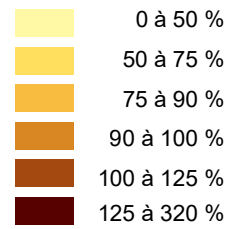

Produits intérieurs bruts (PIB) par habitant en Europe en 2018

Montant du PIB
en millions d'euros :

PIB en SPA* par habitant
en pourcentage
de la moyenne Européenne :
UE 28 = 100

*SPA : Standard de Pouvoir d'Achat, une unité monétaire artificielle qui élimine les différences de niveaux de prix entre les pays. Ainsi un SPA permet d'acheter le même volume de biens et de services dans tous les pays.