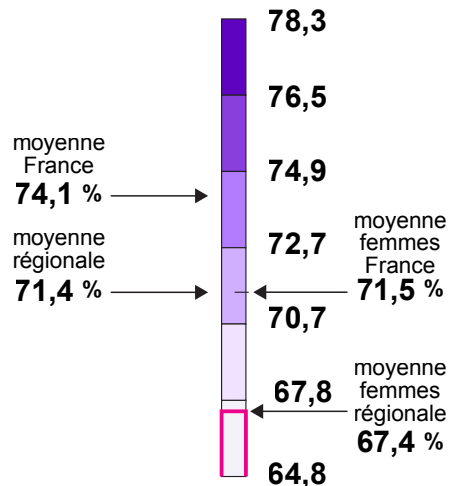

# Le taux d'activité des 15 à 64 ans par EPCI en 2018 en région Hauts-de-France

Taux d'activité  
des 15 - 64 ans en %

Les zones délimitées en rouge sont inférieures à 67,4 % pour les femmes