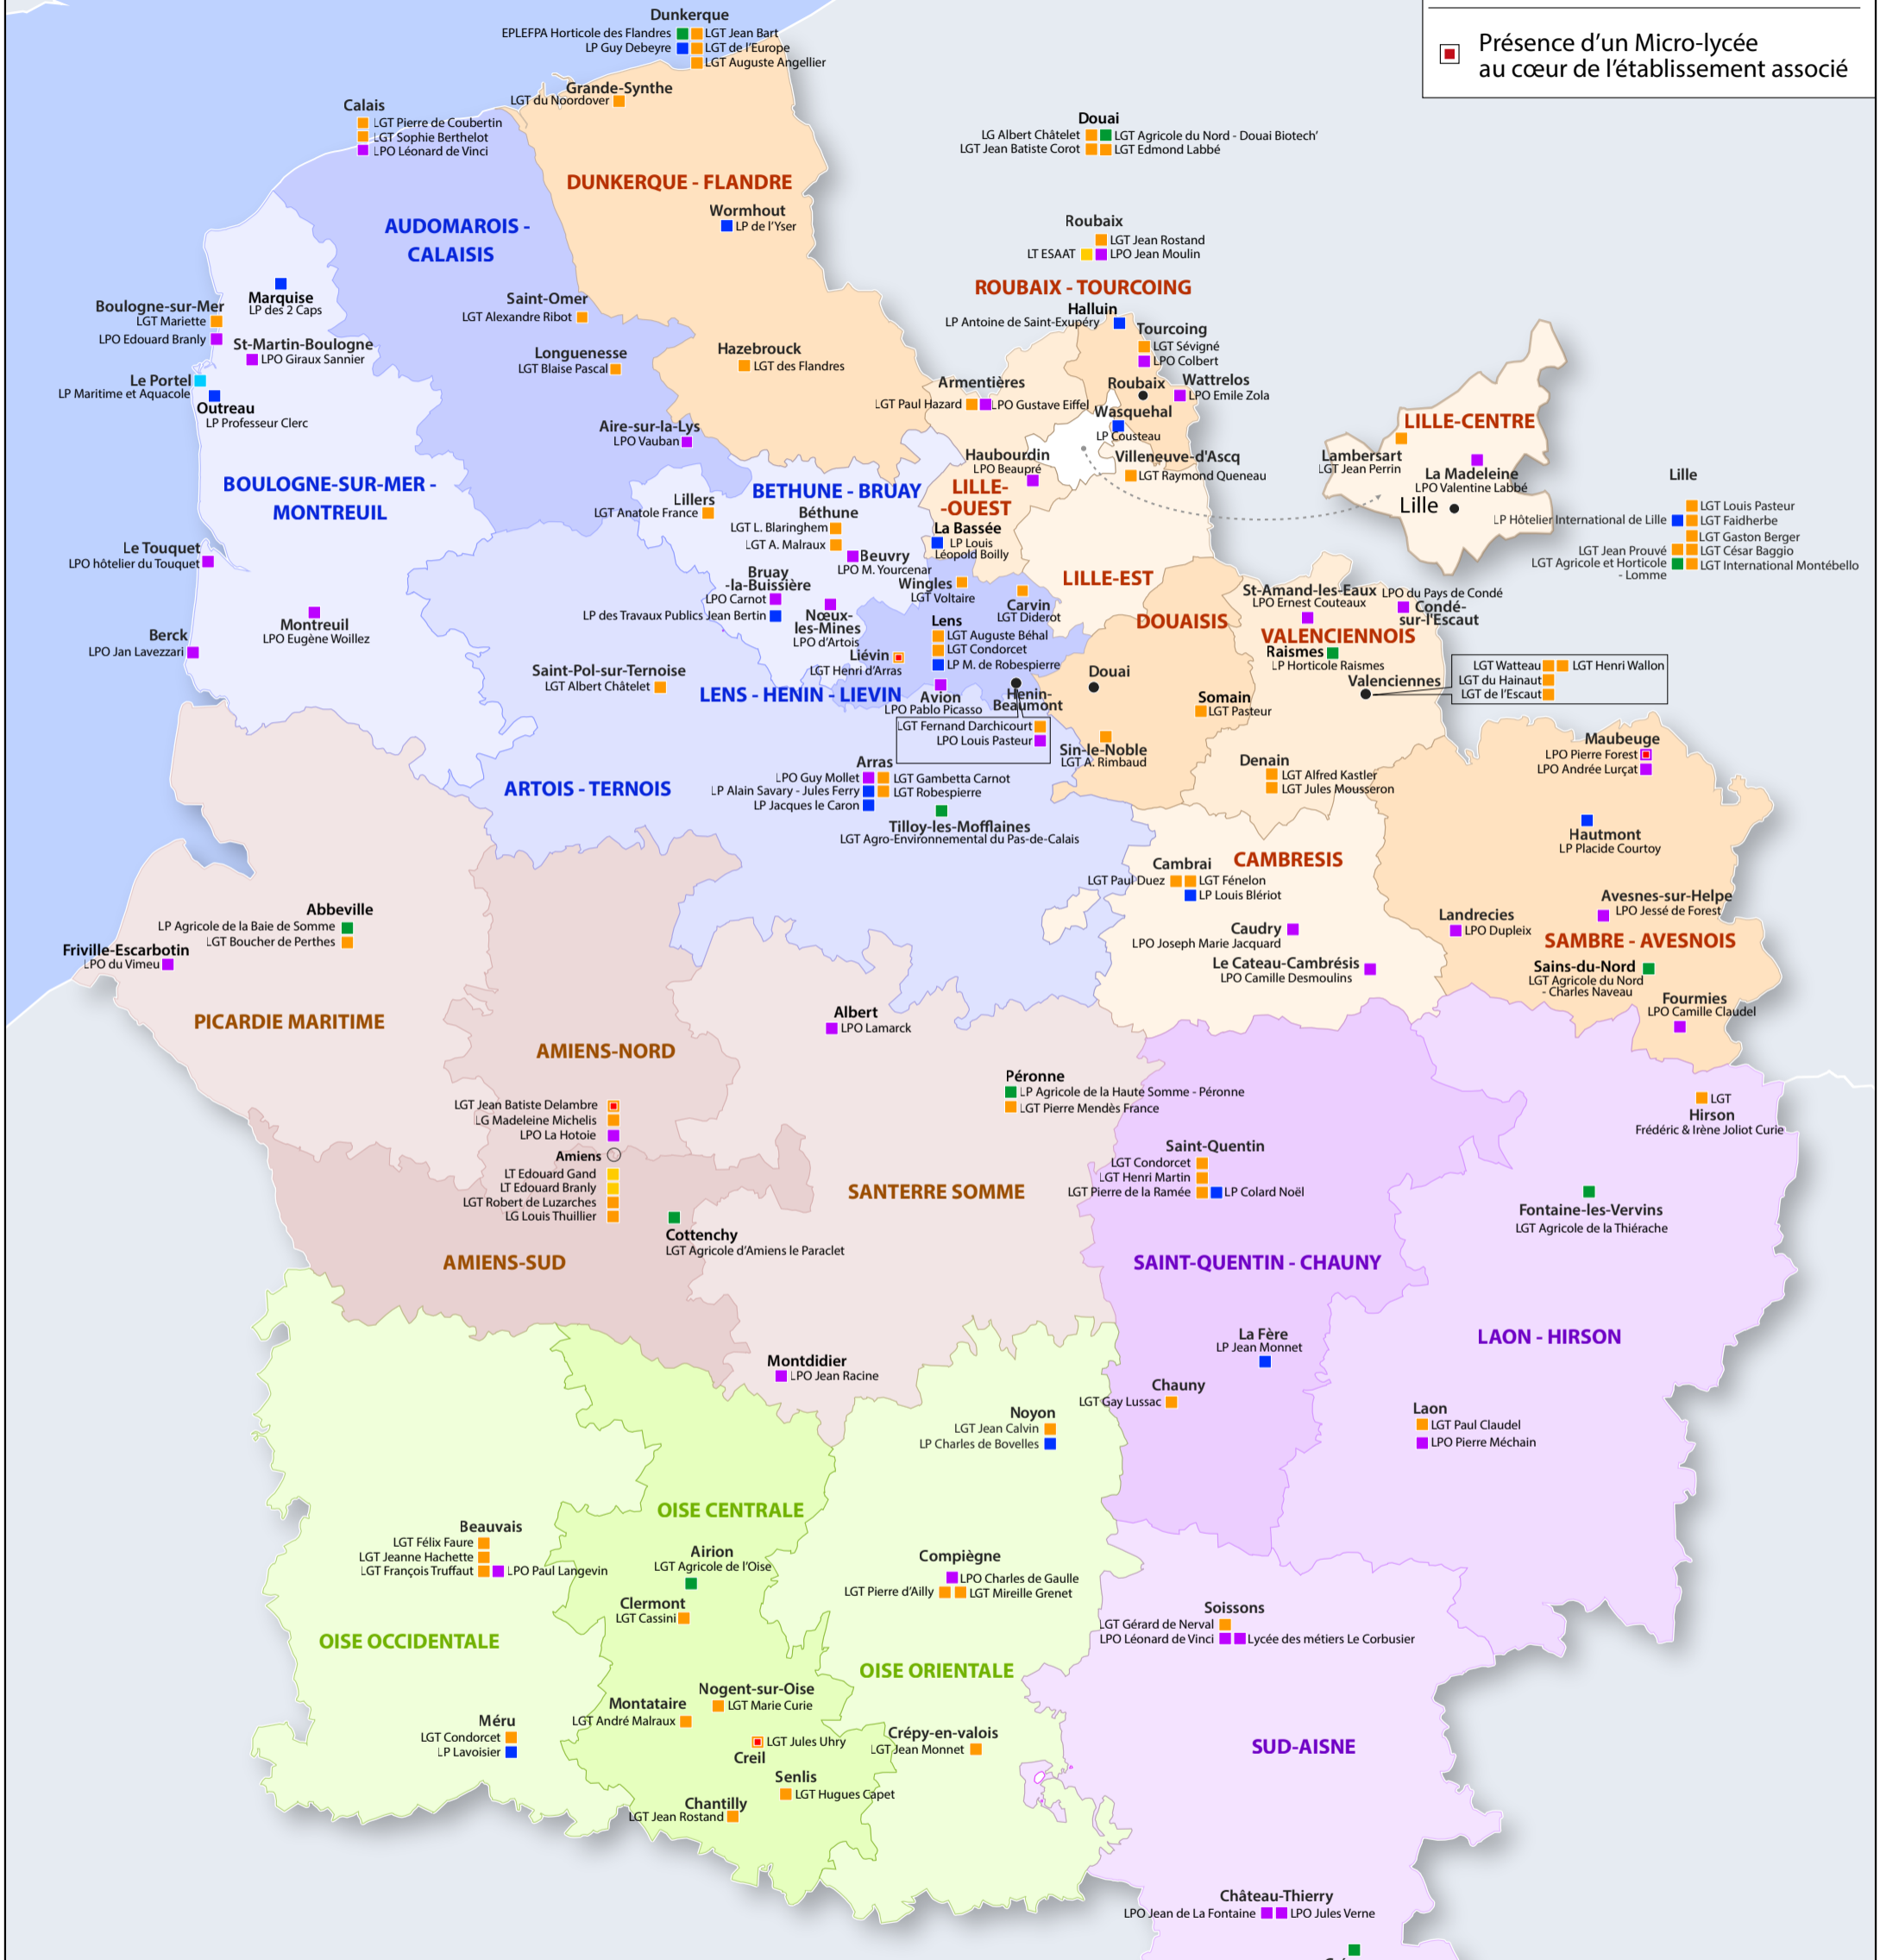

Les établissements publics en 2021 disposant de sections post bac en région Hauts-de-France

- Lycées généraux
 - Lycées technologiques
 - Lycées généraux et technologiques
 - Lycées polyvalents
 - Lycées professionnels
 - Lycée maritime
 - Lycées agricoles
- Présence d'un Micro-lycée au cœur de l'établissement associé

0 20 km