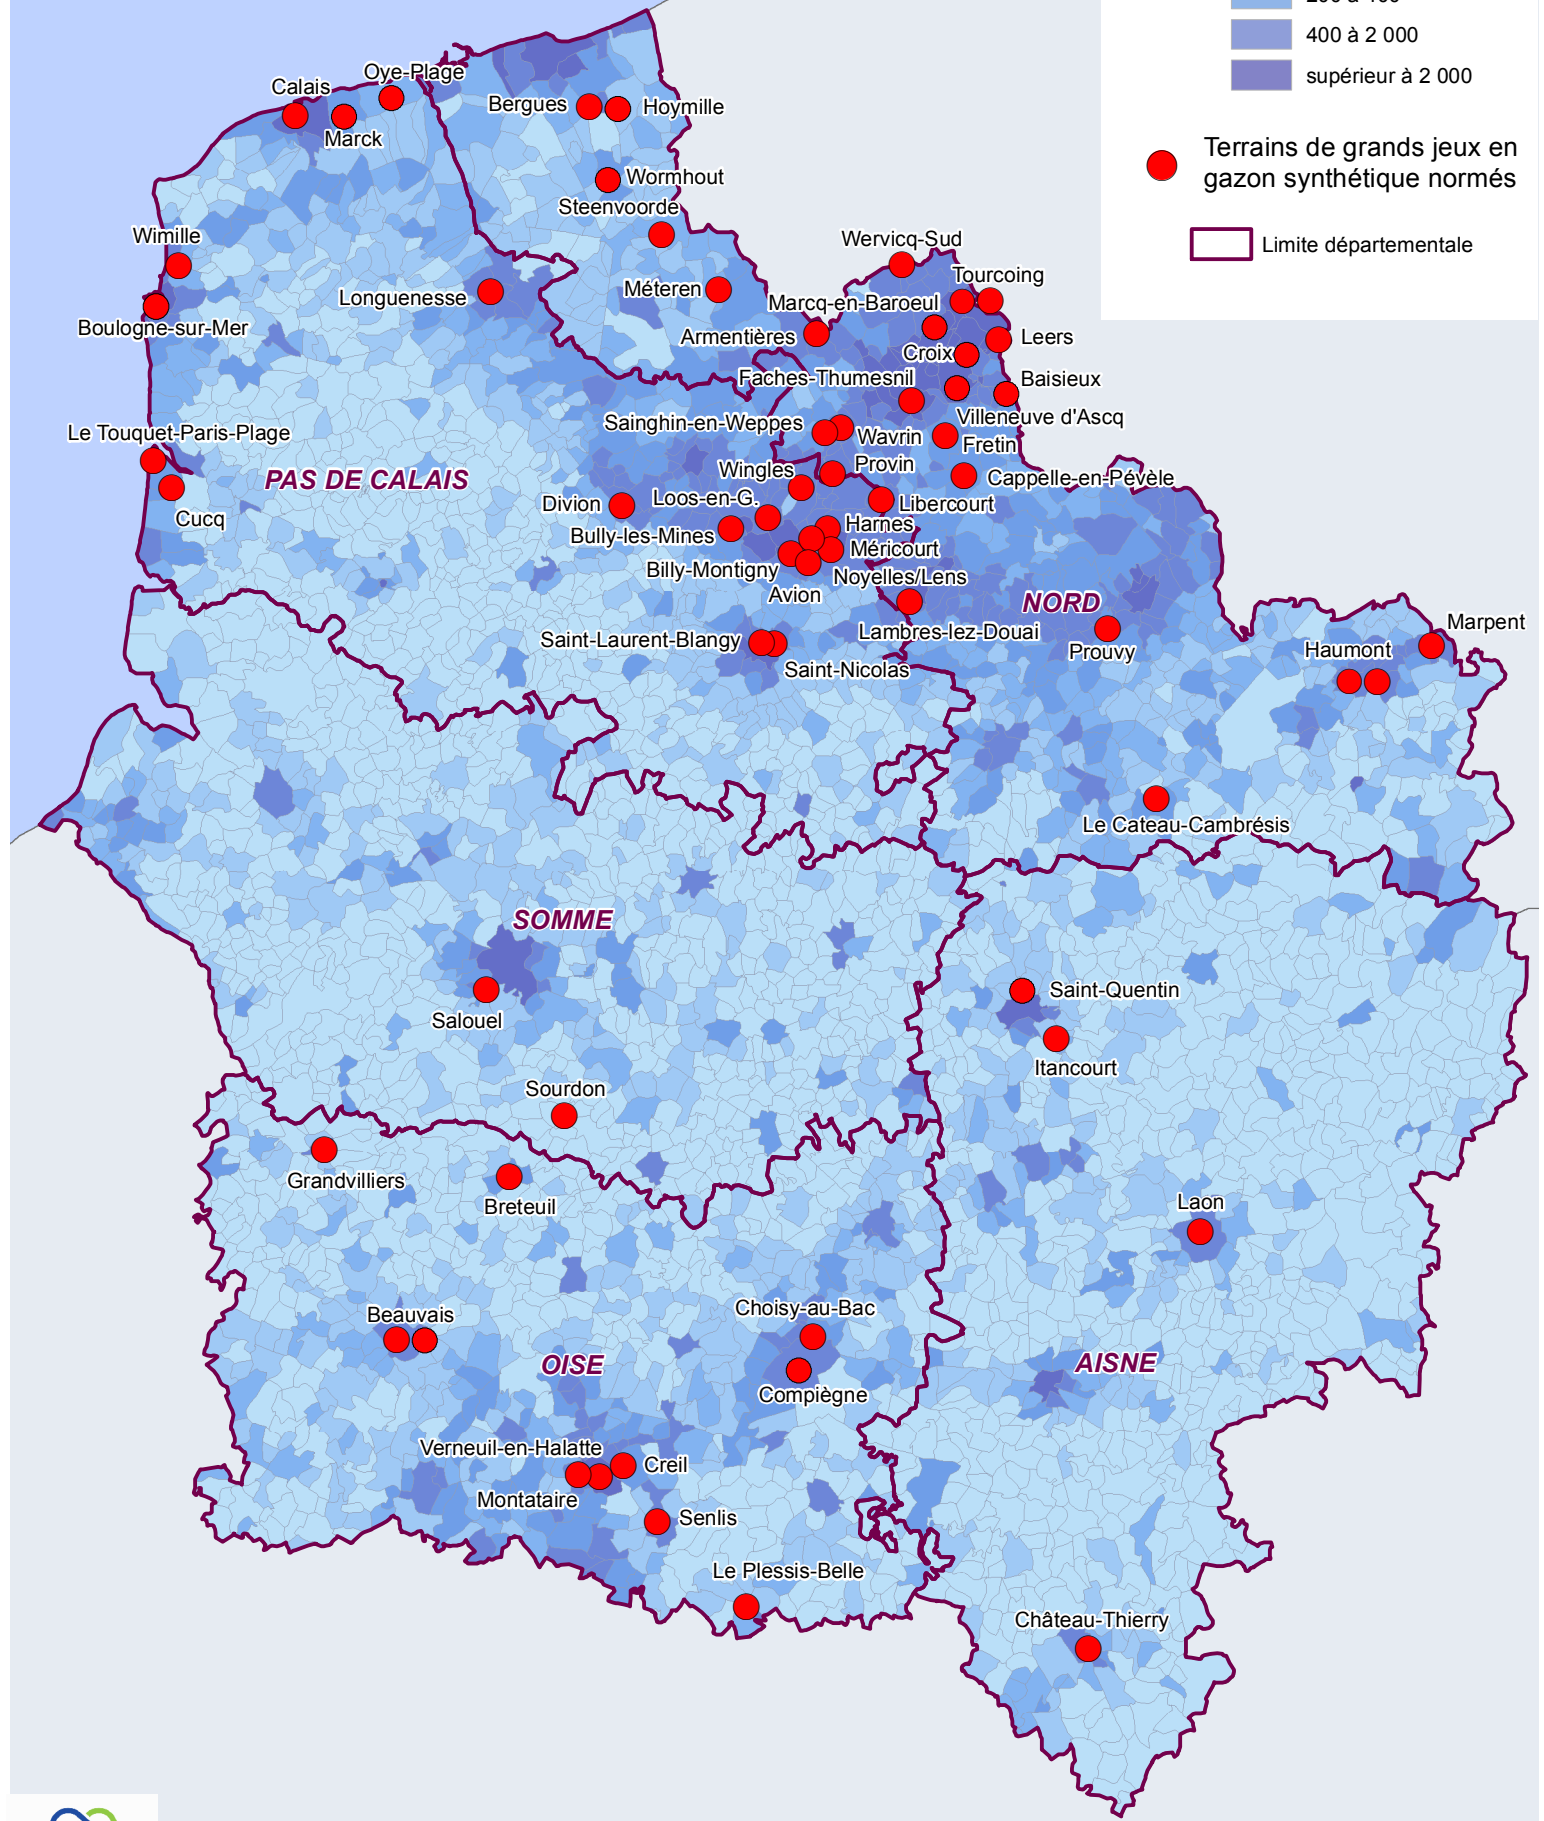

# Implantation des équipements sportifs de proximité

## "Terrains de grands jeux en gazon synthétique normés"

Densité de population  
(en hab/Km<sup>2</sup>)

● Terrains de grands jeux en gazon synthétique normés

▭ Limite départementale

Réalisation : Agence Hauts-de-france 2020-2040  
Sources : IGN GeoFla,  
Carte n°2997-4 le 05/07/2021